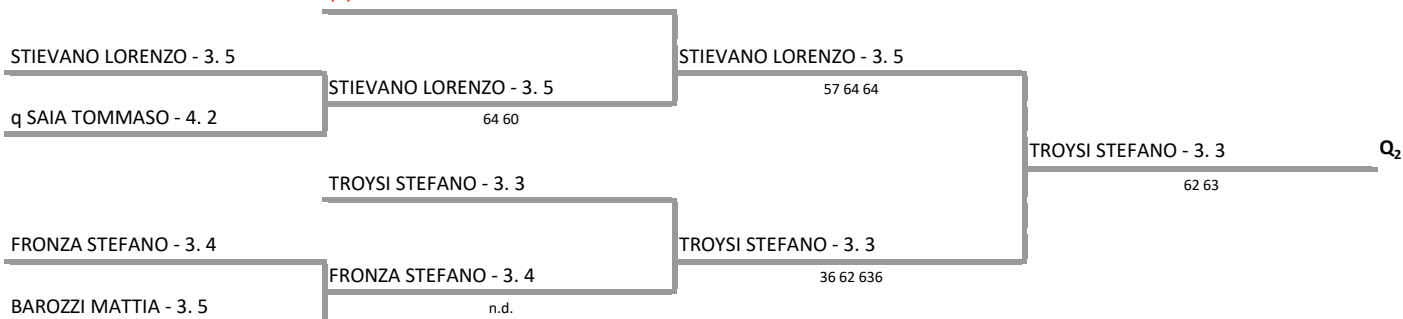

OPEN MASCHILE - sezione 3cat maschile

16/06/2017 - 25/06/2017 iscritti n° 27

Il Giudice Arbitro: GAT2 MICHELE SOARDO

(1) MENAPACE MATTIA - 3. 2

(6) IACOBUCCI FABRIZIO - 3. 3

(3) SPRINGHETTI GIACOMO - 3. 2

(4) D'AGOSTINO STEFANO - 3. 2