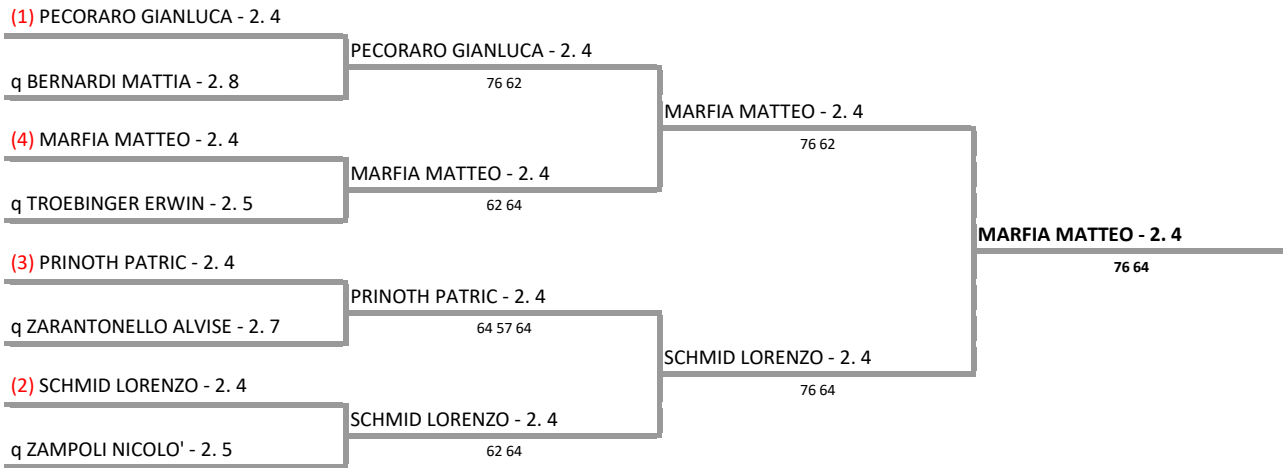

Il Giudice Arbitro: GAT2 MICHELE SOARDO

A.S.D. TENNIS LEVICO TERME - TN LEVICO OPEN M/F GIUGNO 2017 "Trofeo Banca Mediolanum"

OPEN MASCHILE - finale open maschile

16/06/2017 - 25/06/2017 iscritti n° 8

compilato il 24/06/2017 alle ore 19:30 e subito esposto

Il Giudice Arbitro: GAT2 MICHELE SOARDO

A.S.D. TENNIS LEVICO TERME - TN LEVICO OPEN M/F GIUGNO 2017 "Trofeo Banca Mediolanum"

OPEN FEMMINILE - sezione 4cat femminile

16/06/2017 - 25/06/2017 iscritti n° 10