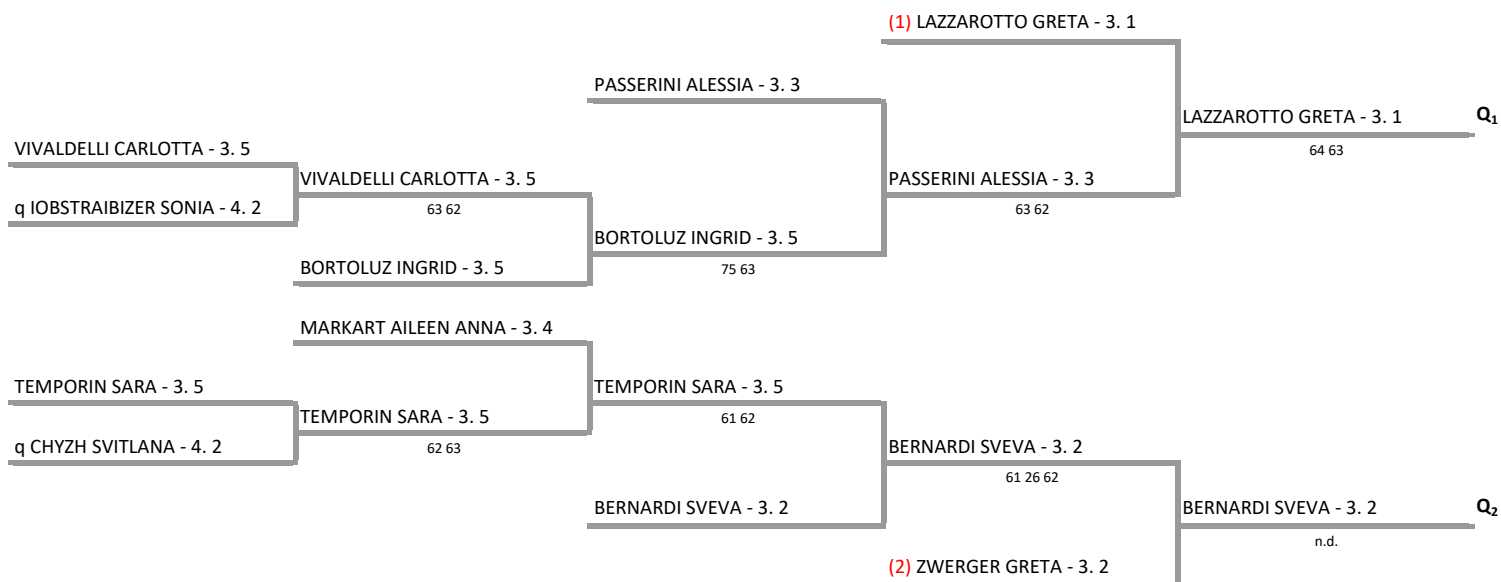

DALLAGO LUCIA - 4. 4

61 26 76

DALLAPICCOLA MONICA - 4. 5

76 64

DALLAGO LUCIA - 4. 4

63 75

IOBSTRAIBIZER SONIA - 4. 2

60 63

CHYZH SVITLANA - 4. 2

06 75 62

Q₁

Q₂

(2) CHYZH SVITLANA - 4. 2

A.S.D. TENNIS LEVICO TERME - TN LEVICO OPEN M/F GIUGNO 2017 "Trofeo Banca Mediolanum"

OPEN FEMMINILE - sezione 3cat femminile

16/06/2017 - 25/06/2017 iscritti n° 10

Il Giudice Arbitro: GAT2 MICHELE SOARDO

A.S.D. TENNIS LEVICO TERME - TN LEVICO OPEN M/F GIUGNO 2017 "Trofeo Banca Mediolanum"

OPEN FEMMINILE - finale open femminile

16/06/2017 - 25/06/2017 iscritti n° 7

Il Giudice Arbitro: GAT2 MICHELE SOARDO