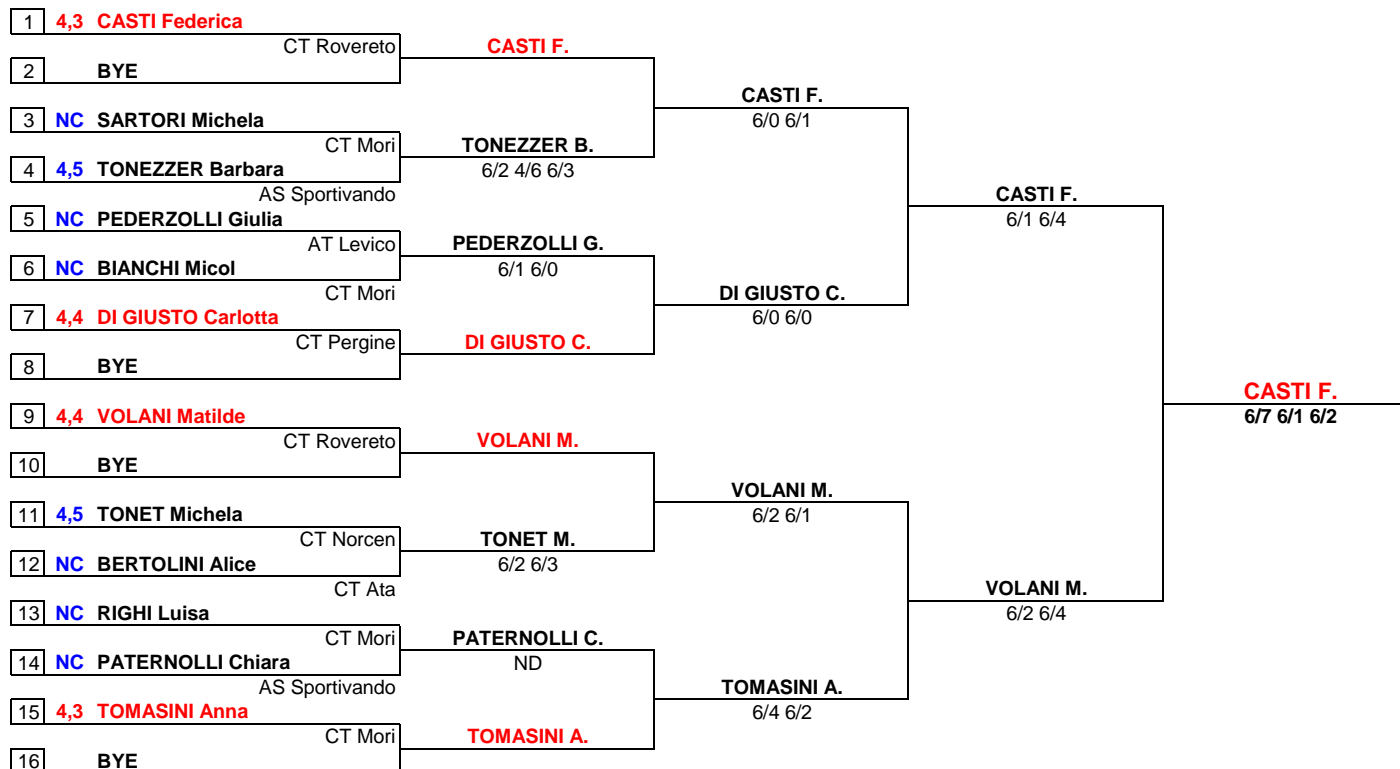

# TROFEO

# LEVICO TERME 15 / 22 MARZO 2008

SINGOLARE FEMMINILE 4-NC

Totale iscritti: 12

Giudice Arbitro: DELL'ANTONIO LODOVICO

Direttore di Gara: SOARDO MICHELE