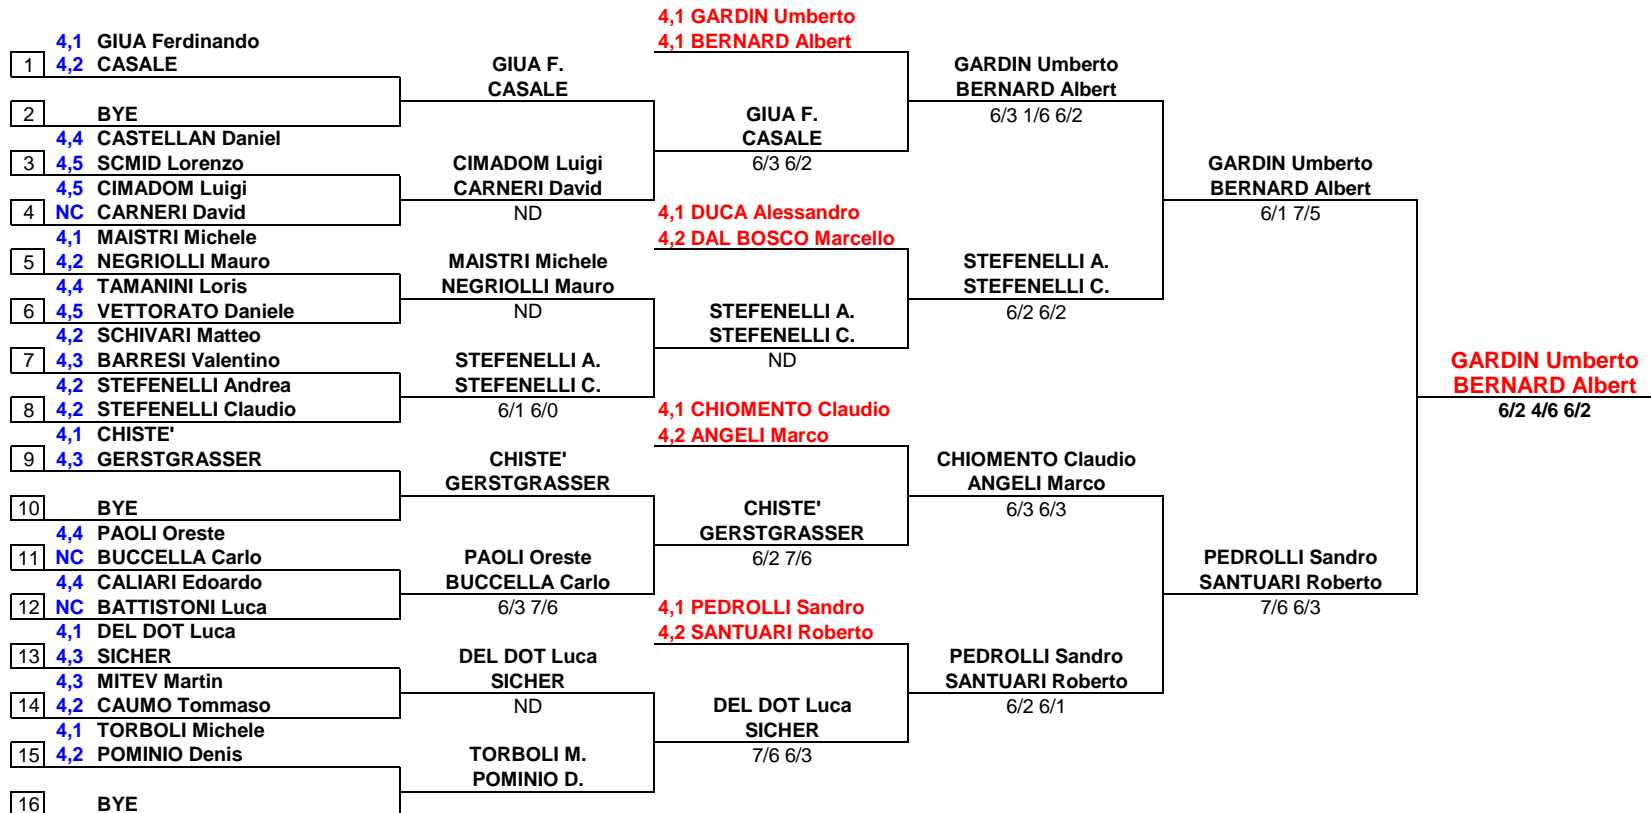

TROFEO

LEVICO TERME 15 / 22 MARZO 2008

DOPPIO MASCHILE 4-NC

Totale iscritti: 12

Giudice Arbitro: DELL'ANTONIO LODOVICO

Direttore di Gara: SOARDO MICHELE