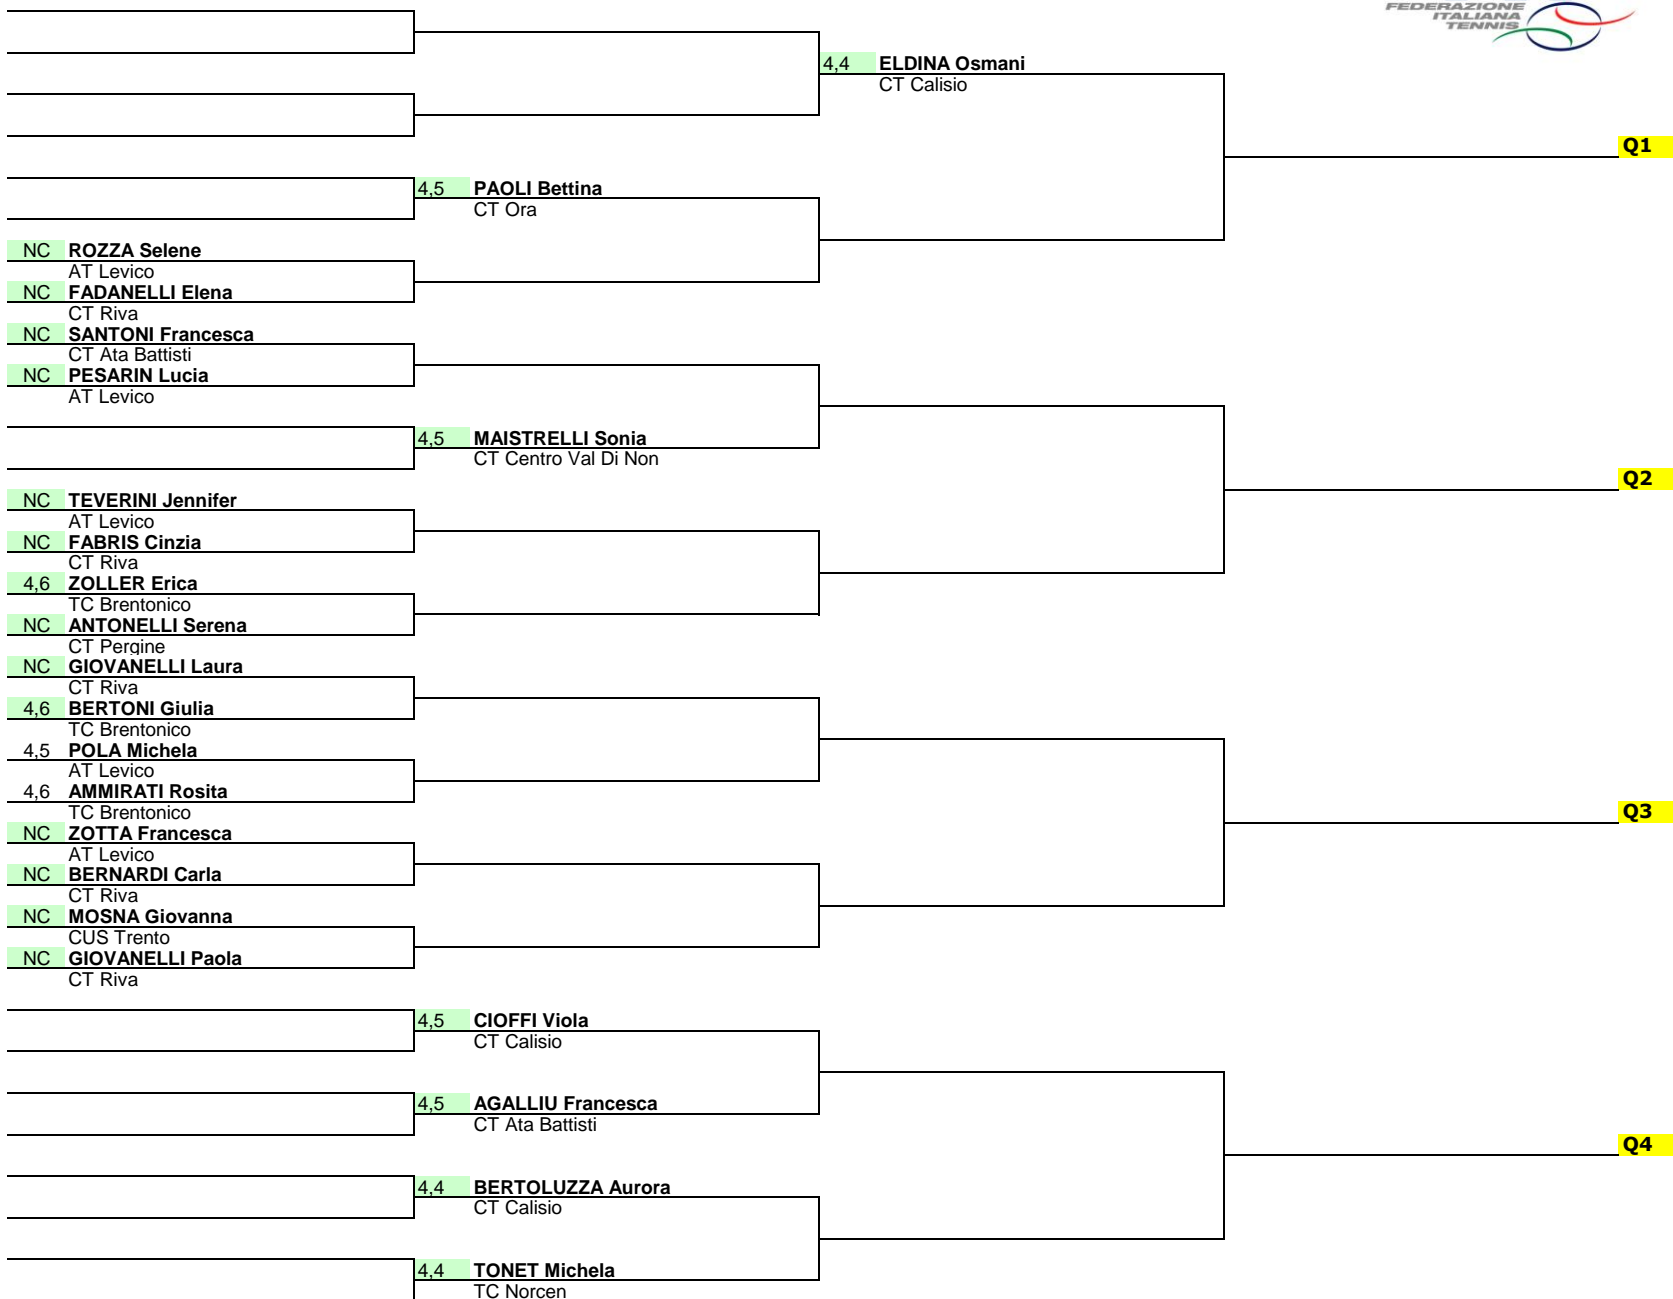

ASD Tennis LEVICO T. - TROFEO CASSA RURALE LEVICO TERME (2 - 10 APRILE 2011)

SINGOLARE FEMMINILE

Giudice Arbitro: Dell'Antonio Lodovico