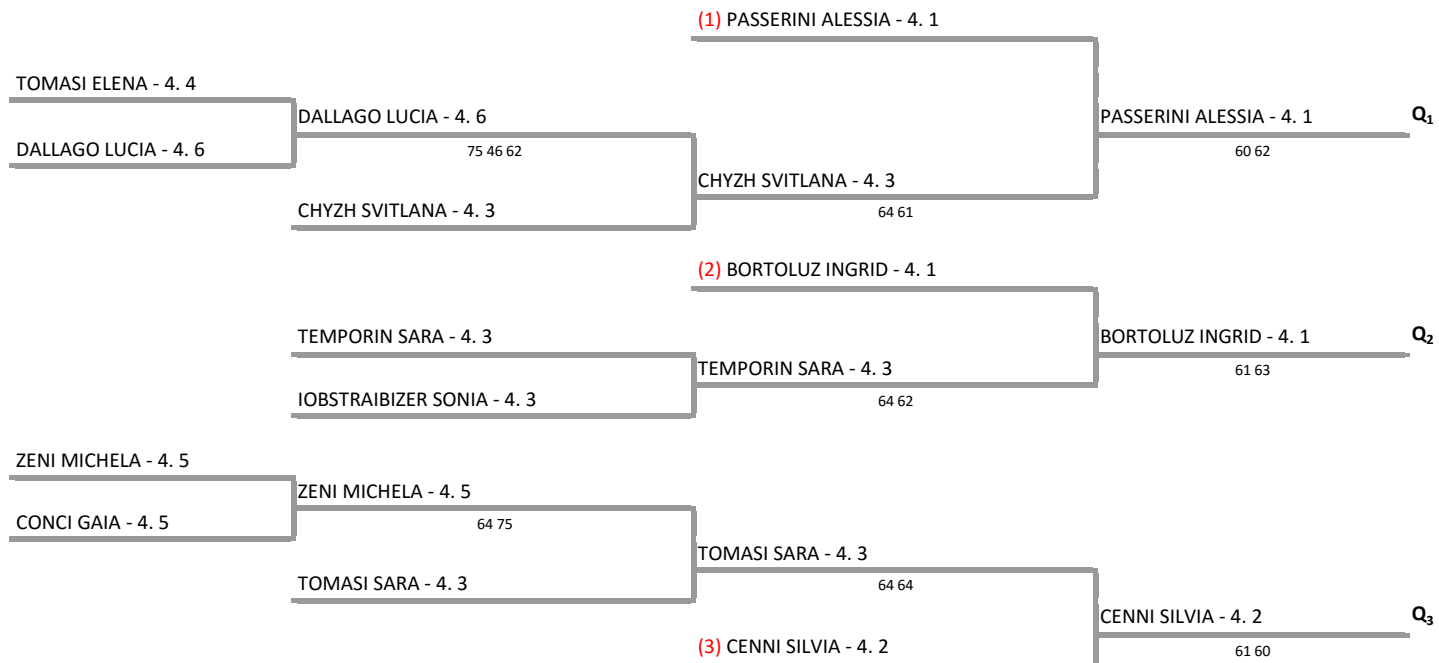

A.S.D. TENNIS LEVICO TERME - TN LEVICO OPEN M/F GIUGNO 2016 "Trofeo Banca Mediolanum"

Open Femminile - intermedio 1 femm

17/06/2016 - 26/06/2016 iscritti n° 11

Il Giudice Arbitro: GAT2 MICHELE SOARDO

Federazione Italiana Tennis - Sistema Gestione Automatizzata Tornei - Copyright 2012 - Powered by Lexicon digital media  
I tabelloni generati con il Sistema S.G.A.T. possono essere liberamente pubblicati e impaginati in altre forme mantenendo presente e inalterato questo disclaimer.