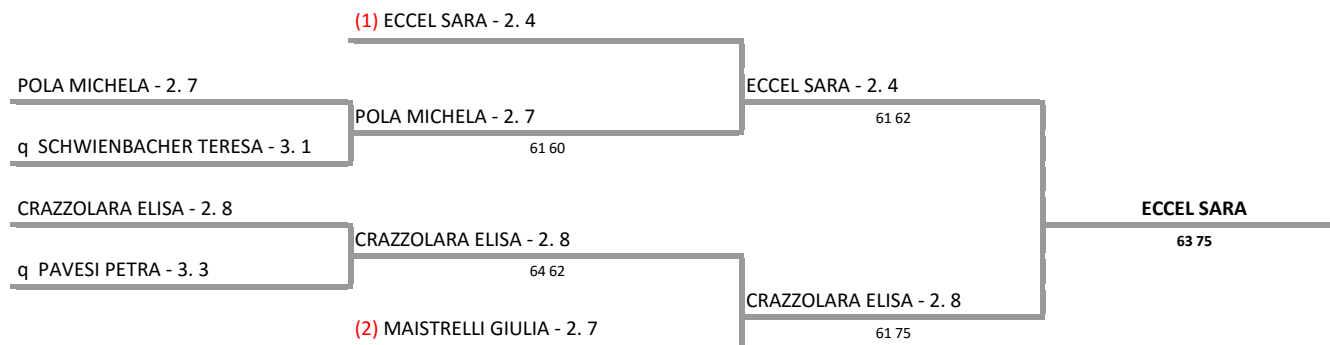

Tabellone Torneo by FIT - Sistema Gestione Automatizzata Tornei is licensed under a Creative Commons Attribuzione - Non commerciale - Condividi allo stesso modo 3.0 Italia License

**A.S.D. TENNIS LEVICO TERME - TN LEVICO OPEN M/F GIUGNO 2016 "Trofeo Banca Mediolanum"**

**Open Femminile - finale femm**

**17/06/2016 - 26/06/2016 iscritti n° 6**

**Tabellone compilato il 17/06/2016 alle ore 21:06 e subito esposto**

**Il Giudice Arbitro: GAT2 MICHELE SOARDO**

Federazione Italiana Tennis - Sistema Gestione Automatizzata Tornei - Copyright 2012 - Powered by Lexicon digital media