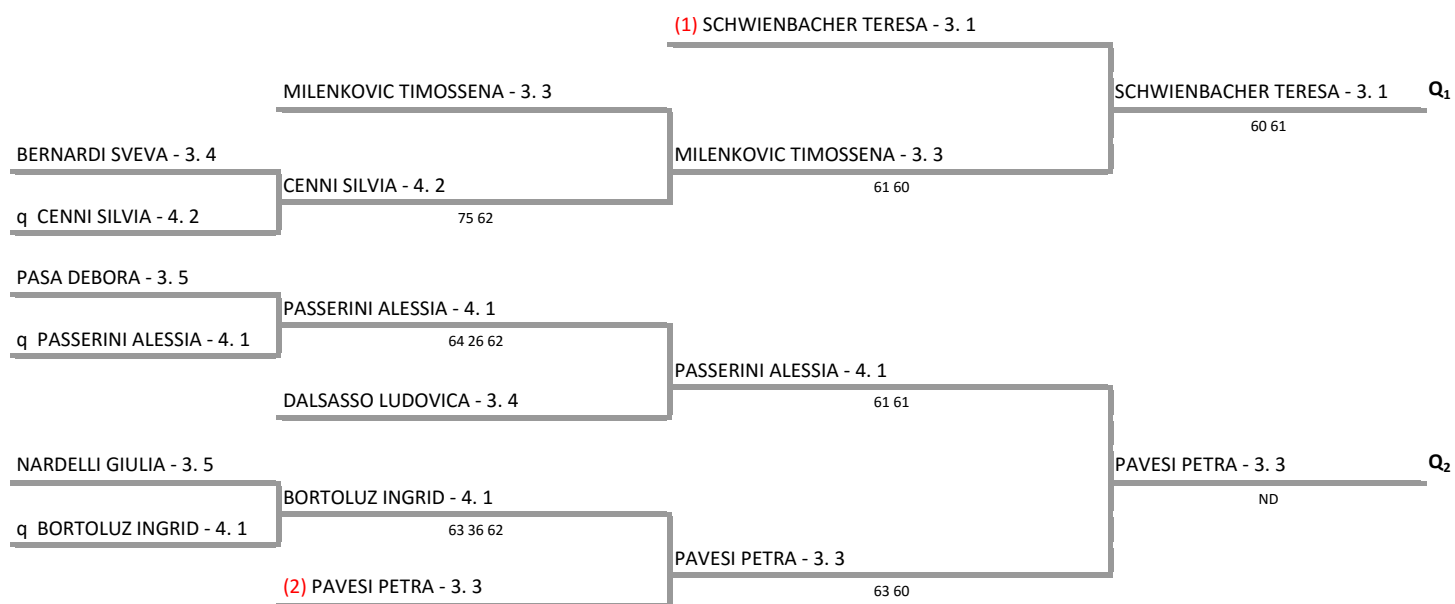

A.S.D. TENNIS LEVICO TERME - TN LEVICO OPEN M/F GIUGNO 2016 "Trofeo Banca Mediolanum"

Open Femminile - intermedio 2 femm

17/06/2016 - 26/06/2016 iscritti n° 10

Il Giudice Arbitro: GAT2 MICHELE SOARDO

Federazione Italiana Tennis - Sistema Gestione Automatizzata Tornei - Copyright 2012 - Powered by Lexicon digital media
I tabelloni generati con il Sistema S.G.A.T. possono essere liberamente pubblicati e impaginati in altre forme mantenendo presente e inalterato questo disclaimer.

Tabellone Torneo by FIT - Sistema Gestione Automatizzata Tornei is licensed under a Creative Commons Attribuzione - Non commerciale - Condividi allo stesso modo 3.0 Italia License