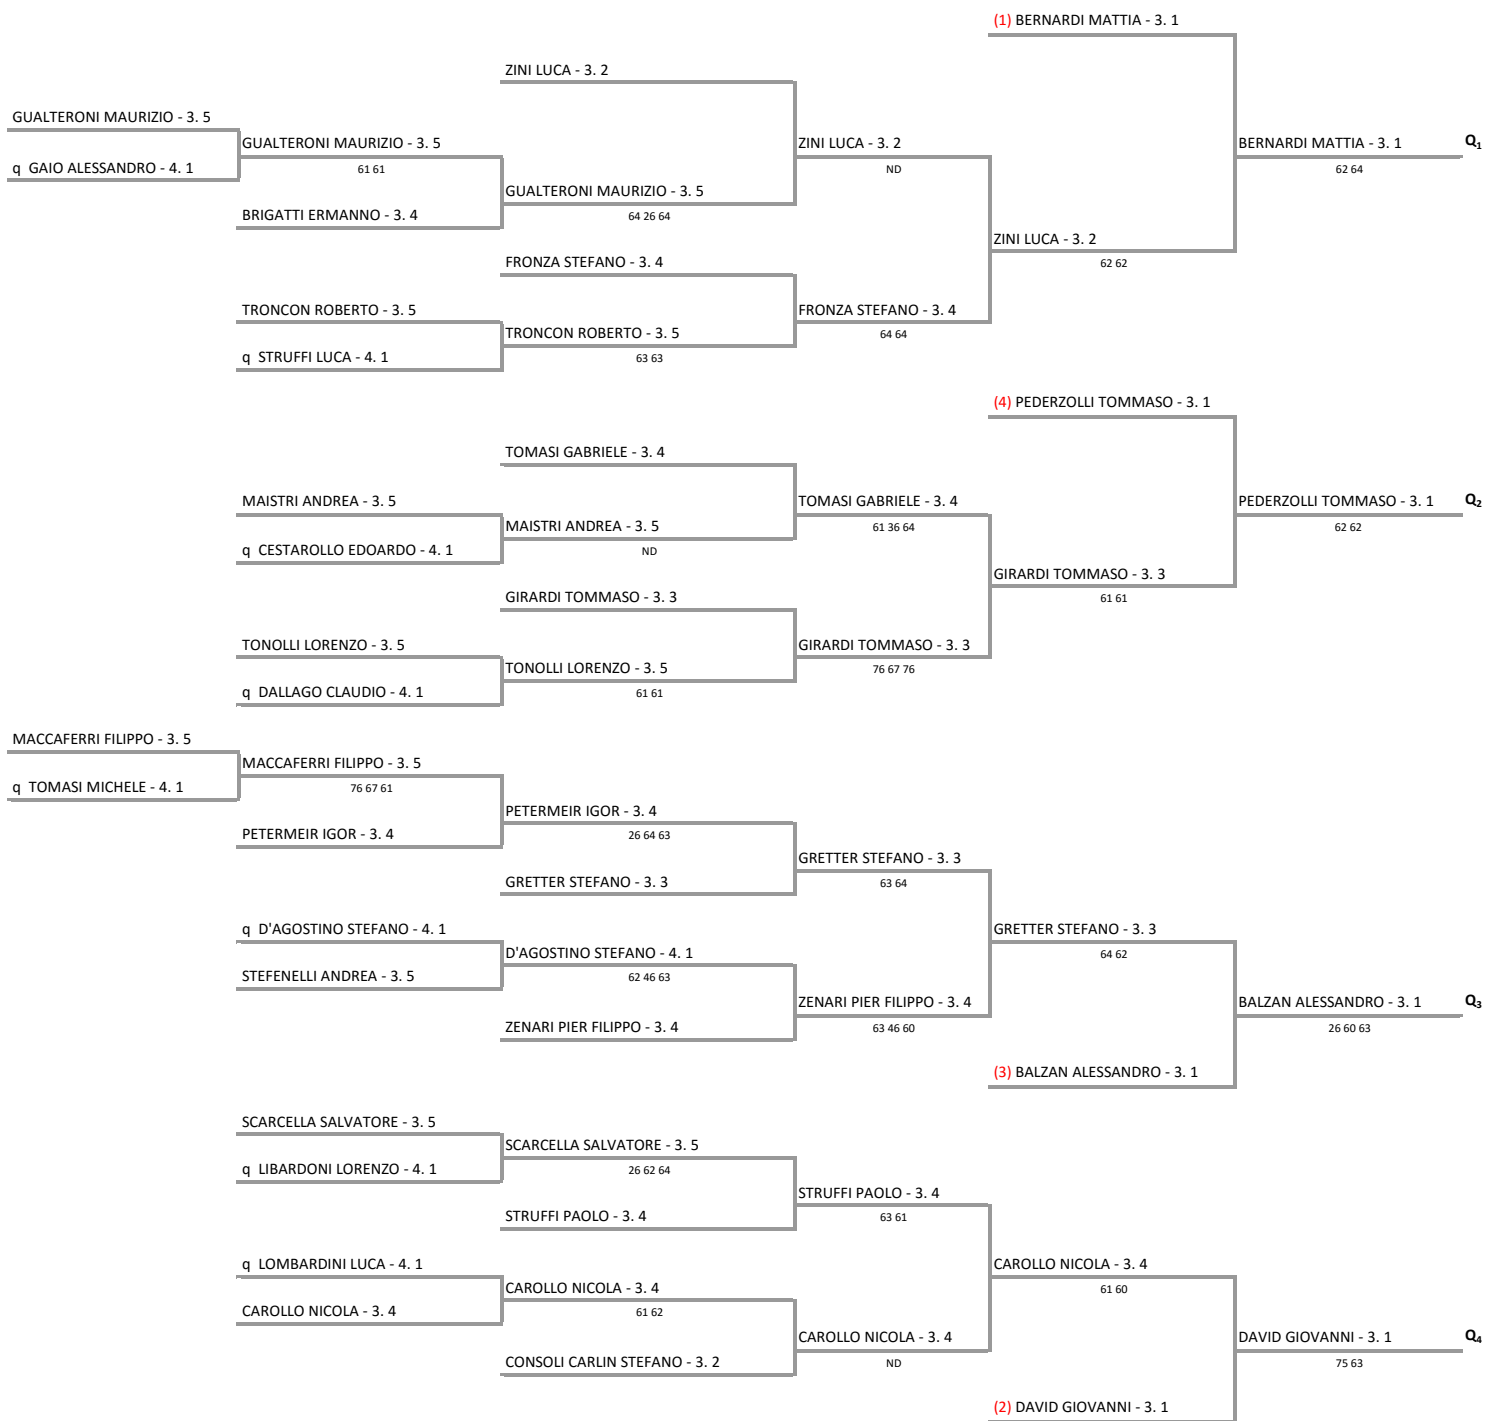

A.S.D. TENNIS LEVICO TERME - TN LEVICO OPEN M/F GIUGNO 2016 "Trofeo Banca Mediolanum"

Open Maschile - Sezione 3 masch

17/06/2016 - 26/06/2016 iscritti n° 30

Il Giudice Arbitro: GAT2 MICHELE SOARDO

Federazione Italiana Tennis - Sistema Gestione Automatizzata Tornei - Copyright 2012 - Powered by Lexicon digital media

I tabelloni generati con il Sistema S.G.A.T. possono essere liberamente pubblicati e impaginati in altre forme mantenendo presente e inalterato questo disclaimer.

Tabellone Torneo by FIT - Sistema Gestione Automatizzata Tornei is licensed under a Creative Commons Attribution - Non commerciale - Condividi allo stesso modo 3.0 Italia License