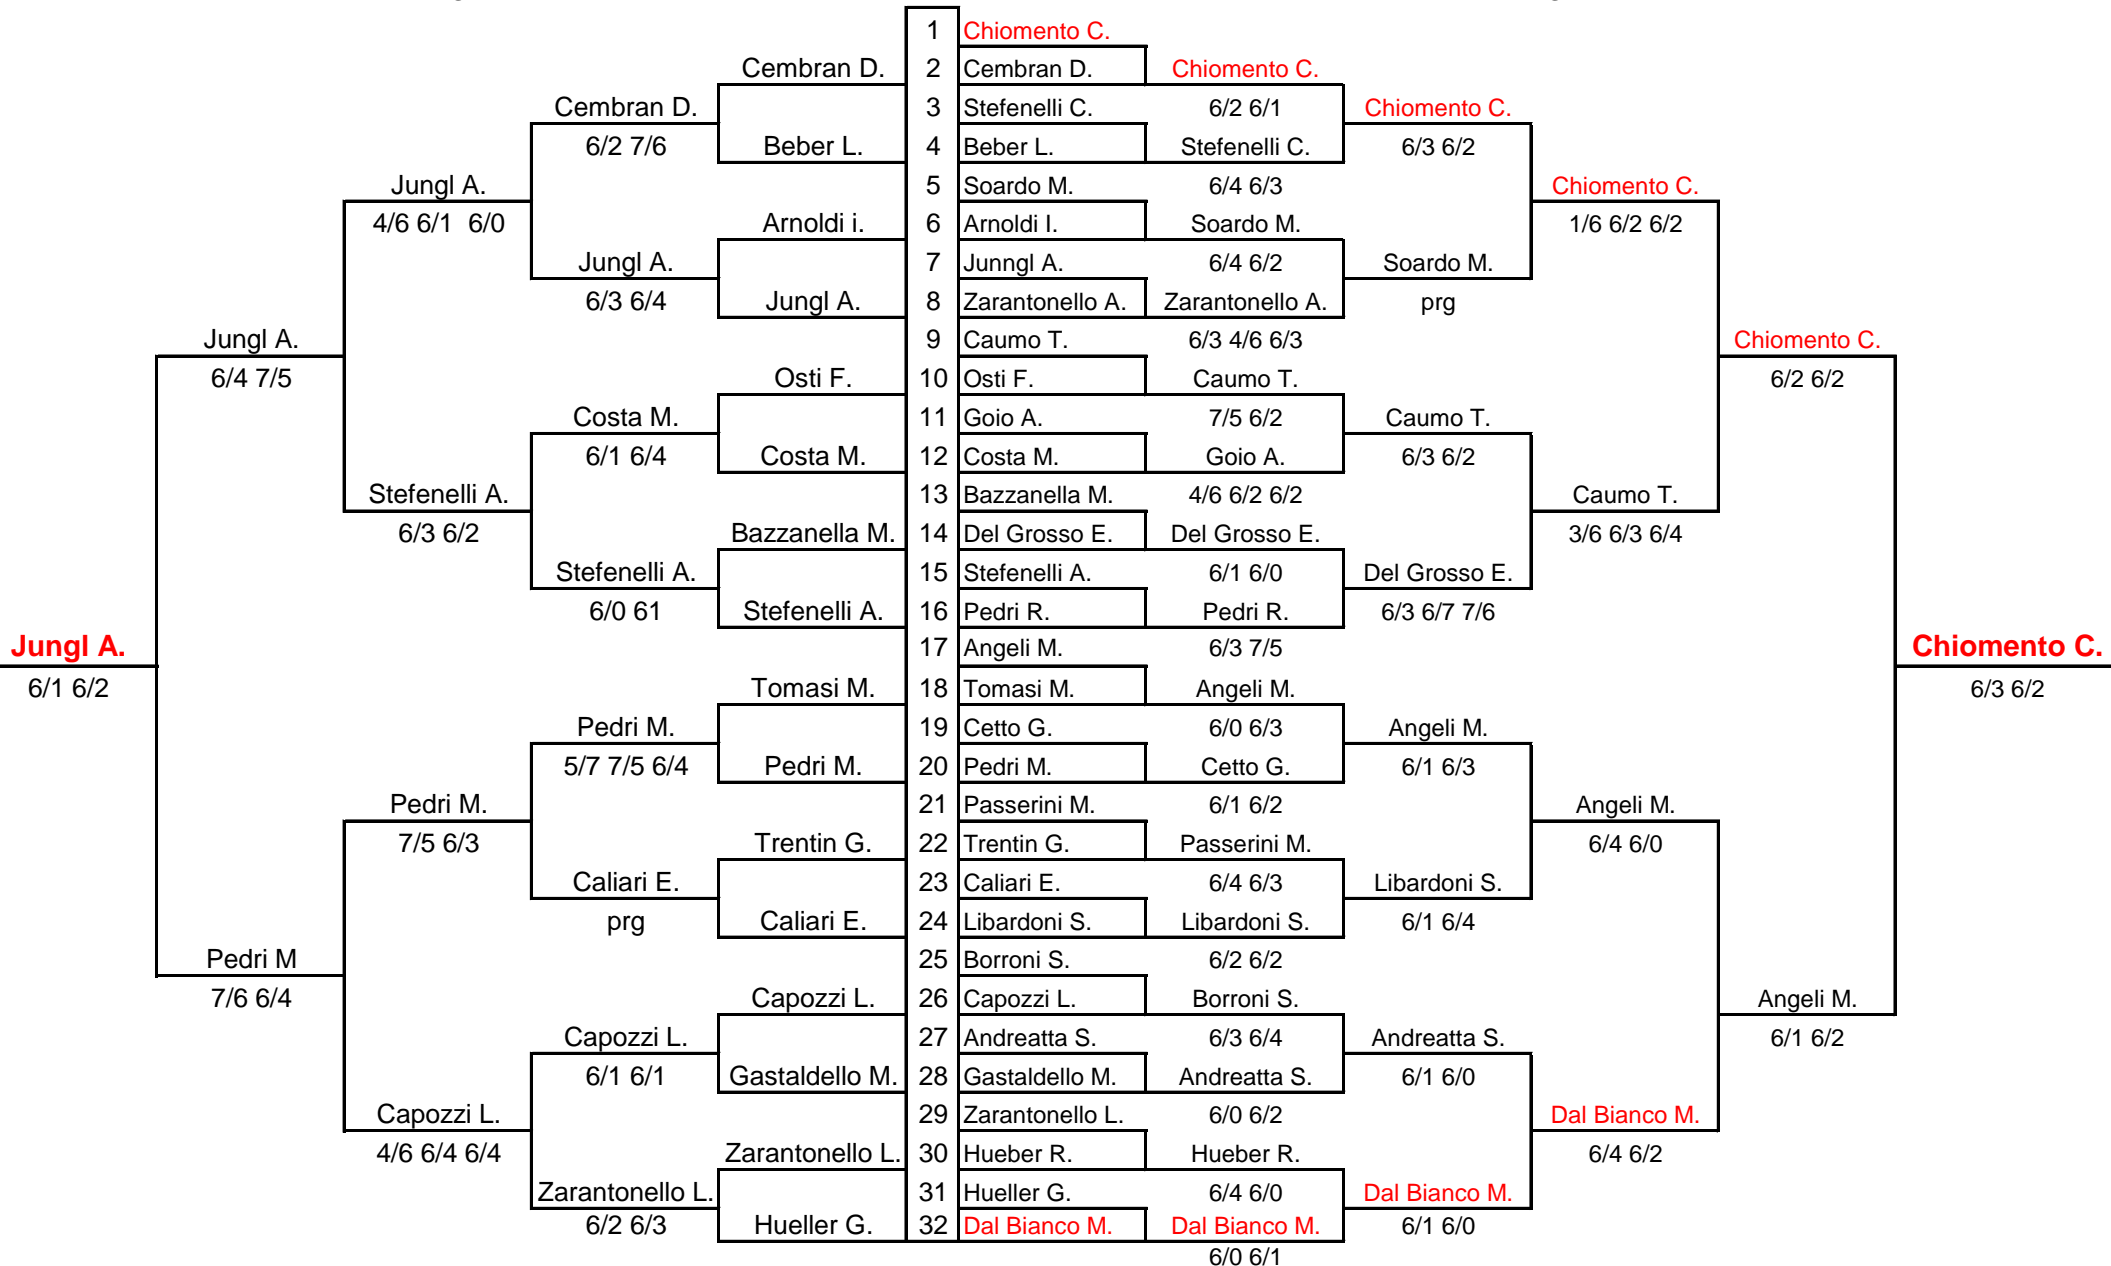

Singolare maschile

TABELLONE B

TABELLONE A

Singolare veterani

Doppio maschile

1	Stefenelli A./Stefenelli C.			
2	Dal Bianco M./Begher C.	Stefenelli A./Stefenelli C.		
3	Hueber R./Passerini M.	6/1 7/5	Stefenelli A./Stefenelli C.	
4	Goio A./Capozzi L.	Hueber R./Passerini M.	6/3 6/2	
5	Arnoldi I./Chiomento C.	5/7 6/4 7/6		Arnoldi I./Chiomento C.
6	Pedri R./Pedri M.	Arnoldi I./Chiomento C.	7/5 2/6 6/1	
7	Zanfei P./Rover L.	7/5 6/4	Arnoldi I./Chiomento C	
8	Del Grosso E./Zarantonello A.	Del Grosso E./Zarantonello A.	7/6 6/3	
9	Dell'Antonio L./Caumo T.	6/2 6/0		Arnoldi I./Chiomento C.
10	Tomasi M./Bosco A.	Dell'Antonio L./Caumo T.		6/3 6/2
11	Pedri F./Libardi G.	5/7 6/2 6/4	Dell'Antonio L./Caumo T.	
12	Bazzanella M./Caliari E.	Pedri F./Libardi G.	4/6 6/0 6/2	
13	Andreatta S./Soardo M.	6/2 6/1		Andreatta S/Soardo M
14	Zarantonello L./Libardoni S.	Andreatta S./Soardo M.	6/4 6/3	
15	Cetto G./Osti F.	6/1 6/2	Andreatta S./Soardo M.	
16	Angeli M./Beber L.	Angeli M./Beber L.	7/5 6/0	
		6/0 6/2		

Singolare femminile

TABELLONE B

TABELLONE A

Doppio misto