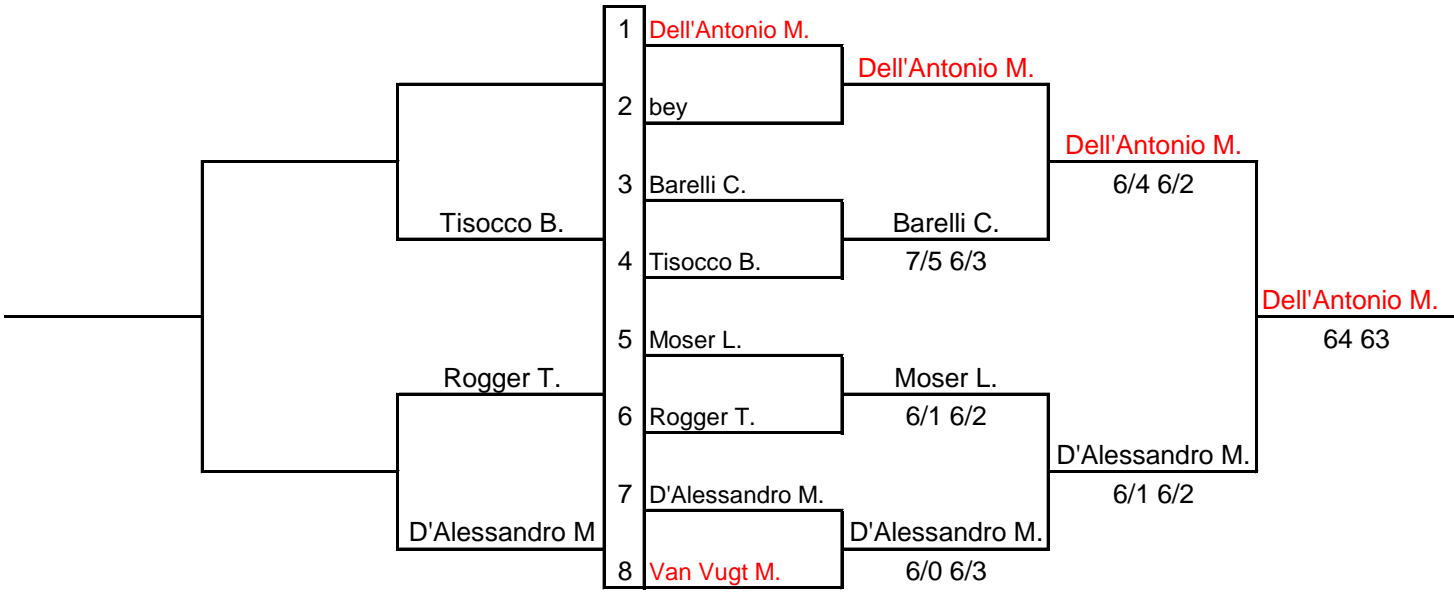

Singolare maschile

TABELLONE B

TABELLONE A

Singolare veterani

Doppio maschile

1	Stefenelli A./Stefenelli C.			
2	Dal Bianco M./Begher C.	Stefenelli A./Stefenelli C.		
3	Hueber R./Passerini M.	6/1 7/5	Stefenelli A./Stefenelli C.	
4	Goio A./Capozzi L.	Hueber R./Passerini M.	6/3 6/2	
5	Arnoldi I./Chiomento C.	5/7 6/4 7/6		Arnoldi I./Chiomento C.
6	Pedri R./Pedri M.	Arnoldi I./Chiomento C.	7/5 2/6 6/1	
7	Zanfei P./Rover L.	7/5 6/4	Arnoldi I./Chiomento C	
8	Del Grosso E./Zarantonello A.	Del Grosso E./Zarantonello A.	7/6 6/3	
9	Dell'Antonio L./Caumo T.	6/2 6/0		Arnoldi I./Chiomento C.
10	Tomasi M./Bosco A.	Dell'Antonio L./Caumo T.		6/3 6/2
11	Pedri F./Libardi G.	5/7 6/2 6/4	Dell'Antonio L./Caumo T.	
12	Bazzanella M./Caliari E.	Pedri F./Libardi G.	4/6 6/0 6/2	
13	Andreatta S./Soardo M.	6/2 6/1		Andreatta S/Soardo M
14	Zarantonello L./Libardoni S.	Andreatta S./Soardo M.	6/4 6/3	
15	Cetto G./Osti F.	6/1 6/2	Andreatta S./Soardo M.	
16	Angeli M./Beber L.	Angeli M./Beber L.	7/5 6/0	
		6/0 6/2		

Singolare femminile

TABELLONE B

TABELLONE A

Doppio misto