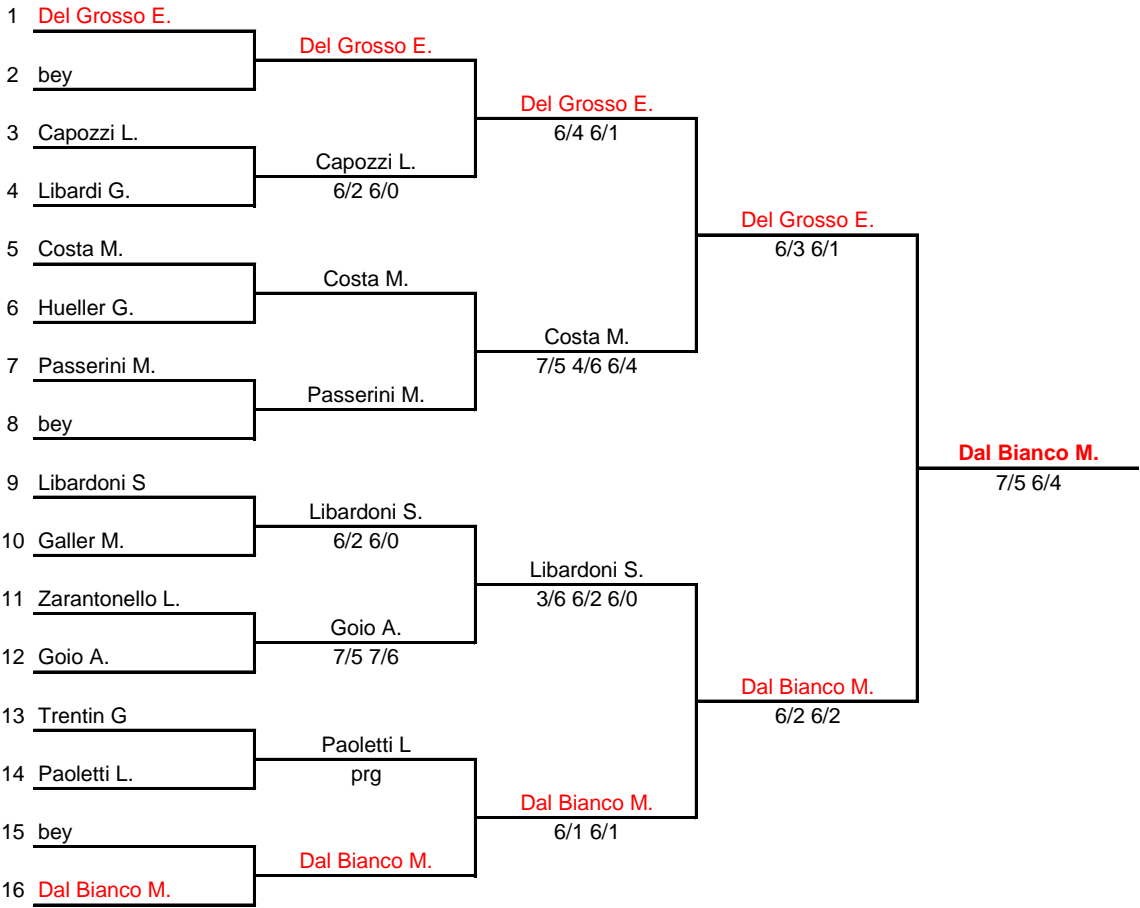

Singolare maschile

TABELLONE B

TABELLONE A

Singolare veterani

Doppio maschile

1	Stefenelli A./Stefenelli C.			
2	Dal Bianco M./Begher C.	Stefenelli A./Stefenelli C.		
3	Hueber R./Passerini M.	6/1 7/5	Stefenelli A./Stefenelli C.	
4	Goio A./Capozzi L.	Hueber R./Passerini M.	6/3 6/2	
5	Arnoldi I./Chiomento C.	5/7 6/4 7/6		Arnoldi I./Chiomento C.
6	Pedri R./Pedri M.	Arnoldi I./Chiomento C.	7/5 2/6 6/1	
7	Zanfei P./Rover L.	7/5 6/4	Arnoldi I./Chiomento C	
8	Del Grosso E./Zarantonello A.	Del Grosso E./Zarantonello A.	7/6 6/3	
9	Dell'Antonio L./Caumo T.	6/2 6/0		Arnoldi I./Chiomento C.
10	Tomasi M./Bosco A.	Dell'Antonio L./Caumo T.		6/3 6/2
11	Pedri F./Libardi G.	5/7 6/2 6/4	Dell'Antonio L./Caumo T.	
12	Bazzanella M./Caliari E.	Pedri F./Libardi G.	4/6 6/0 6/2	
13	Andreatta S./Soardo M.	6/2 6/1		Andreatta S/Soardo M
14	Zarantonello L./Libardoni S.	Andreatta S./Soardo M.	6/4 6/3	
15	Cetto G./Osti F.	6/1 6/2	Andreatta S./Soardo M.	
16	Angeli M./Beber L.	Angeli M./Beber L.	7/5 6/0	
		6/0 6/2		

Singolare femminile

TABELLONE B

TABELLONE A

Doppio misto