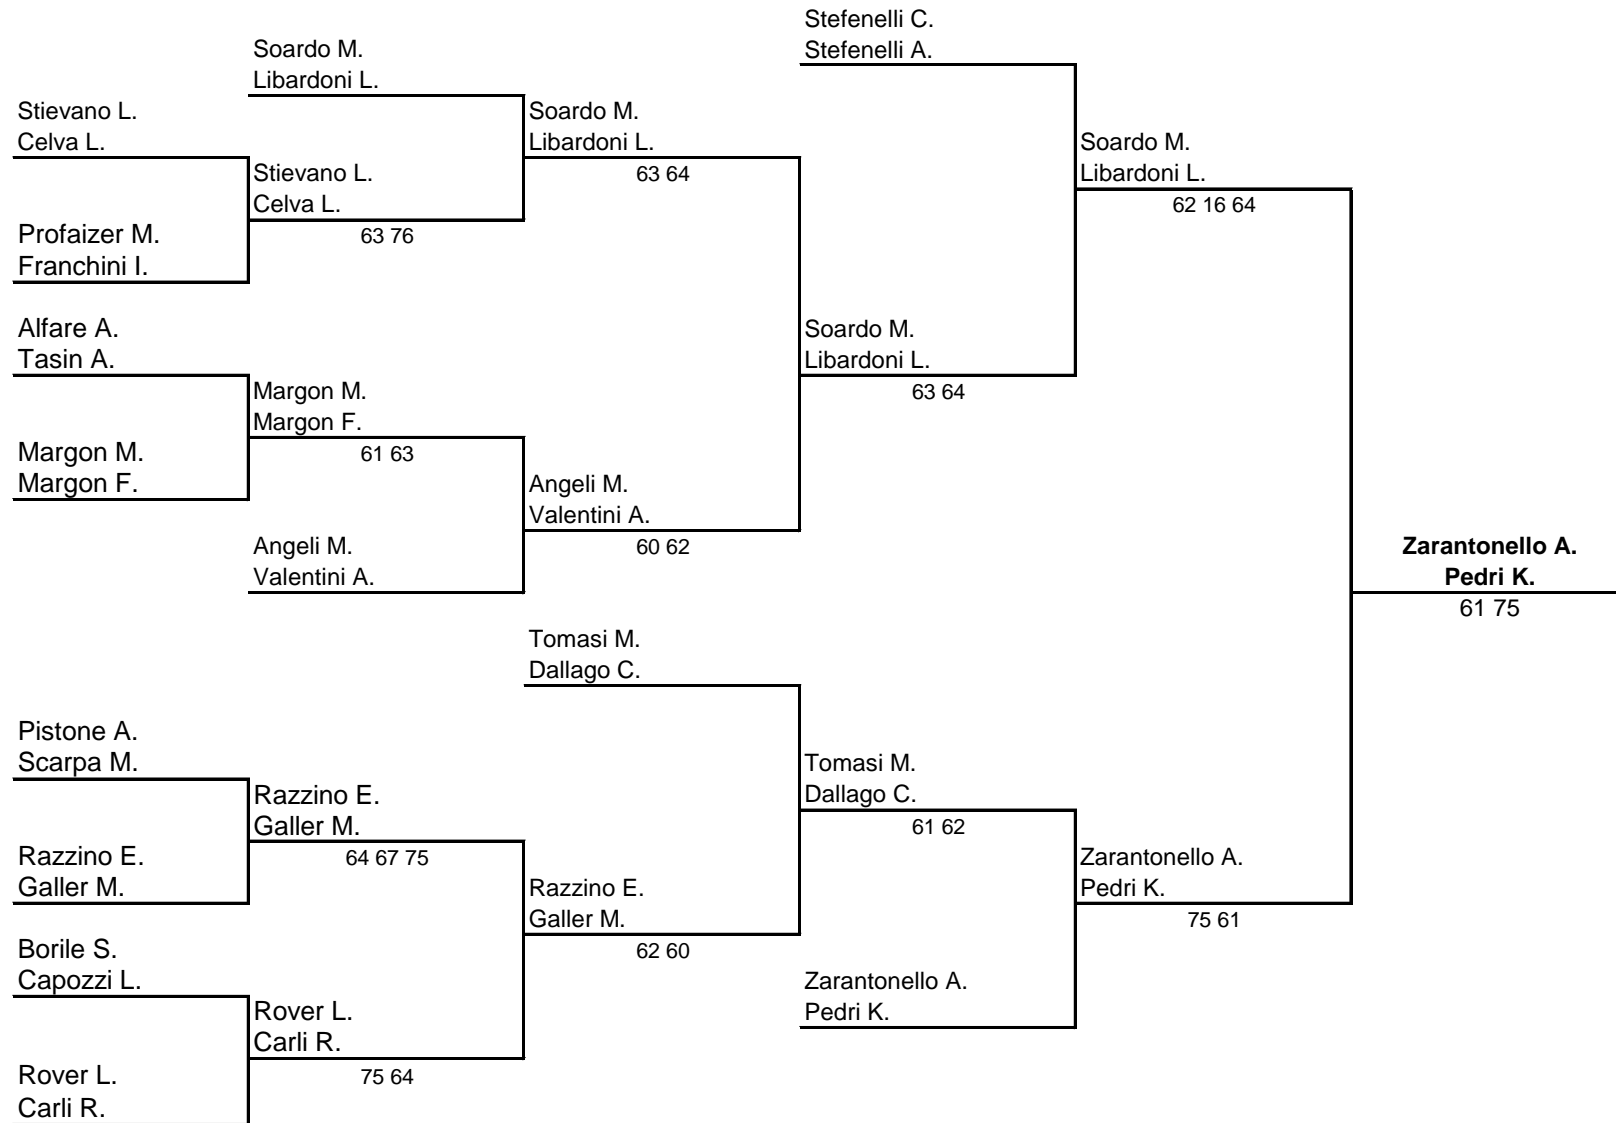

SINGOLARE MASCHILE

TABELLONE B

TABELLONE A

DOPPIO MASCHILE

DOPPIO VETERANI

SINGOLARE FEMMINILE

TABELLONE B

TABELLONE A

PUNTEGGIO	GIOCHI FATTI	GIOCHI SUBITI	TOTALE	Classifica
Soardo M.	3	16	-13	5
Occhoffer L.	7	12	-5	4
Franzinelli D.	13	5	+8	2
Tomasi S.	12	9	+3	3
Tomasi E.	15	7	+8	1

GIRONE:

Un set ai 4 giochi, no advantage