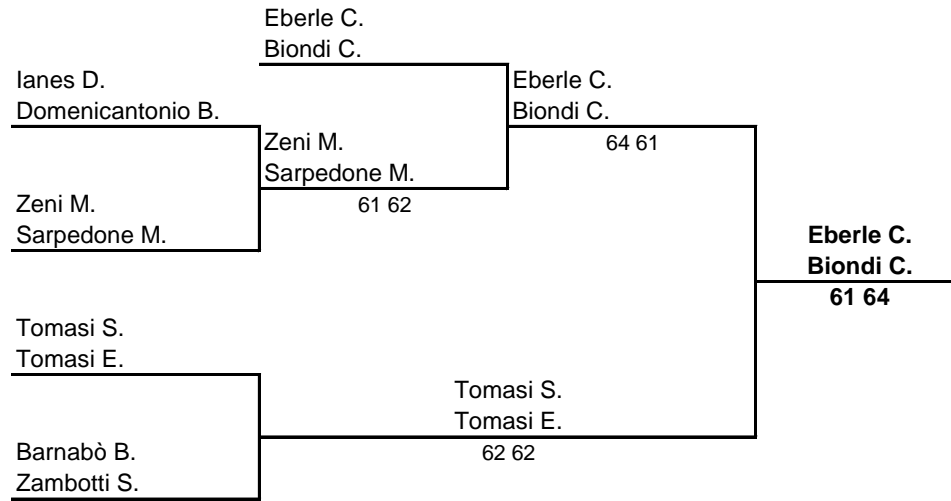

DOPPIO FEMMINILE

UNDER 12/14

GIRONE

GIOCATORE	Soardo M.	Occhoffer L.	Franzinelli D.	Tomasi S.	Tomasi E.
Soardo M.		04	04	14	24
Occhoffer L.	40		14	14	14
Franzinelli D.	40	41		40	14
Tomasi S.	41	41	04		43
Tomasi E.	42	41	41	34	

PUNTEGGIO	GIOCHI FATTI	GIOCHI SUBITI	TOTALE	Classifica
Soardo M.	3	16	-13	5
Occhoffer L.	7	12	-5	4
Franzinelli D.	13	5	+8	2
Tomasi S.	12	9	+3	3
Tomasi E.	15	7	+8	1

GIRONE:

Un set ai 4 giochi, no advantage

A pari punti vale lo scontro diretto.

Pantezzi L.