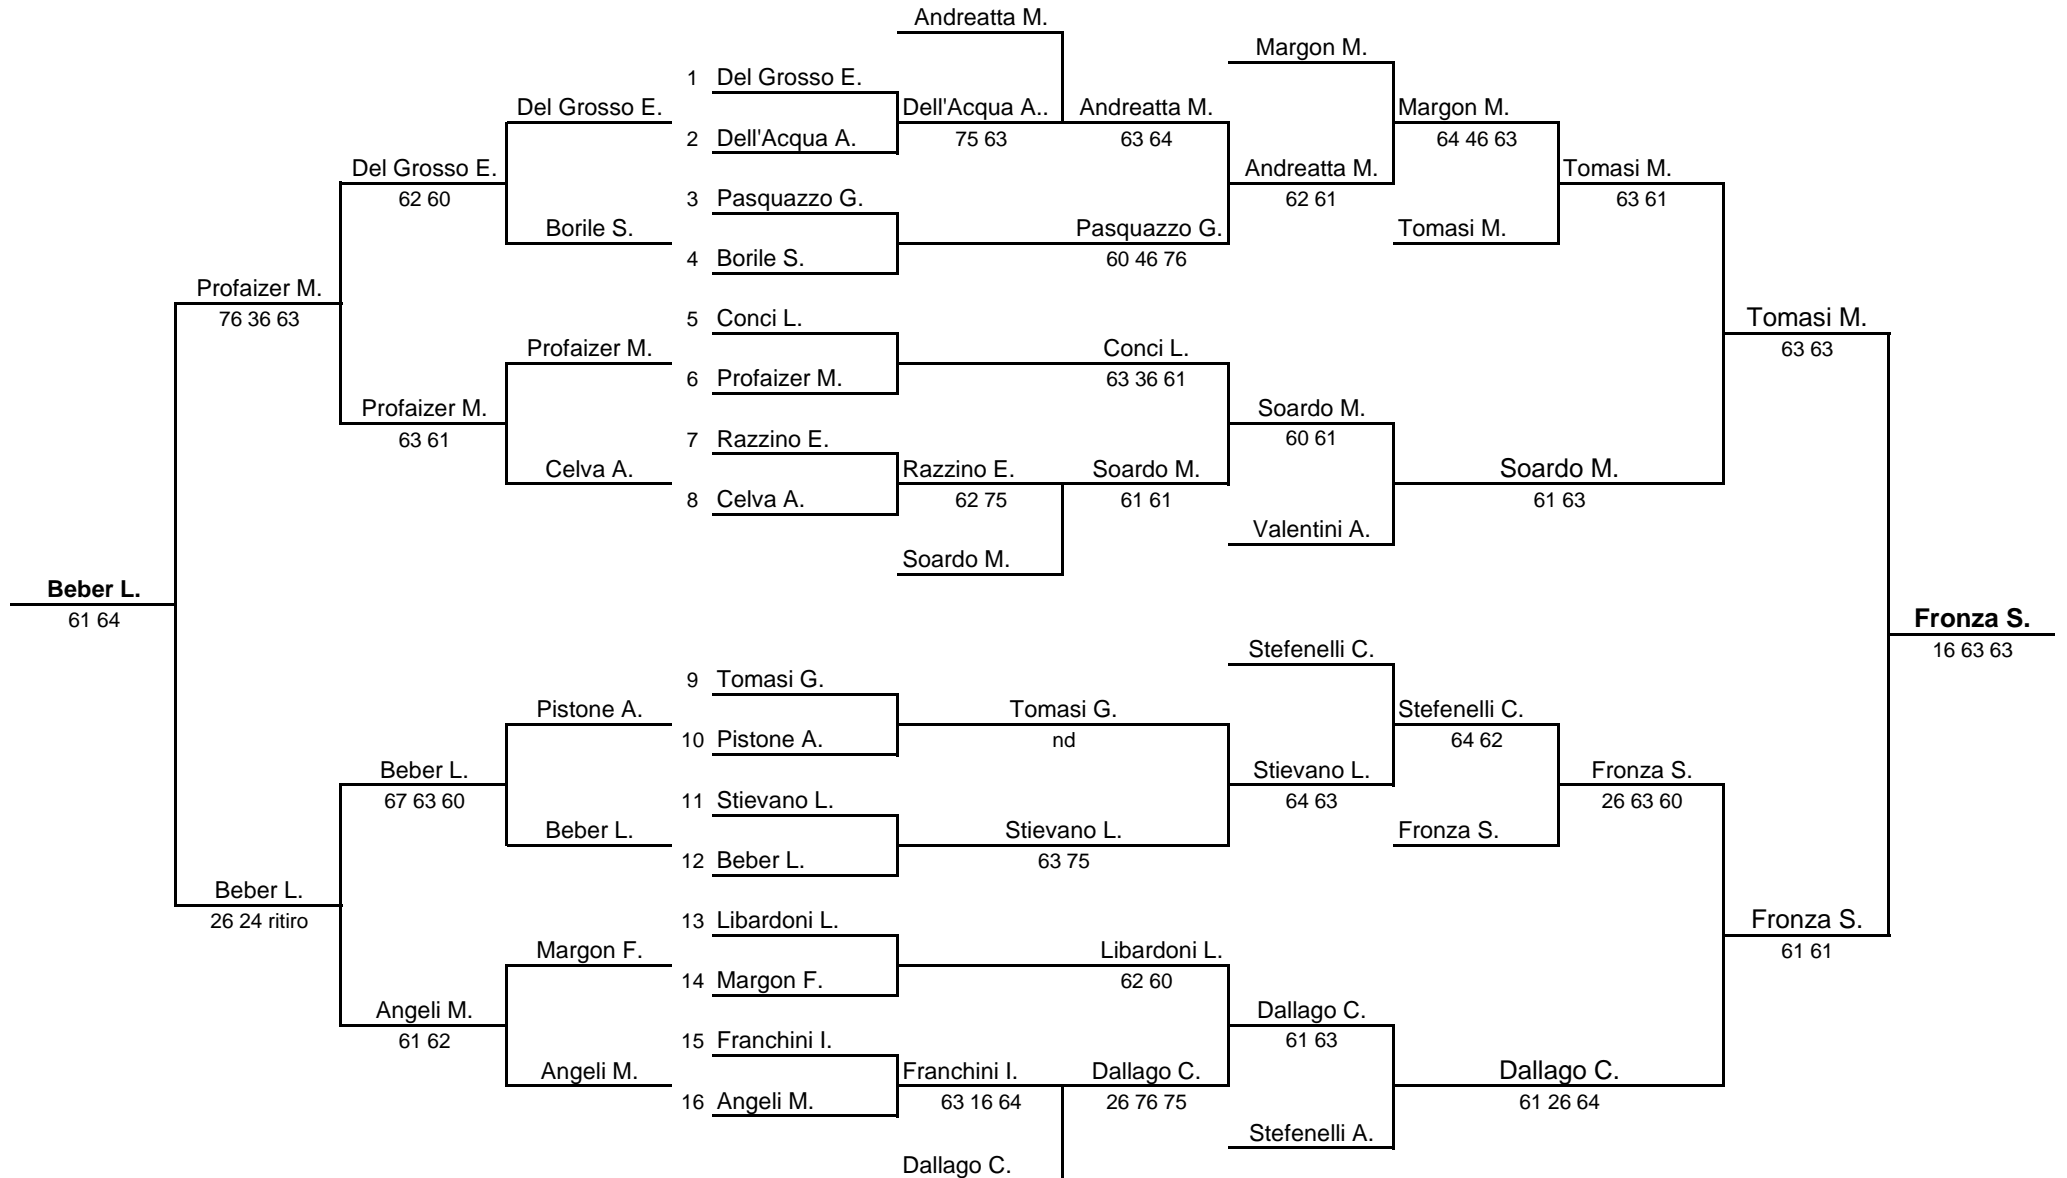

SINGOLARE MASCHILE

TABELLONE B

TABELLONE A

DOPPIO MASCHILE

DOPPIO VETERANI

SINGOLARE FEMMINILE

TABELLONE B

TABELLONE A

DOPPIO FEMMINILE

UNDER 12/14

GIRONE

GIOCATORE	Soardo M.	Occhoffer L.	Franzinelli D.	Tomasi S.	Tomasi E.
Soardo M.		04	04	14	24
Occhoffer L.	40		14	14	14
Franzinelli D.	40	41		40	14
Tomasi S.	41	41	04		43
Tomasi E.	42	41	41	34	

PUNTEGGIO	GIOCHI FATTI	GIOCHI SUBITI	TOTALE	Classifica
Soardo M.	3	16	-13	5
Occhoffer L.	7	12	-5	4
Franzinelli D.	13	5	+8	2
Tomasi S.	12	9	+3	3
Tomasi E.	15	7	+8	1

GIRONE:

Un set ai 4 giochi, no advantage