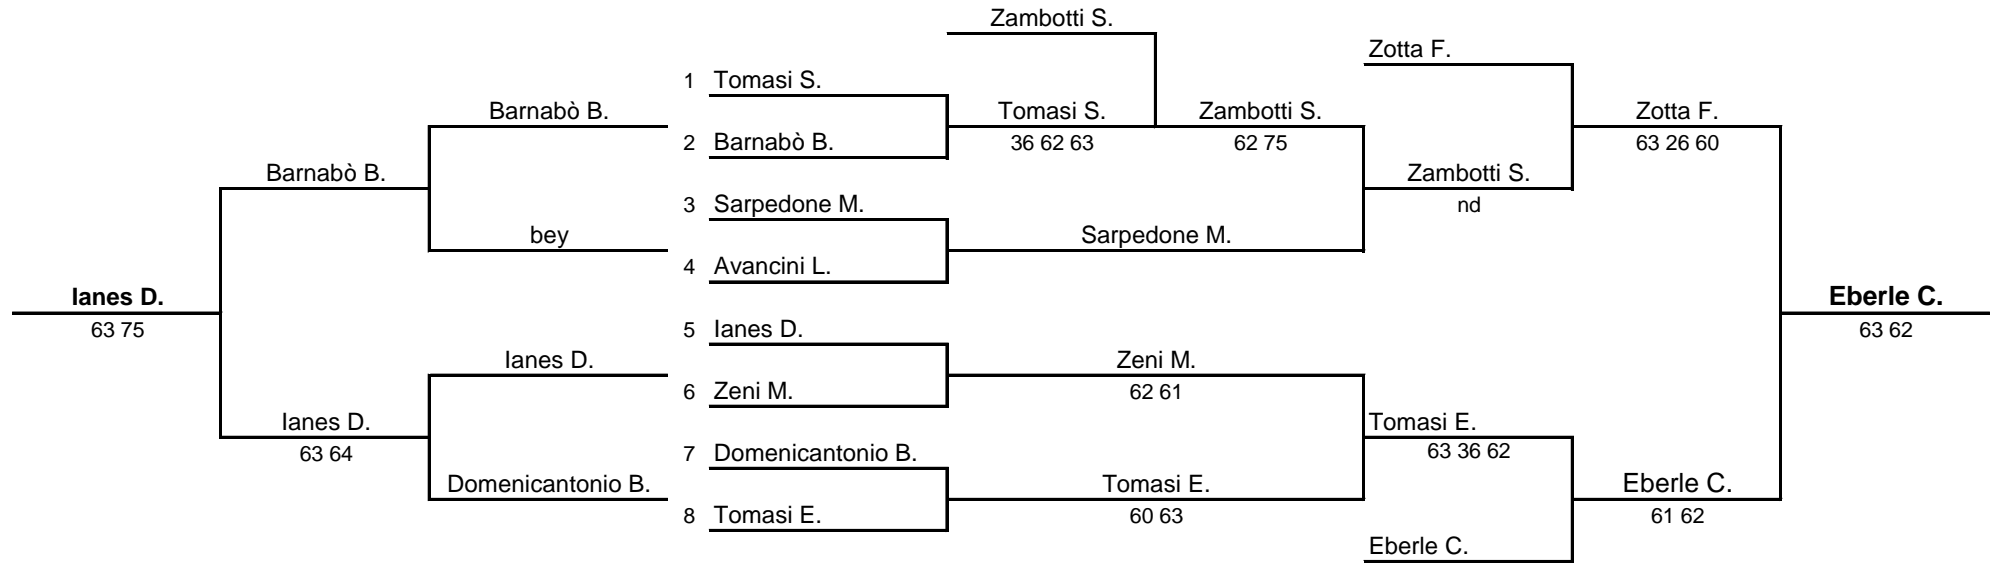

SINGOLARE MASCHILE

TABELLONE B

TABELLONE A

DOPPIO MASCHILE

DOPPIO VETERANI

SINGOLARE FEMMINILE

TABELLONE B

TABELLONE A

DOPPIO FEMMINILE

UNDER 12/14

GIRONE

GIOCATORE	Soardo M.	Occhoffer L.	Franzinelli D.	Tomasi S.	Tomasi E.
Soardo M.		04	04	14	24
Occhoffer L.	40		14	14	14
Franzinelli D.	40	41		40	14
Tomasi S.	41	41	04		43
Tomasi E.	42	41	41	34	

PUNTEGGIO	GIOCHI FATTI	GIOCHI SUBITI	TOTALE	Classifica
Soardo M.	3	16	-13	5
Occhoffer L.	7	12	-5	4
Franzinelli D.	13	5	+8	2
Tomasi S.	12	9	+3	3
Tomasi E.	15	7	+8	1

GIRONE:

Un set ai 4 giochi, no advantage