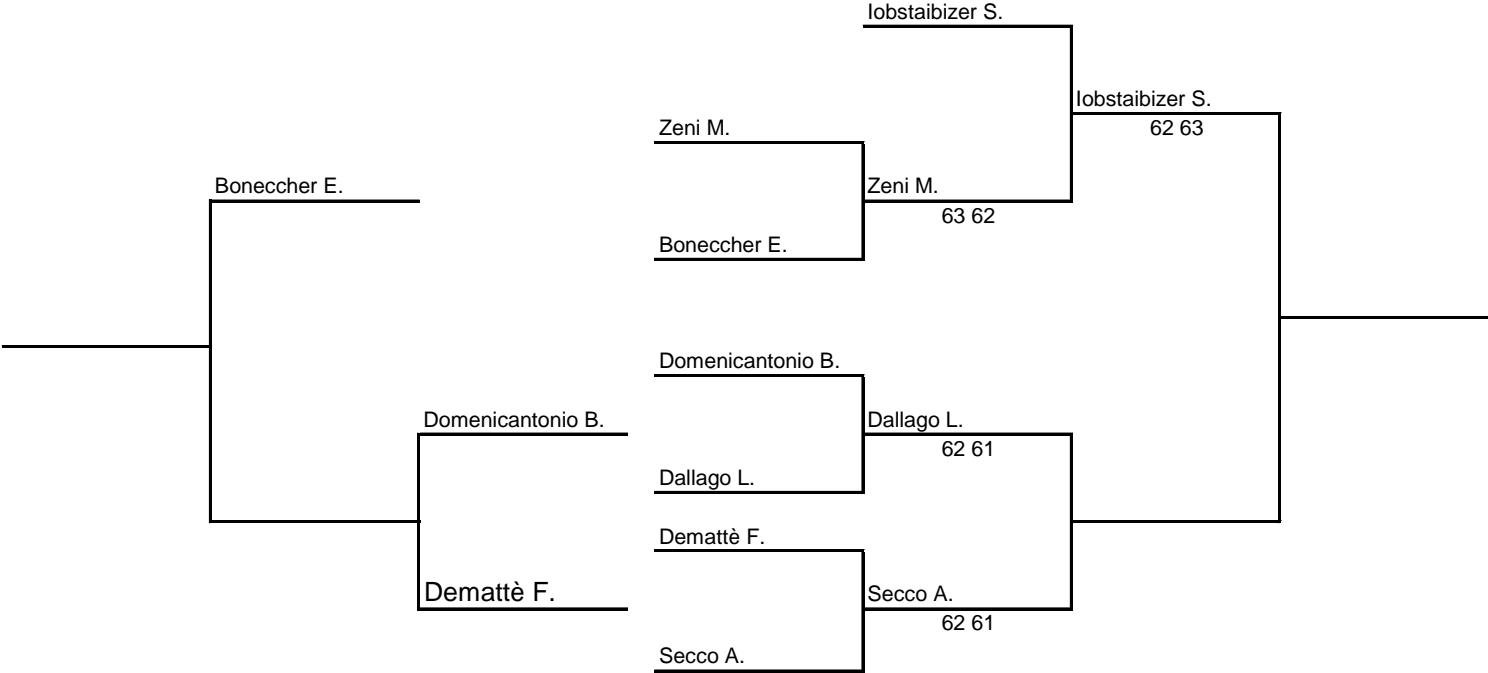

TABELLONE MASCHILE A

i perdenti
passano al
tabellone B

TABELLONE MASCHILE B

DOPPIO MASCHILE

DOPPIO VETERANI

SINGOLARE FEMMINILE

B

A

DOPPIO FEMMINILE

COPPIE	Dallapiccola M. Boneccher E.	Iobstraibizer S. Dallago L.	Zeni M. Biondi C.
Dallapiccola M. Boneccher E.			36 16
Iobstraibizer S. Dallago L.			57 64 57
Zeni M. Biondi C.	63 61	75 46 75	