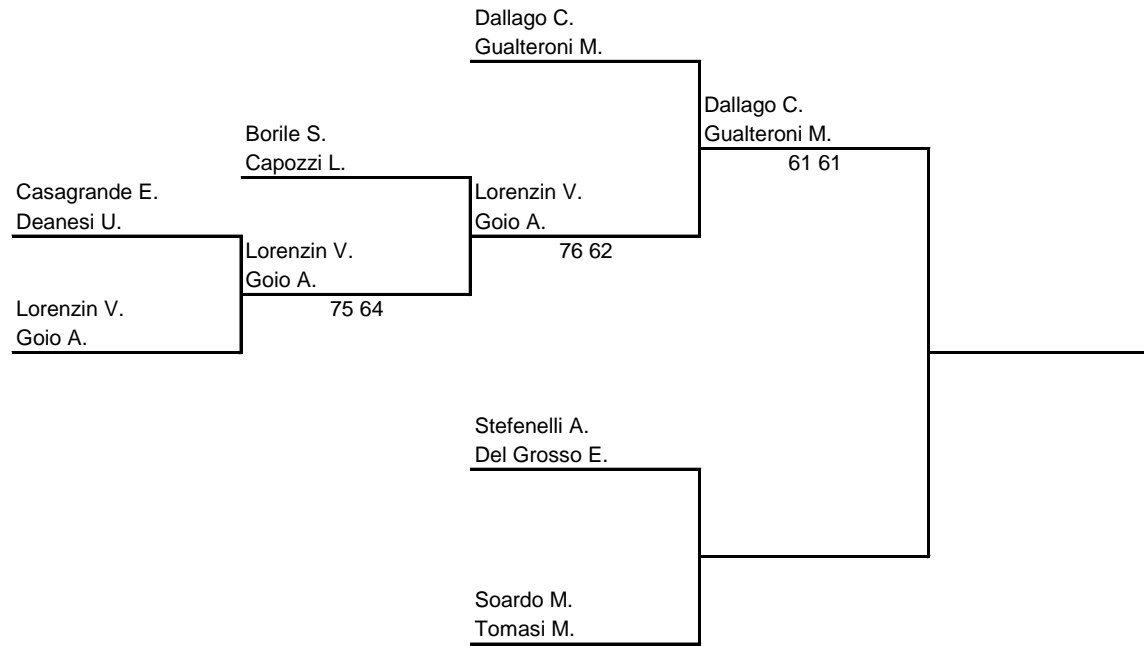

TABELLONE MASCHILE A

i perdenti
passano al
tabellone B

TABELLONE MASCHILE B

DOPPIO MASCHILE

DOPPIO VETERANI

SINGOLARE FEMMINILE

B

A

DOPPIO FEMMINILE

COPPIE	Dallapiccola M. Boneccher E.	Iobstraibizer S. Dallago L.	Zeni M. Biondi C.
Dallapiccola M. Boneccher E.			36 16
Iobstraibizer S. Dallago L.			57 64 57
Zeni M. Biondi C.	63 61	75 46 75	