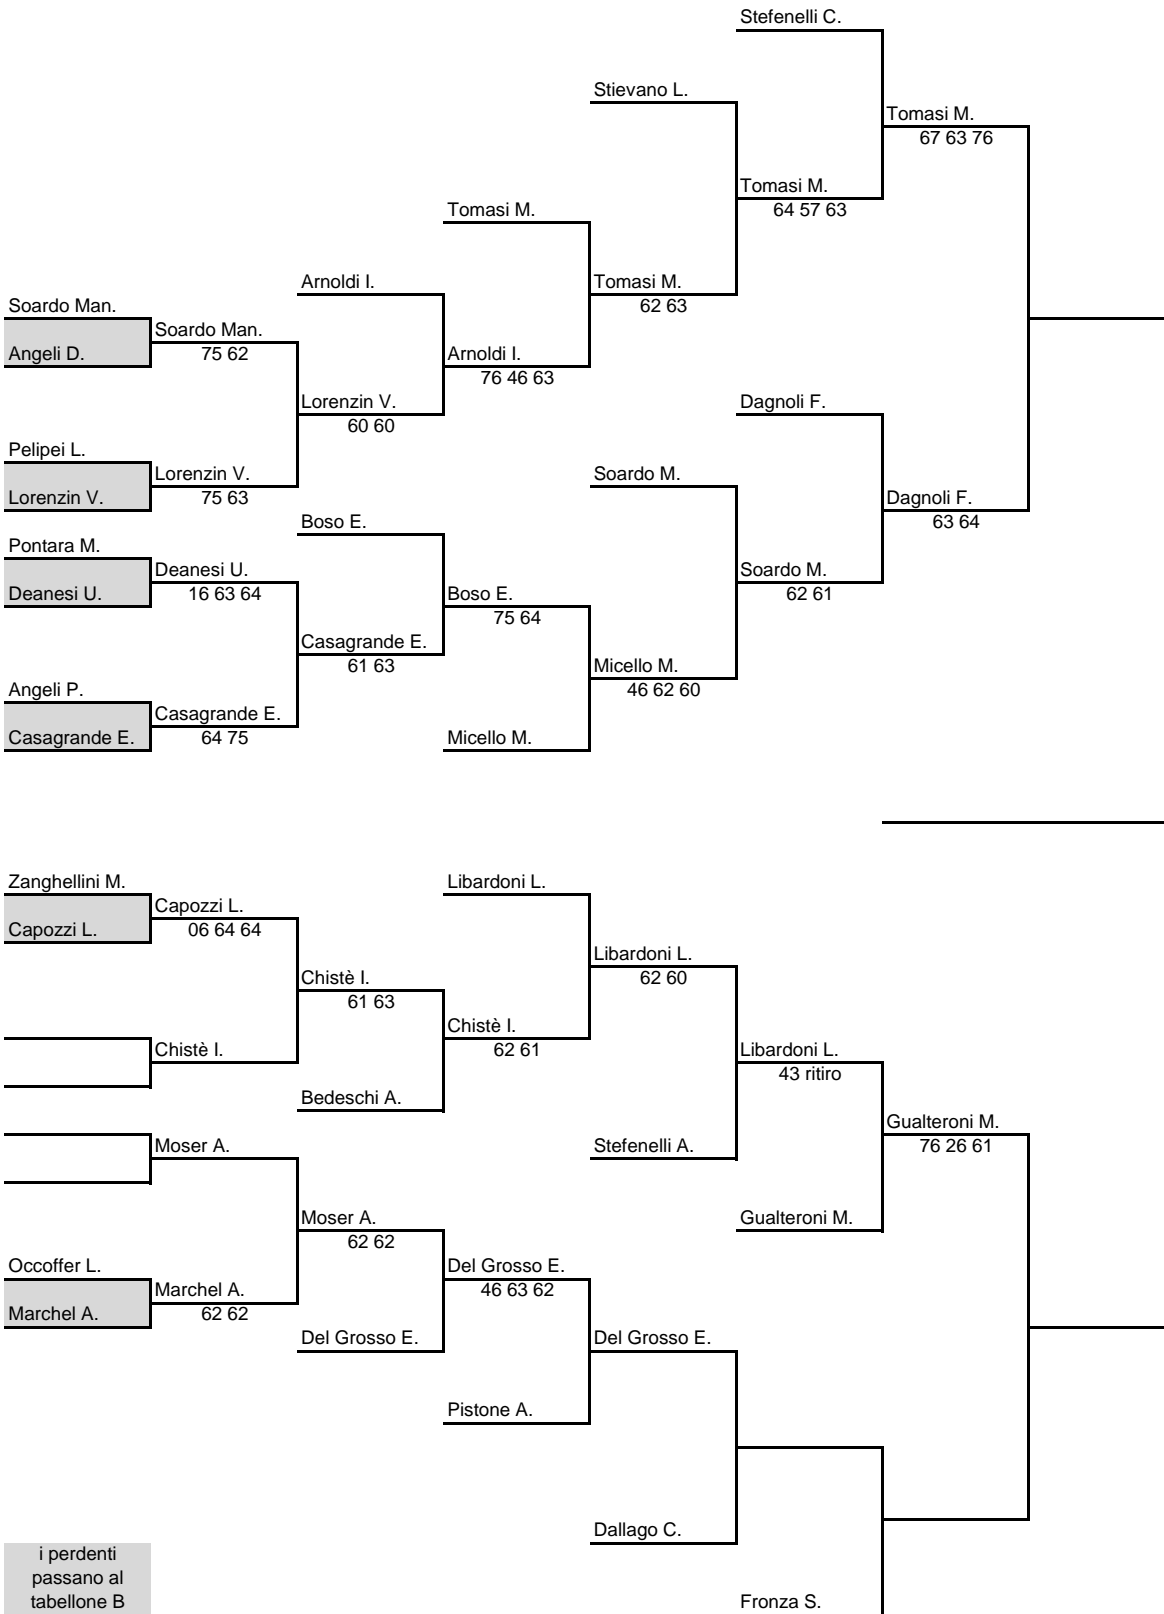

TABELLONE MASCHILE A

i perdenti
passano al
tabellone B

TABELLONE MASCHILE B

DOPPIO MASCHILE

DOPPIO VETERANI

SINGOLARE FEMMINILE

B

A

DOPPIO FEMMINILE

COPPIE	Dallapiccola M. Boneccher E.	Iobstraibizer S. Dallago L.	Zeni M. Biondi C.
Dallapiccola M. Boneccher E.			36 16
Iobstraibizer S. Dallago L.			57 64 57
Zeni M. Biondi C.	63 61	75 46 75	

PUNTEGGIO	PUNTI	GIOCHI FATTI	GIOCHI SUBITI	TOTALE GIOCHI	Classifica
Dallapiccola M. Boneccher E.				0	
Iobstraibizer S. Dallago L.	0	16	18	-2	
Zeni M. Biondi C.	4	30	20	10	