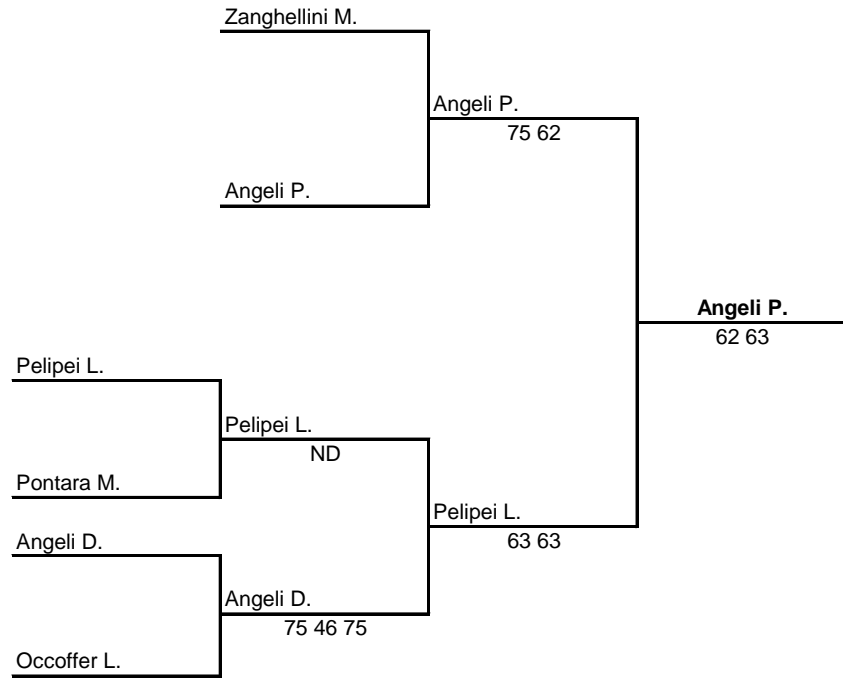

TABELLONE MASCHILE A

i perdenti
passano al
tabellone B

TABELLONE MASCHILE B

DOPPIO MASCHILE

DOPPIO VETERANI

SINGOLARE FEMMINILE

B

A

DOPPIO FEMMINILE

COPPIE	Dallapiccola M. Boneccher E.	Iobstraibizer S. Dallago L.	Zeni M. Biondi C.
Dallapiccola M. Boneccher E.			36 16
Iobstraibizer S. Dallago L.			57 64 57
Zeni M. Biondi C.	63 61	75 46 75	