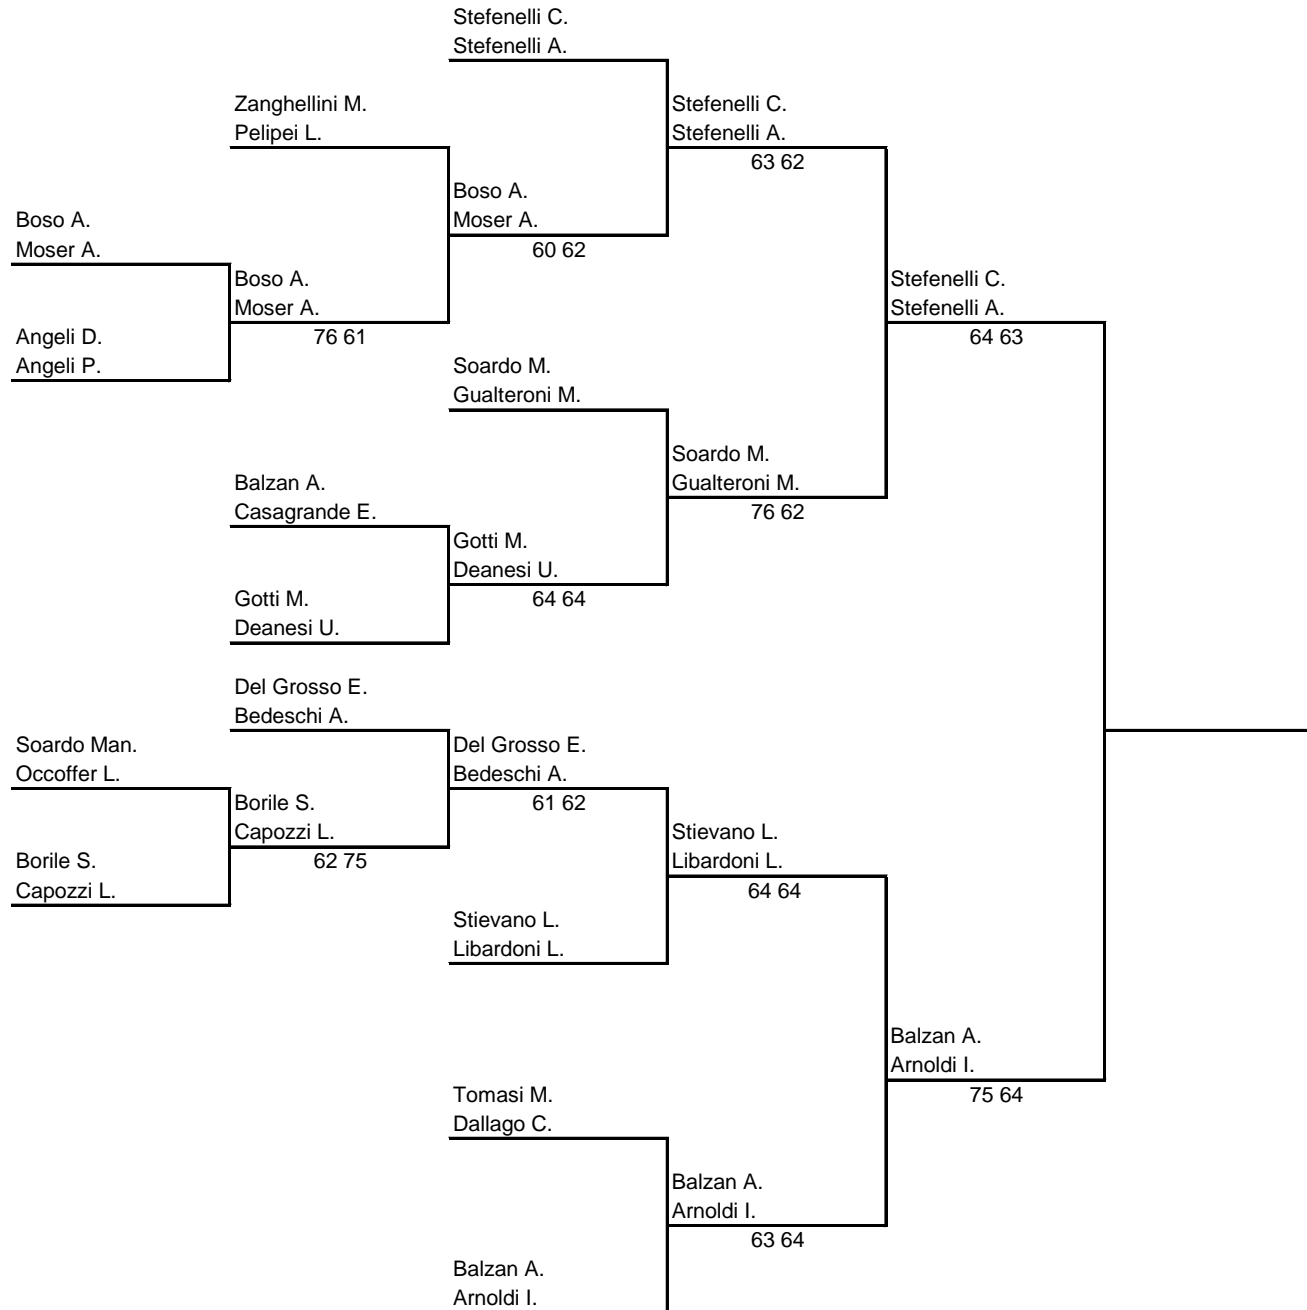

TABELLONE MASCHILE A

i perdenti
passano al
tabellone B

TABELLONE MASCHILE B

DOPPIO MASCHILE

DOPPIO VETERANI

SINGOLARE FEMMINILE

DOPPIO FEMMINILE

COPPIE	Dallapiccola M. Boneccher E.	Iobstraibizer S. Dallago L.	Zeni M. Biondi C.
Dallapiccola M. Boneccher E.		63 36 67	36 16
Iobstraibizer S. Dallago L.	36 63 76		57 64 57
Zeni M. Biondi C.	63 61	75 46 75	

PUNTEGGIO	PUNTI	GIOCHI FATTI	GIOCHI SUBITI	TOTALE GIOCHI	Classifica
Dallapiccola M. Boneccher E.	0	19	28	-9	3
Iobstraibizer S. Dallago L.	2	32	33	-1	2
Zeni M. Biondi C.	4	30	20	10	1