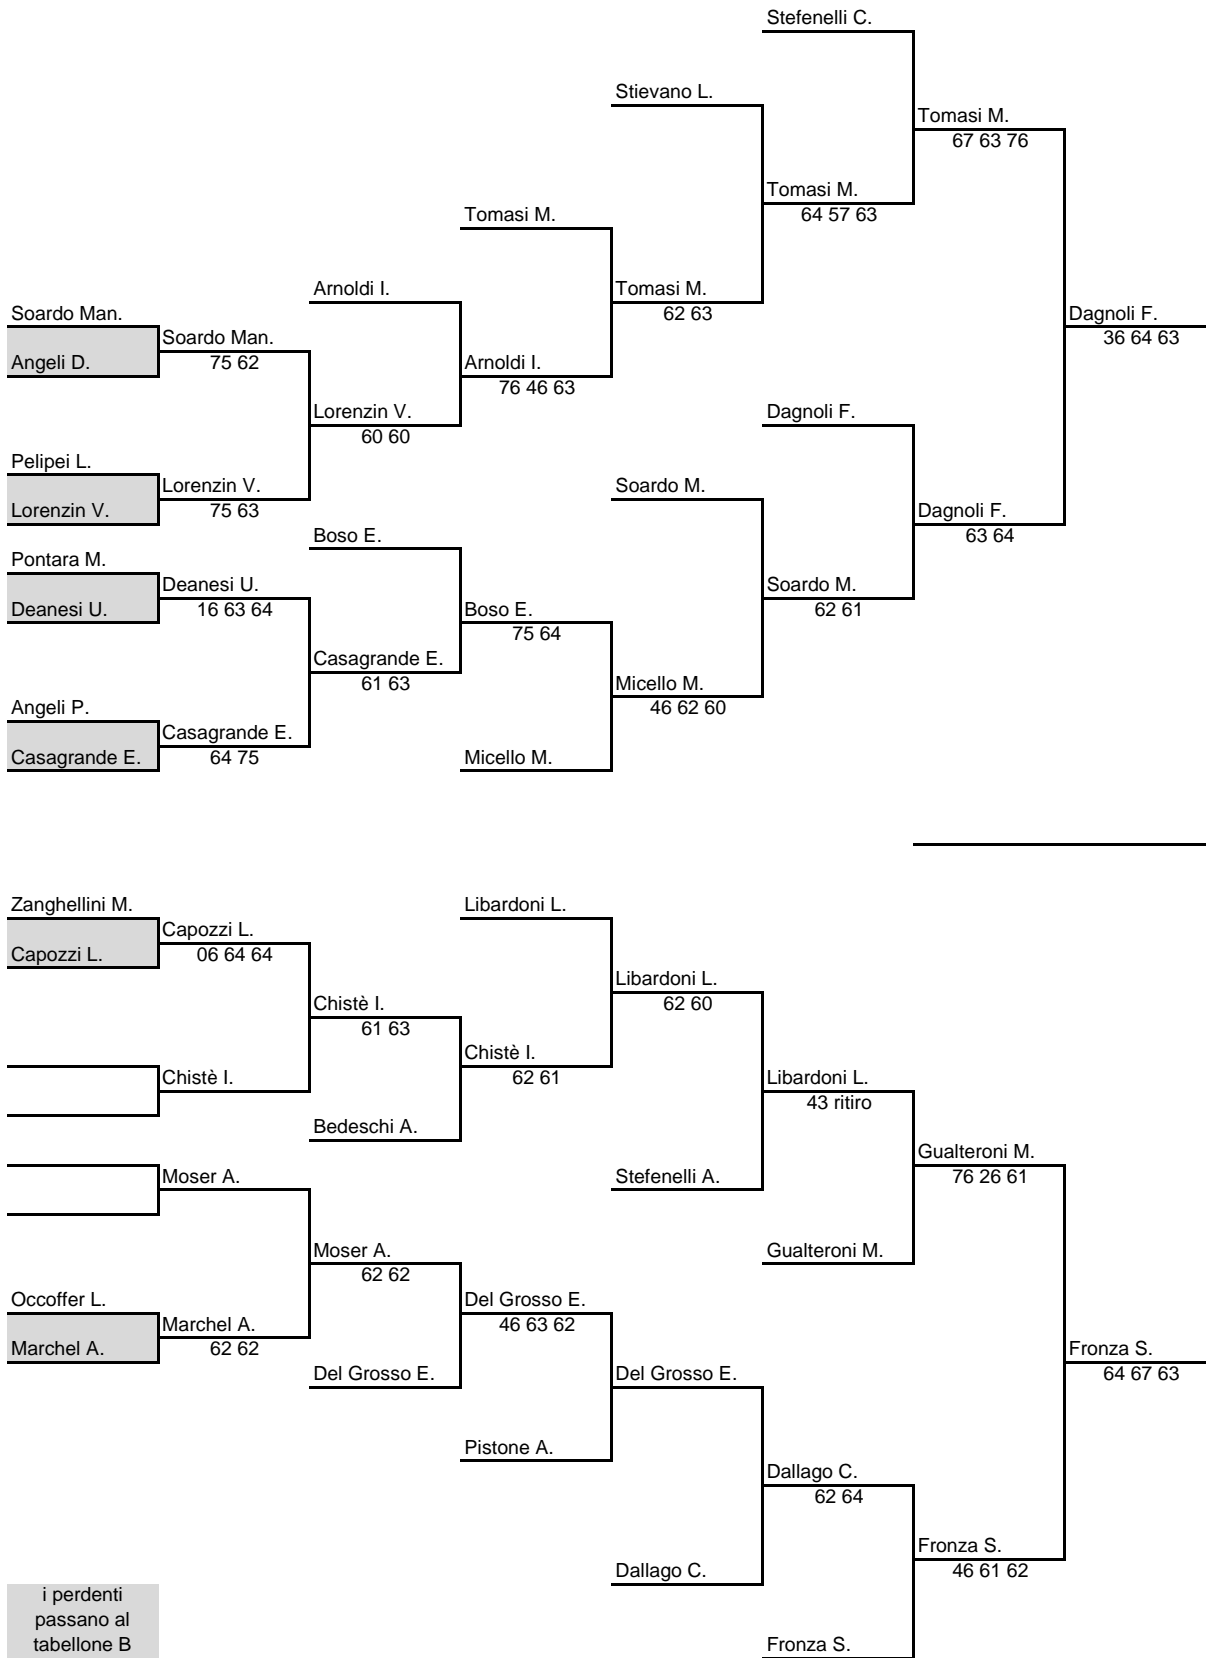

TABELLONE MASCHILE A

i perdenti
passano al
tabellone B

TABELLONE MASCHILE B

DOPPIO MASCHILE

DOPPIO VETERANI

SINGOLARE FEMMINILE

DOPPIO FEMMINILE

COPPIE	Dallapiccola M. Boneccher E.	Iobstraibizer S. Dallago L.	Zeni M. Biondi C.
Dallapiccola M. Boneccher E.		63 36 67	36 16
Iobstraibizer S. Dallago L.	36 63 76		57 64 57
Zeni M. Biondi C.	63 61	75 46 75	

PUNTEGGIO	PUNTI	GIOCHI FATTI	GIOCHI SUBITI	TOTALE GIOCHI	Classifica
Dallapiccola M. Boneccher E.	0	19	28	-9	3
Iobstraibizer S. Dallago L.	2	32	33	-1	2
Zeni M. Biondi C.	4	30	20	10	1