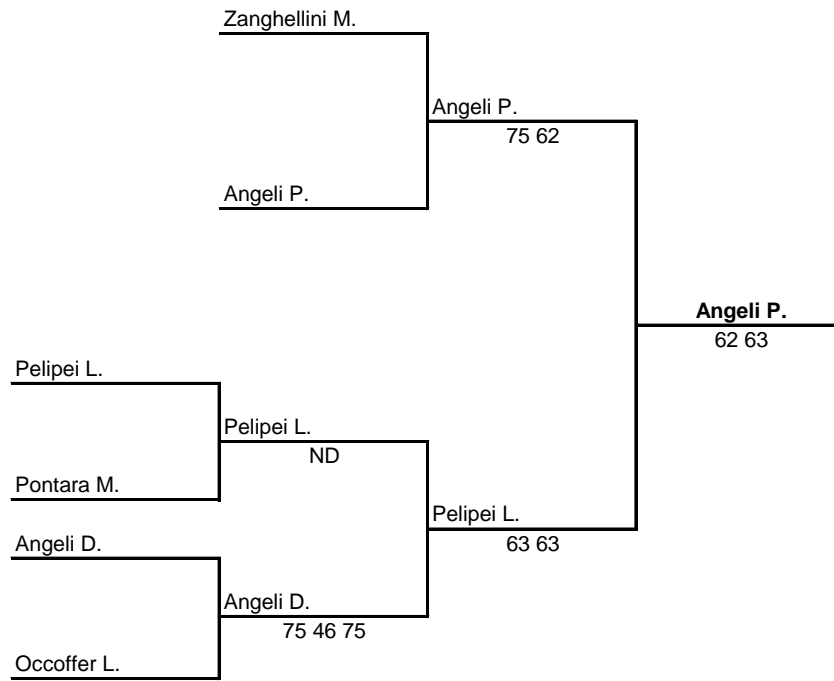

TABELLONE MASCHILE A

i perdenti
passano al
tabellone B

TABELLONE MASCHILE B

DOPPIO MASCHILE

DOPPIO VETERANI

SINGOLARE FEMMINILE

DOPPIO FEMMINILE

COPPIE	Dallapiccola M. Boneccher E.	Iobstraibizer S. Dallago L.	Zeni M. Biondi C.
Dallapiccola M. Boneccher E.		63 36 67	36 16
Iobstraibizer S. Dallago L.	36 63 76		57 64 57
Zeni M. Biondi C.	63 61	75 46 75	

PUNTEGGIO	PUNTI	GIOCHI FATTI	GIOCHI SUBITI	TOTALE GIOCHI	Classifica
Dallapiccola M. Boneccher E.	0	19	28	-9	3
Iobstraibizer S. Dallago L.	2	32	33	-1	2
Zeni M. Biondi C.	4	30	20	10	1