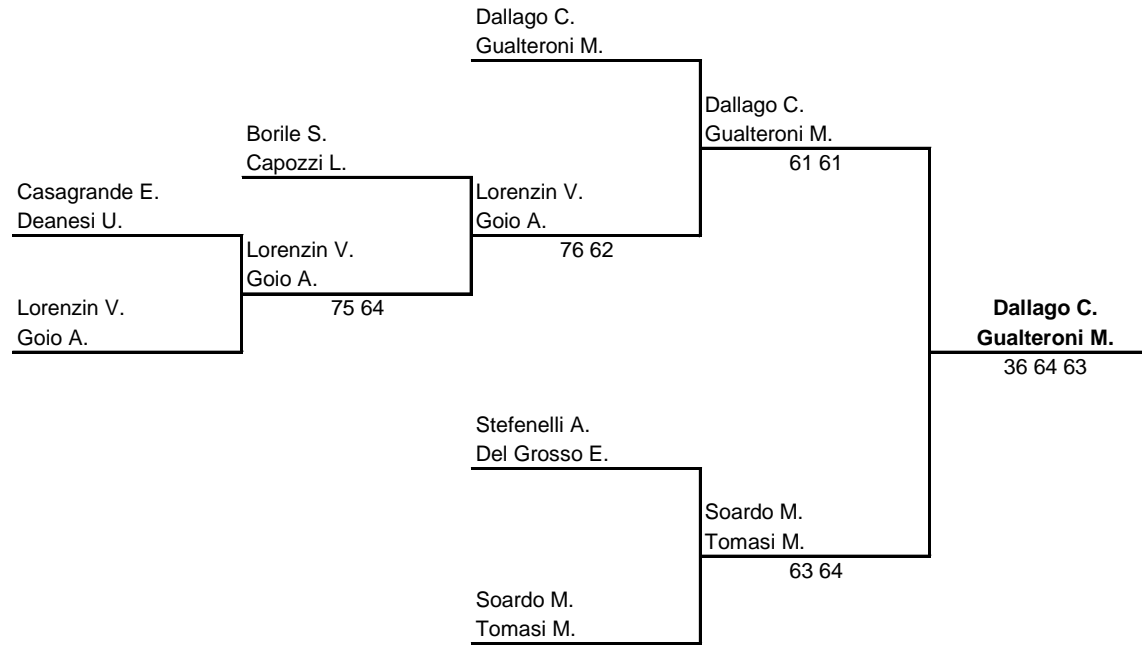

TABELLONE MASCHILE A

i perdenti
passano al
tabellone B

TABELLONE MASCHILE B

DOPPIO MASCHILE

DOPPIO VETERANI

SINGOLARE FEMMINILE

DOPPIO FEMMINILE

COPPIE	Dallapiccola M. Boneccher E.	Iobstraibizer S. Dallago L.	Zeni M. Biondi C.
Dallapiccola M. Boneccher E.		63 36 67	36 16
Iobstraibizer S. Dallago L.	36 63 76		57 64 57
Zeni M. Biondi C.	63 61	75 46 75	

PUNTEGGIO	PUNTI	GIOCHI FATTI	GIOCHI SUBITI	TOTALE GIOCHI	Classifica
Dallapiccola M. Boneccher E.	0	19	28	-9	3
Iobstraibizer S. Dallago L.	2	32	33	-1	2
Zeni M. Biondi C.	4	30	20	10	1