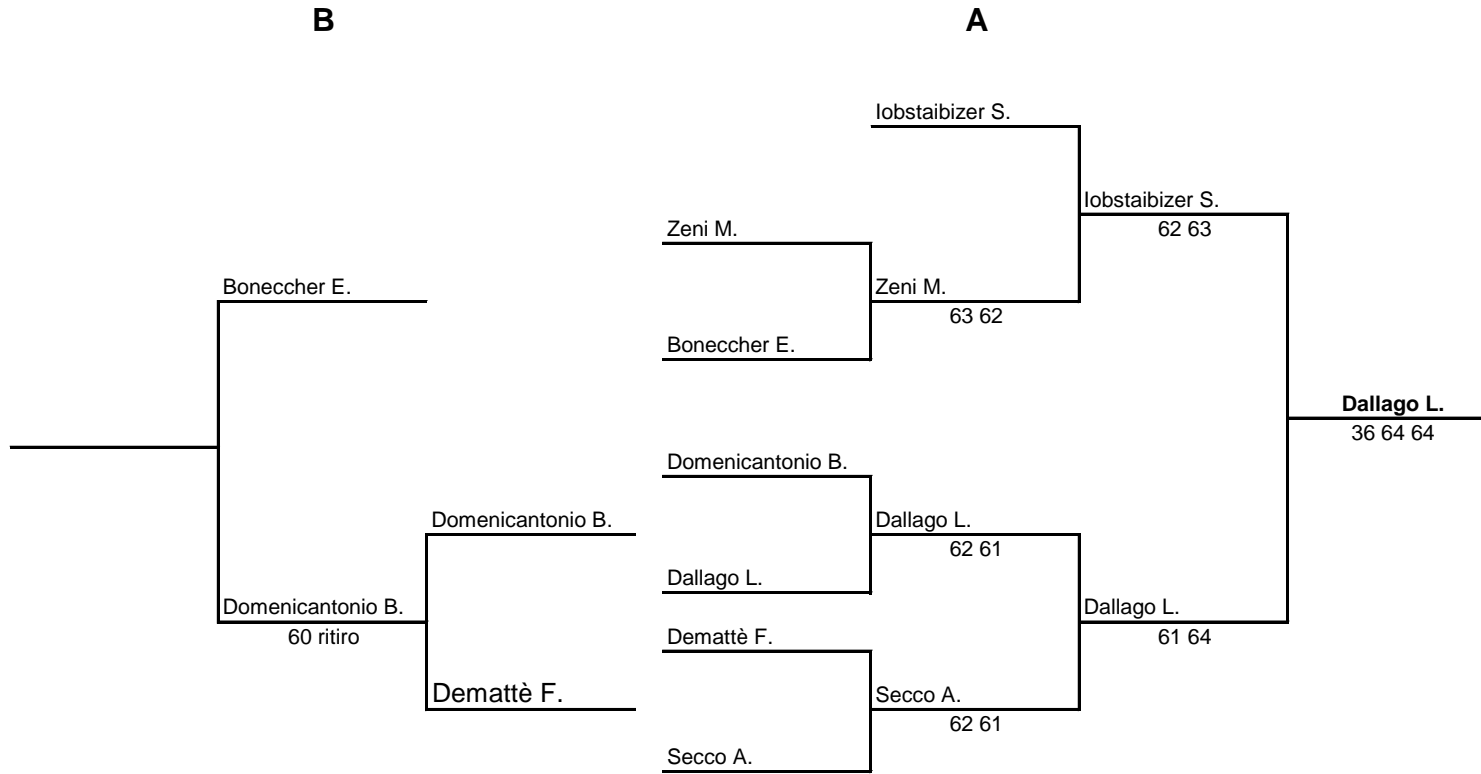

TABELLONE MASCHILE A

i perdenti
passano al
tabellone B

TABELLONE MASCHILE B

DOPPIO MASCHILE

DOPPIO VETERANI

SINGOLARE FEMMINILE

DOPPIO FEMMINILE

COPPIE	Dallapiccola M. Boneccher E.	Iobstraibizer S. Dallago L.	Zeni M. Biondi C.
Dallapiccola M. Boneccher E.		63 36 67	36 16
Iobstraibizer S. Dallago L.	36 63 76		57 64 57
Zeni M. Biondi C.	63 61	75 46 75	

PUNTEGGIO	PUNTI	GIOCHI FATTI	GIOCHI SUBITI	TOTALE GIOCHI	Classifica
Dallapiccola M. Boneccher E.	0	19	28	-9	3
Iobstraibizer S. Dallago L.	2	32	33	-1	2
Zeni M. Biondi C.	4	30	20	10	1