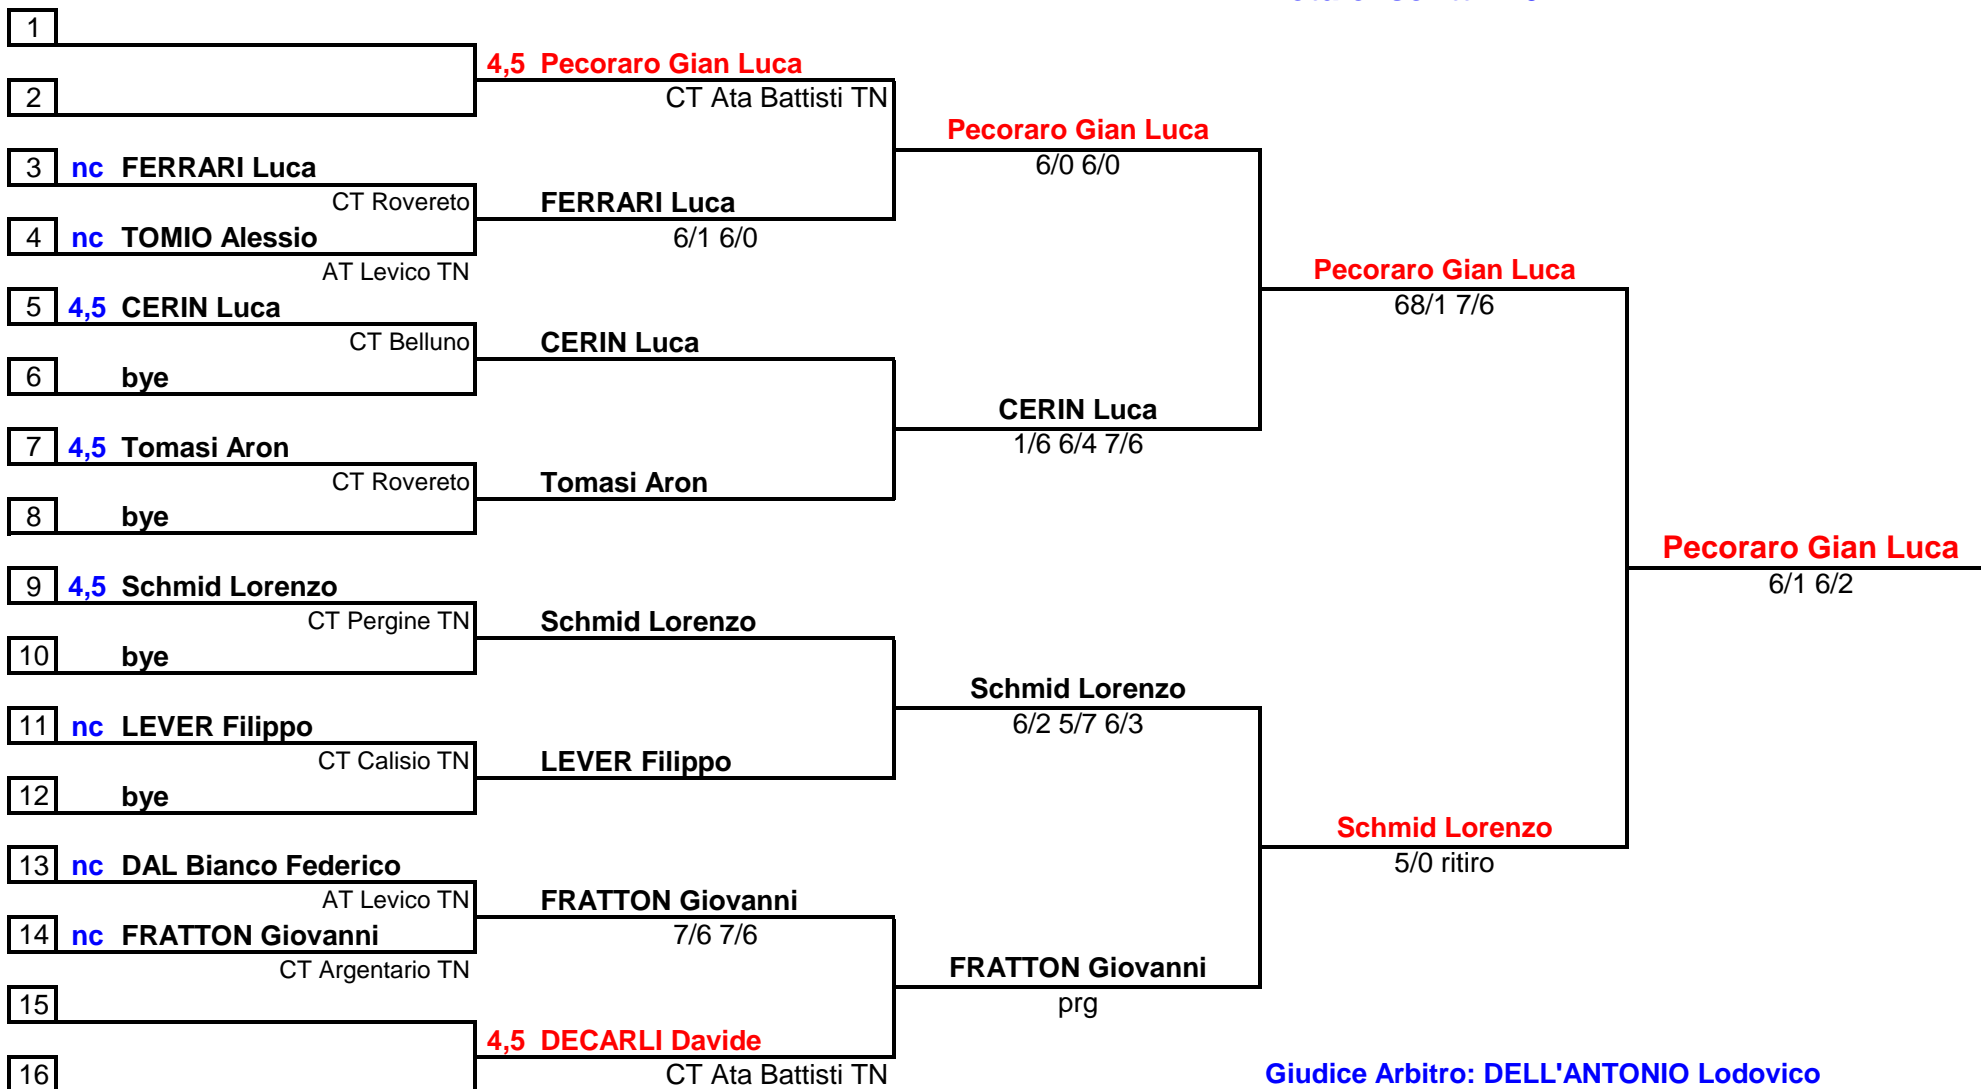

AT Levico - 25° Torneo "L. Pederzoli" - Grand Prix 2006

7 agosto 2006 - 15 agosto 2006

UNDER 12 MASCHILE

Totale iscritti: 10

Giudice Arbitro: DELL'ANTONIO Lodovico

Direttore di Gara: SOARDO Michele