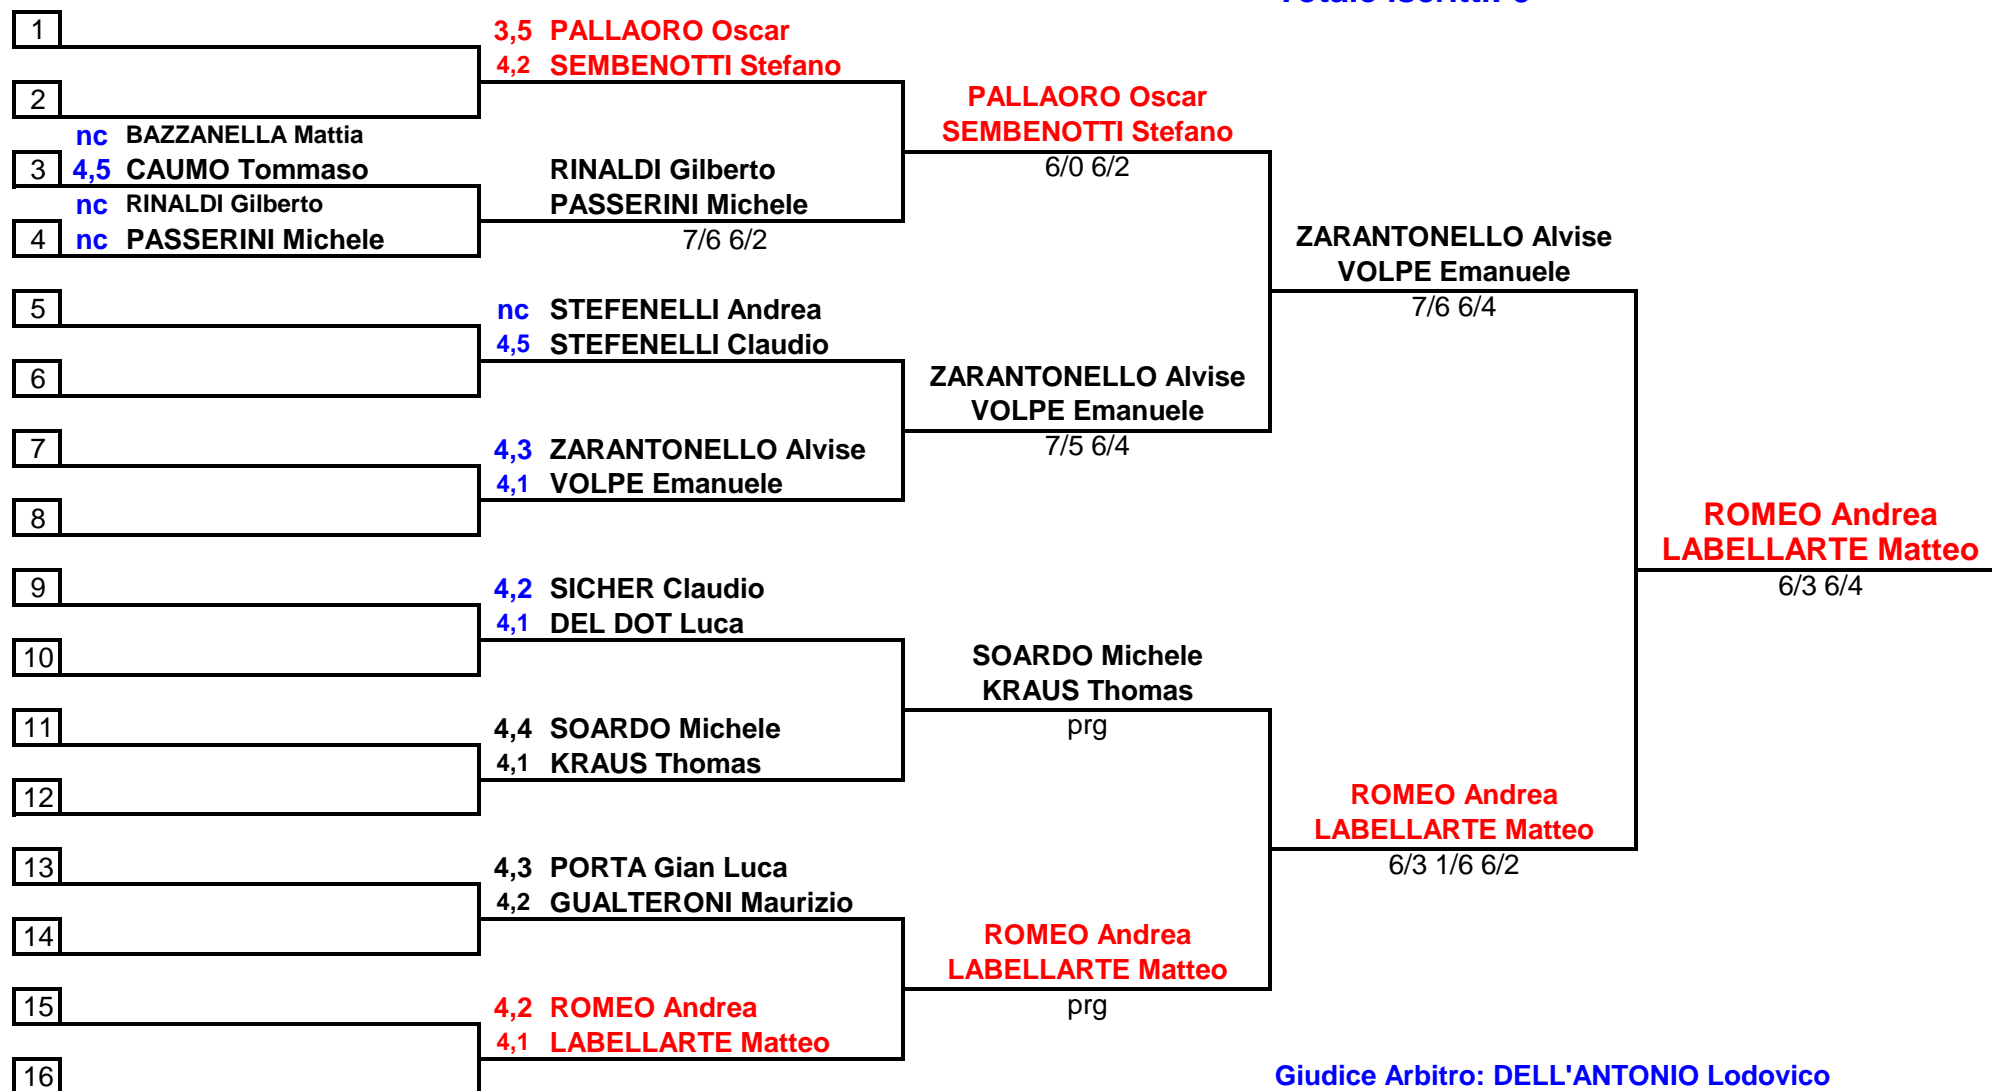

AT Levico - 25° Torneo "L. Pederzoli" - Grand Prix 2006

4 agosto 2006 - 15 agosto 2006

DOPPIO MASCHILE

Totale iscritti: 9

Giudice Arbitro: DELL'ANTONIO Lodovico

Direttore di Gara: SOARDO Michele