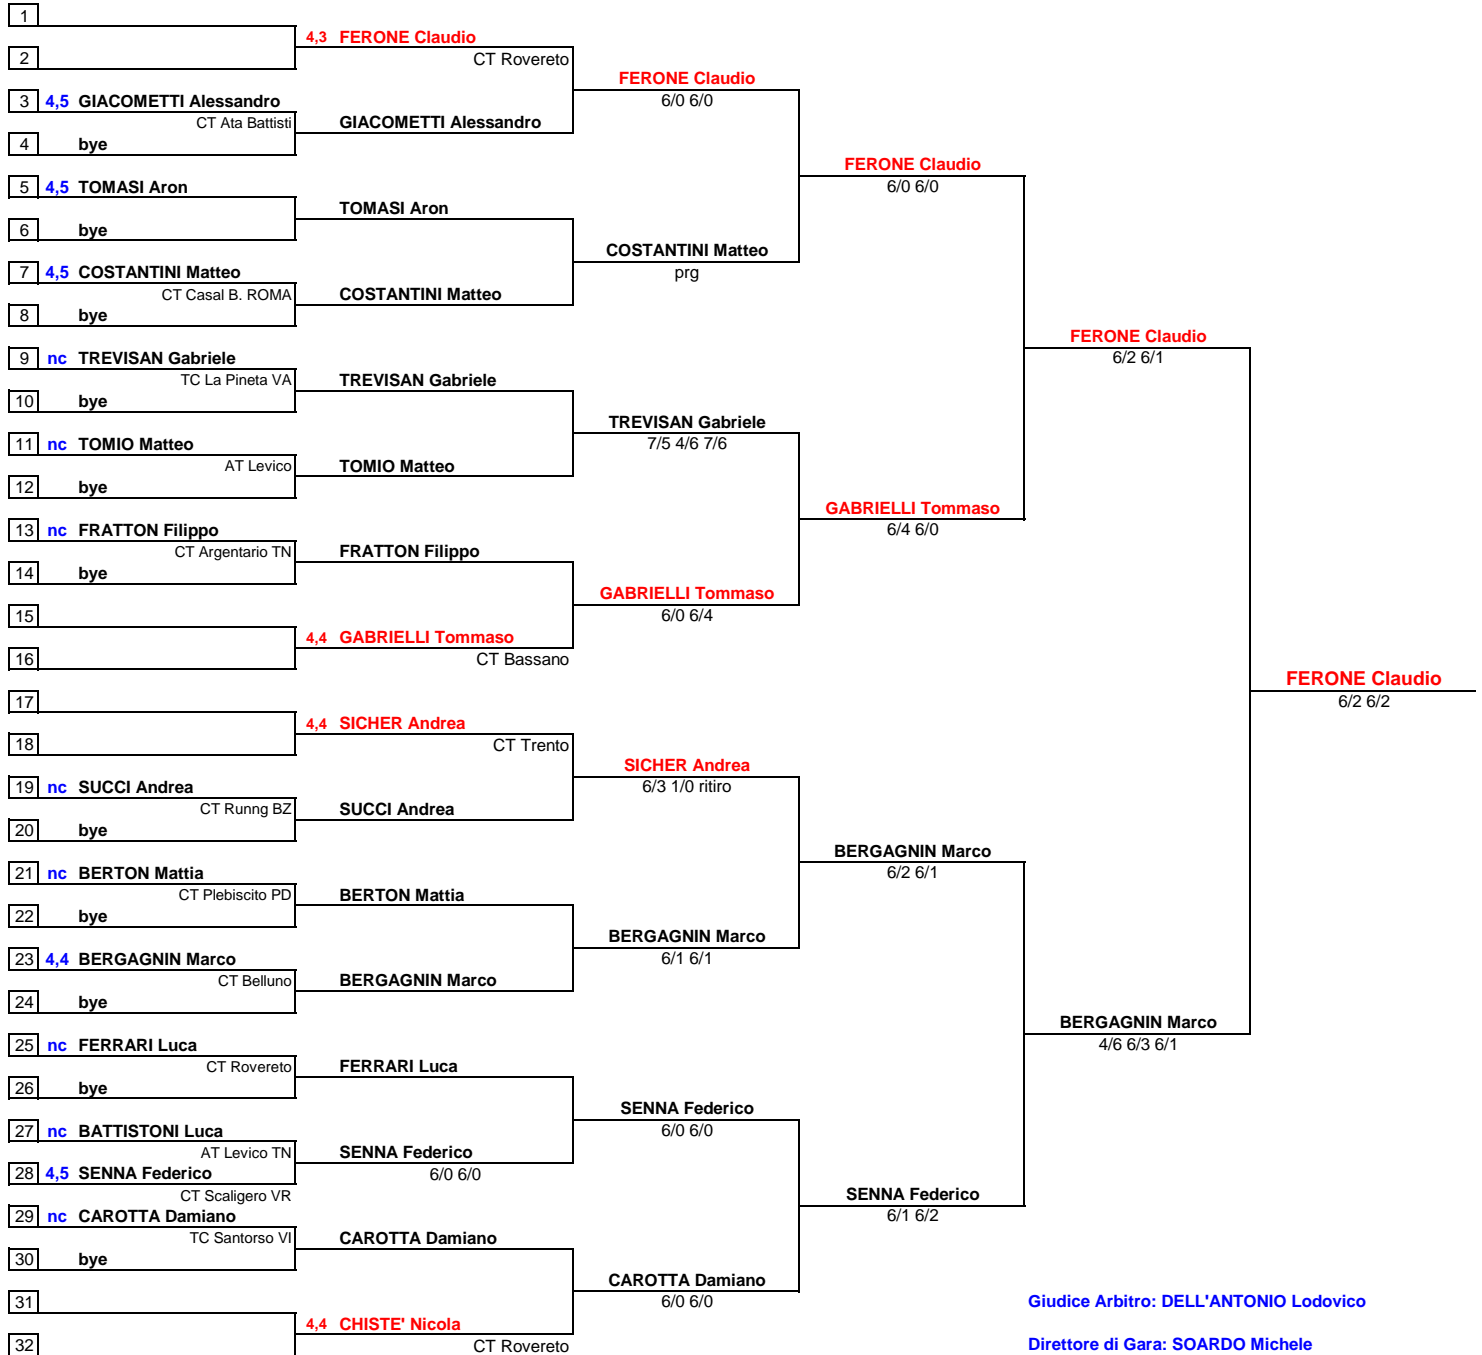

AT Levico - 25° Torneo "L. Pederzoli" - Grand Prix 2006

7 agosto 2006 - 15 agosto 2006

UNDER 14 MASCHILE

Totale iscritti: 17

Giudice Arbitro: DELL'ANTONIO Lodovico

Direttore di Gara: SOARDO Michele