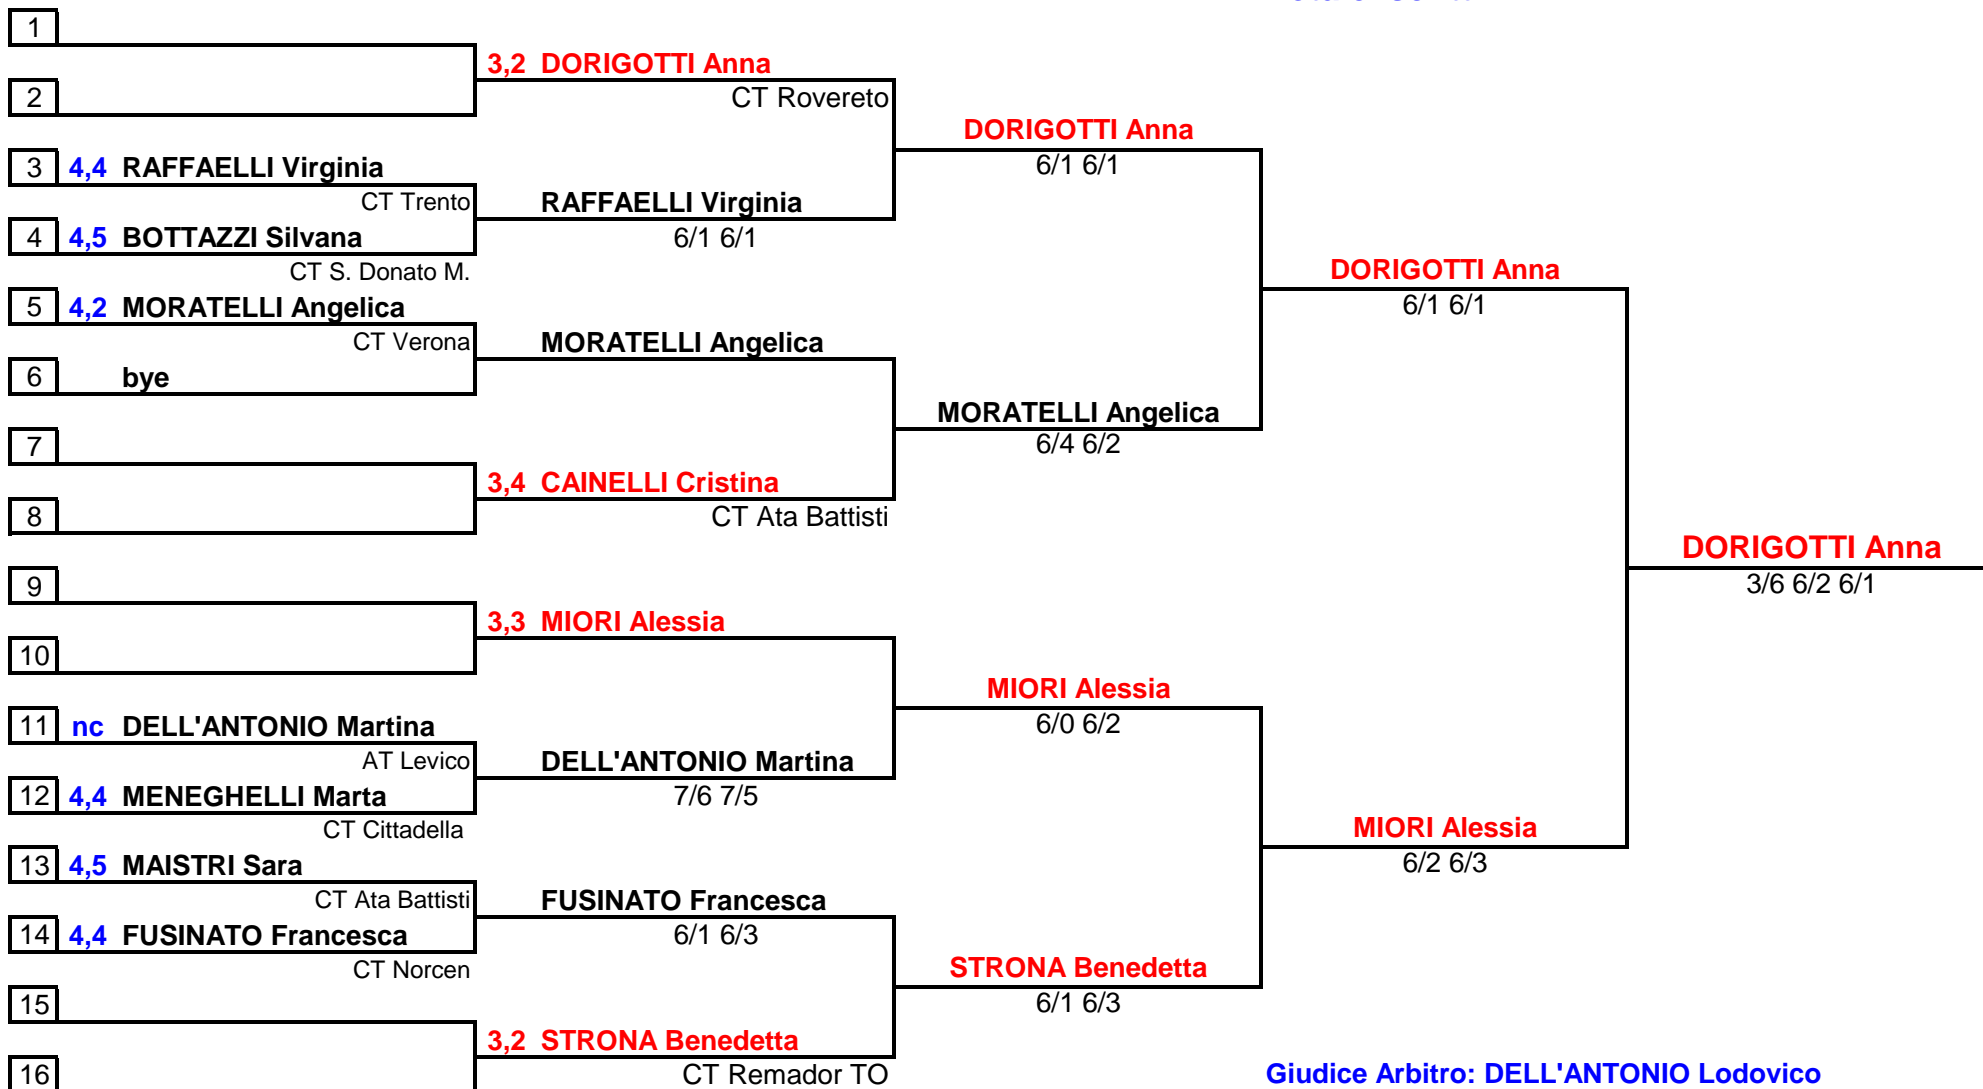

AT Levico - 25° Torneo "L. Pederzoli" - Grand Prix 2006
4 agosto 2006 - 15 agosto 2006

SINGOLARE MASCHILE 3-4-NC

Totale iscritti: 63

Giudice Arbitro: DELL'ANTONIO Lodovico

Direttore di Gara: SOARDO Michele

AT Levico - 25° Torneo "L. Pederzoli" - Grand Prix 2006

4 agosto 2006 - 15 agosto 2006

SINGOLARE FEMMINILE 3-4-NC

Totale iscritti: 11

Giudice Arbitro: DELL'ANTONIO Lodovico

Direttore di Gara: SOARDO Michele

Giudice Arbitro: DELL'ANTONIO Lodovico

Direttore di Gara: SOARDO Michele