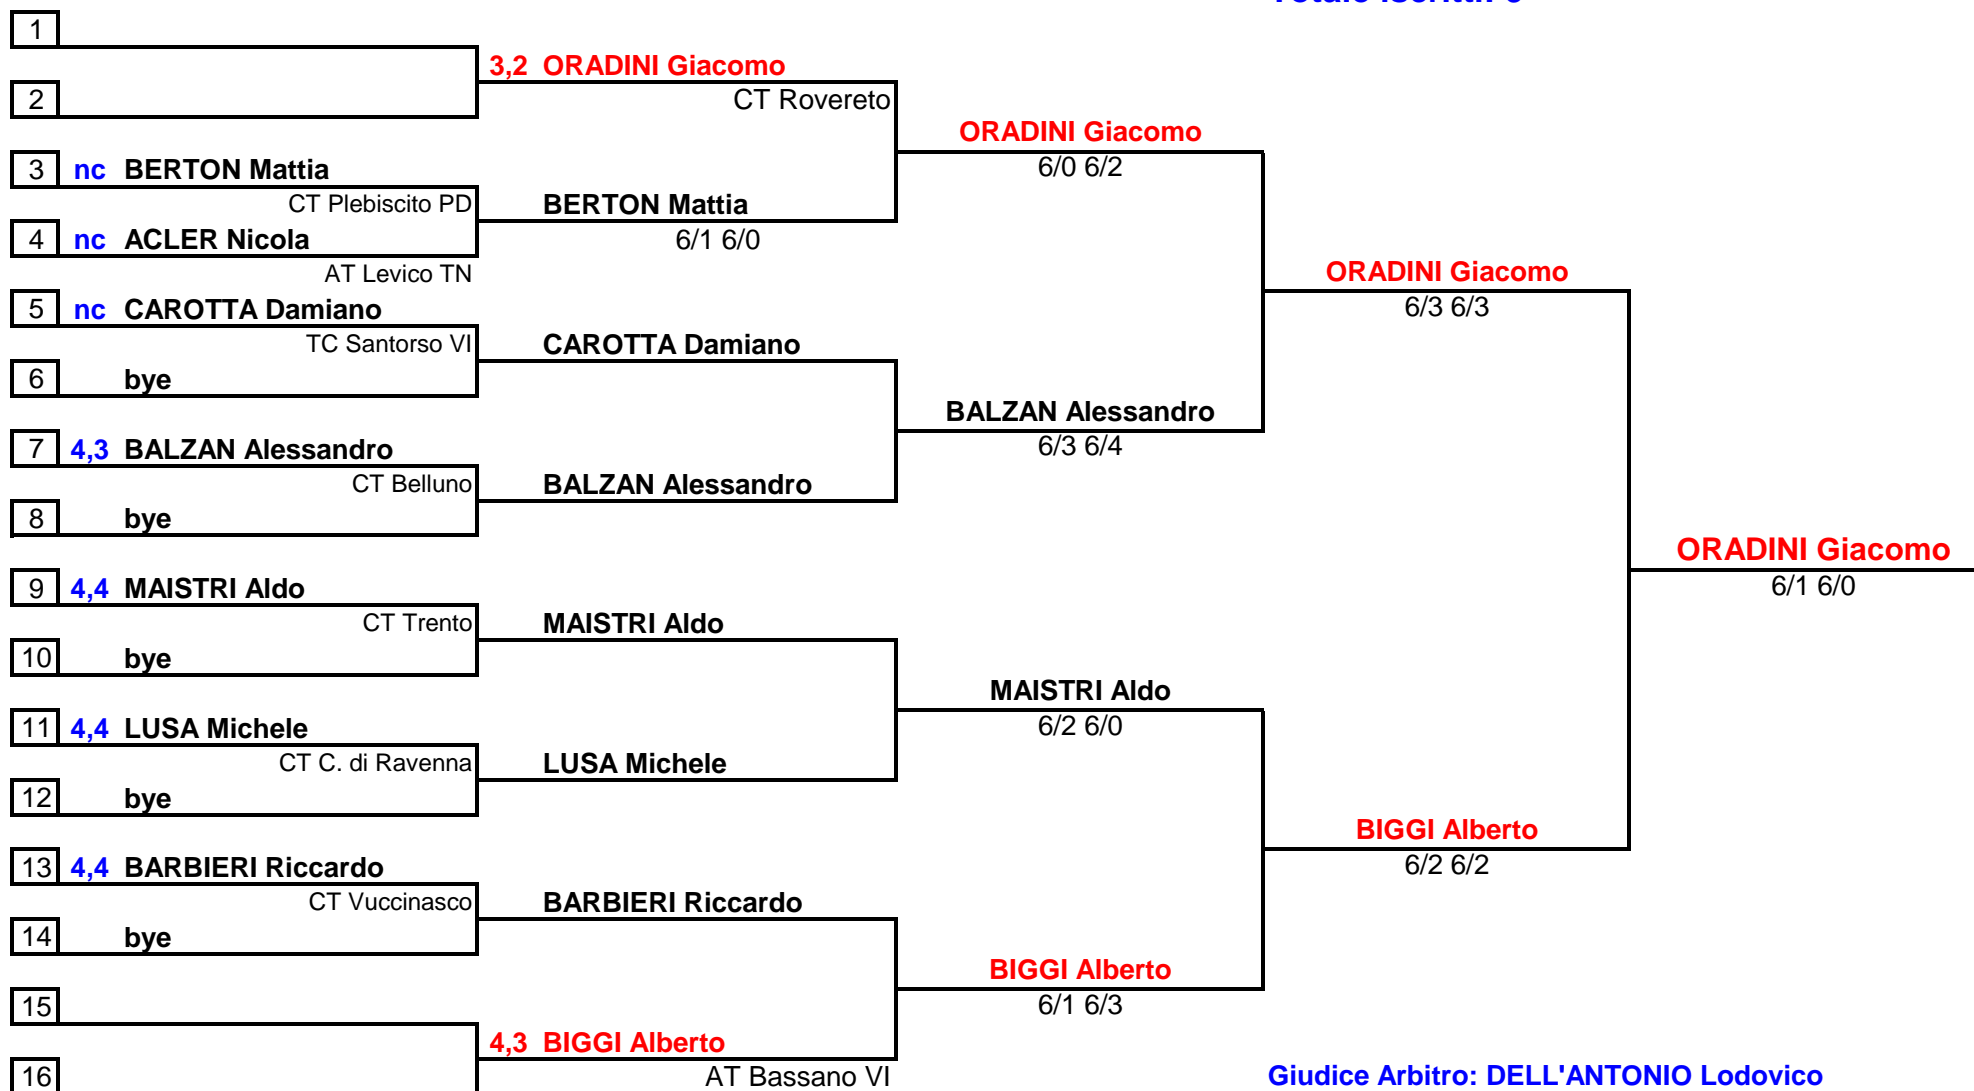

AT Levico - 25° Torneo "L. Pederzoli" - Grand Prix 2006

7 agosto 2006 - 15 agosto 2006

UNDER 16 MASCHILE

Totale iscritti: 9

Giudice Arbitro: DELL'ANTONIO Lodovico

Direttore di Gara: SOARDO Michele