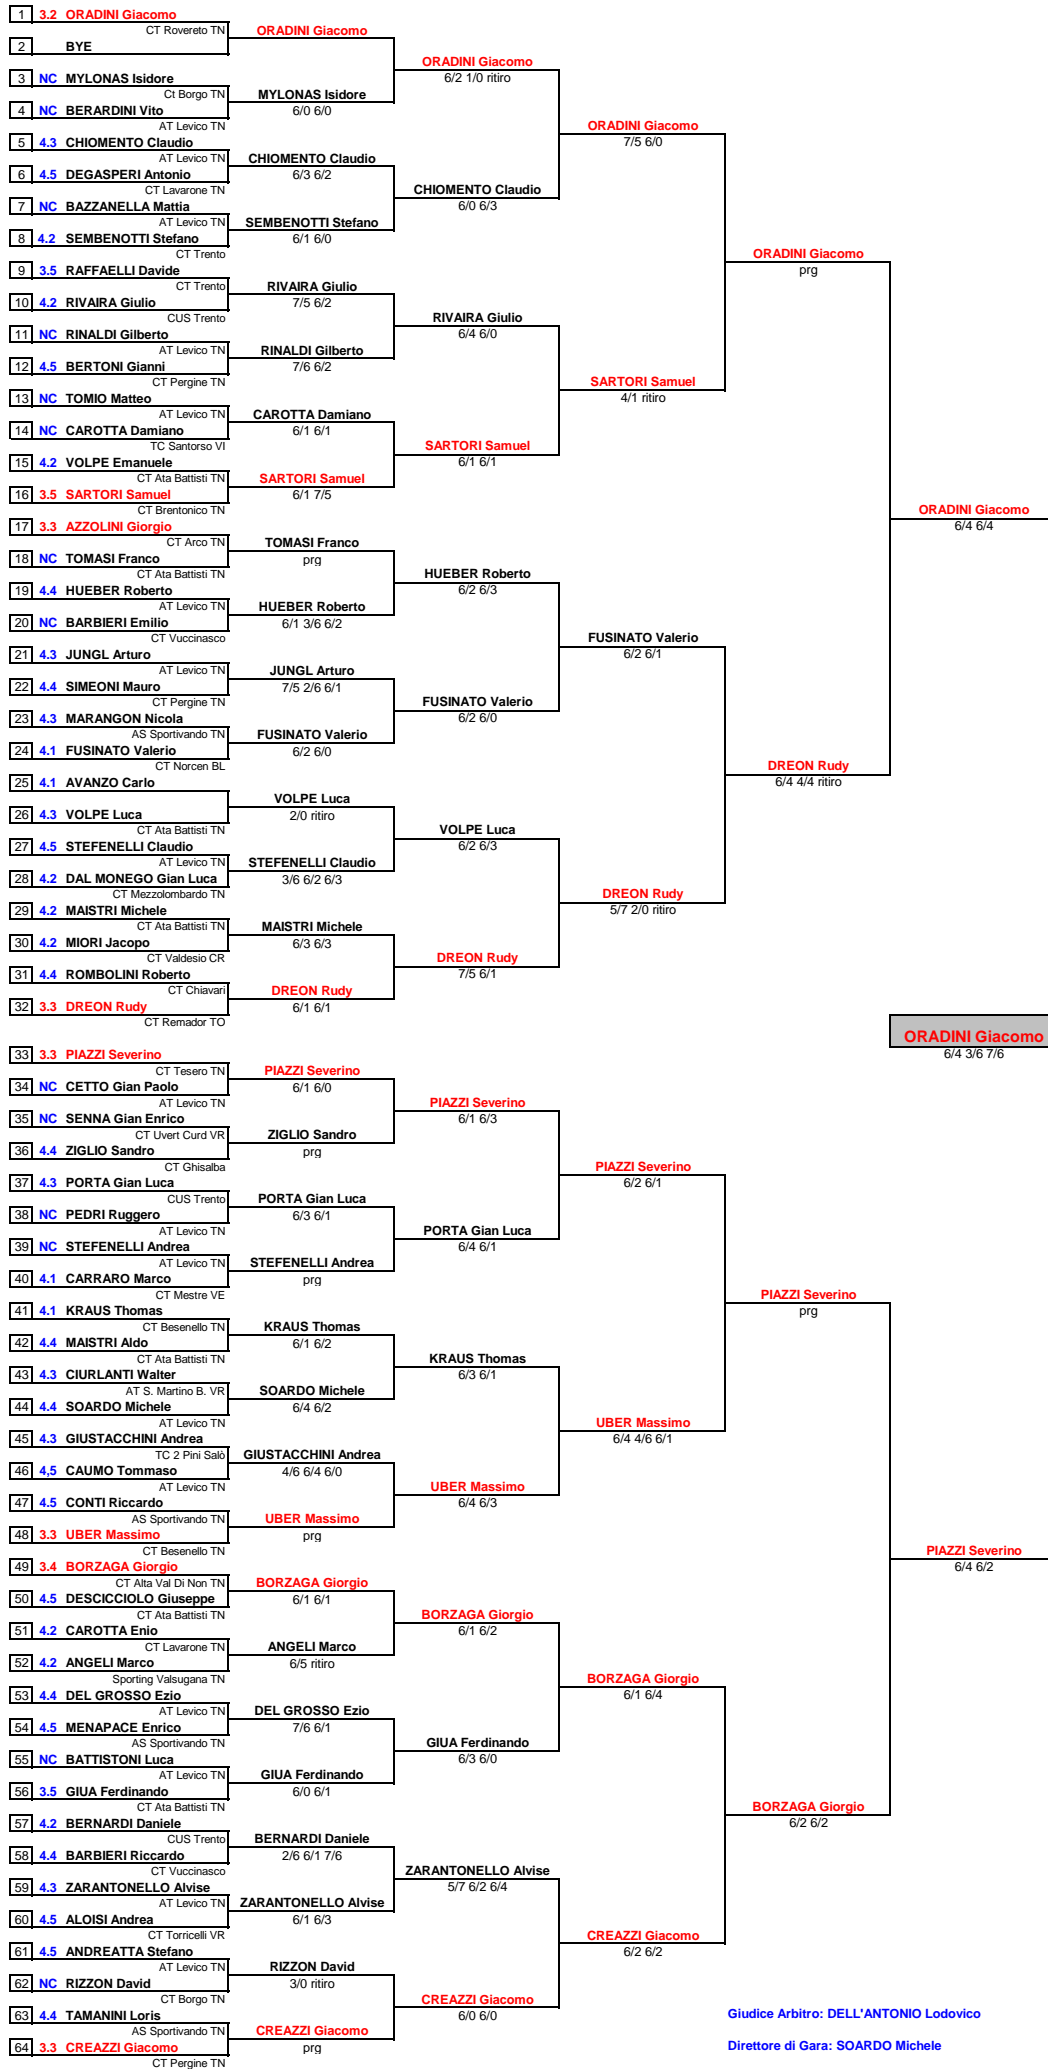

AT Levico - 25° Torneo "L. Pederzoli" - Grand Prix 2006
4 agosto 2006 - 15 agosto 2006

SINGOLARE MASCHILE 3-4-NC

Totale iscritti: 63

Giudice Arbitro: DELL'ANTONIO Lodovico

Direttore di Gara: SOARDO Michele

AT Levico - 25° Torneo "L. Pederzoli" - Grand Prix 2006

4 agosto 2006 - 15 agosto 2006

SINGOLARE FEMMINILE 3-4-NC

Totale iscritti: 11

Giudice Arbitro: DELL'ANTONIO Lodovico

Direttore di Gara: SOARDO Michele

AT Levico - 25° Torneo "L. Pederzoli" - Grand Prix 2006

4 agosto 2006 - 15 agosto 2006

DOPPIO MASCHILE

Totale iscritti: 9

Giudice Arbitro: DELL'ANTONIO Lodovico

Direttore di Gara: SOARDO Michele

AT Levico - 25° Torneo "L. Pederzoli" - Grand Prix 2006