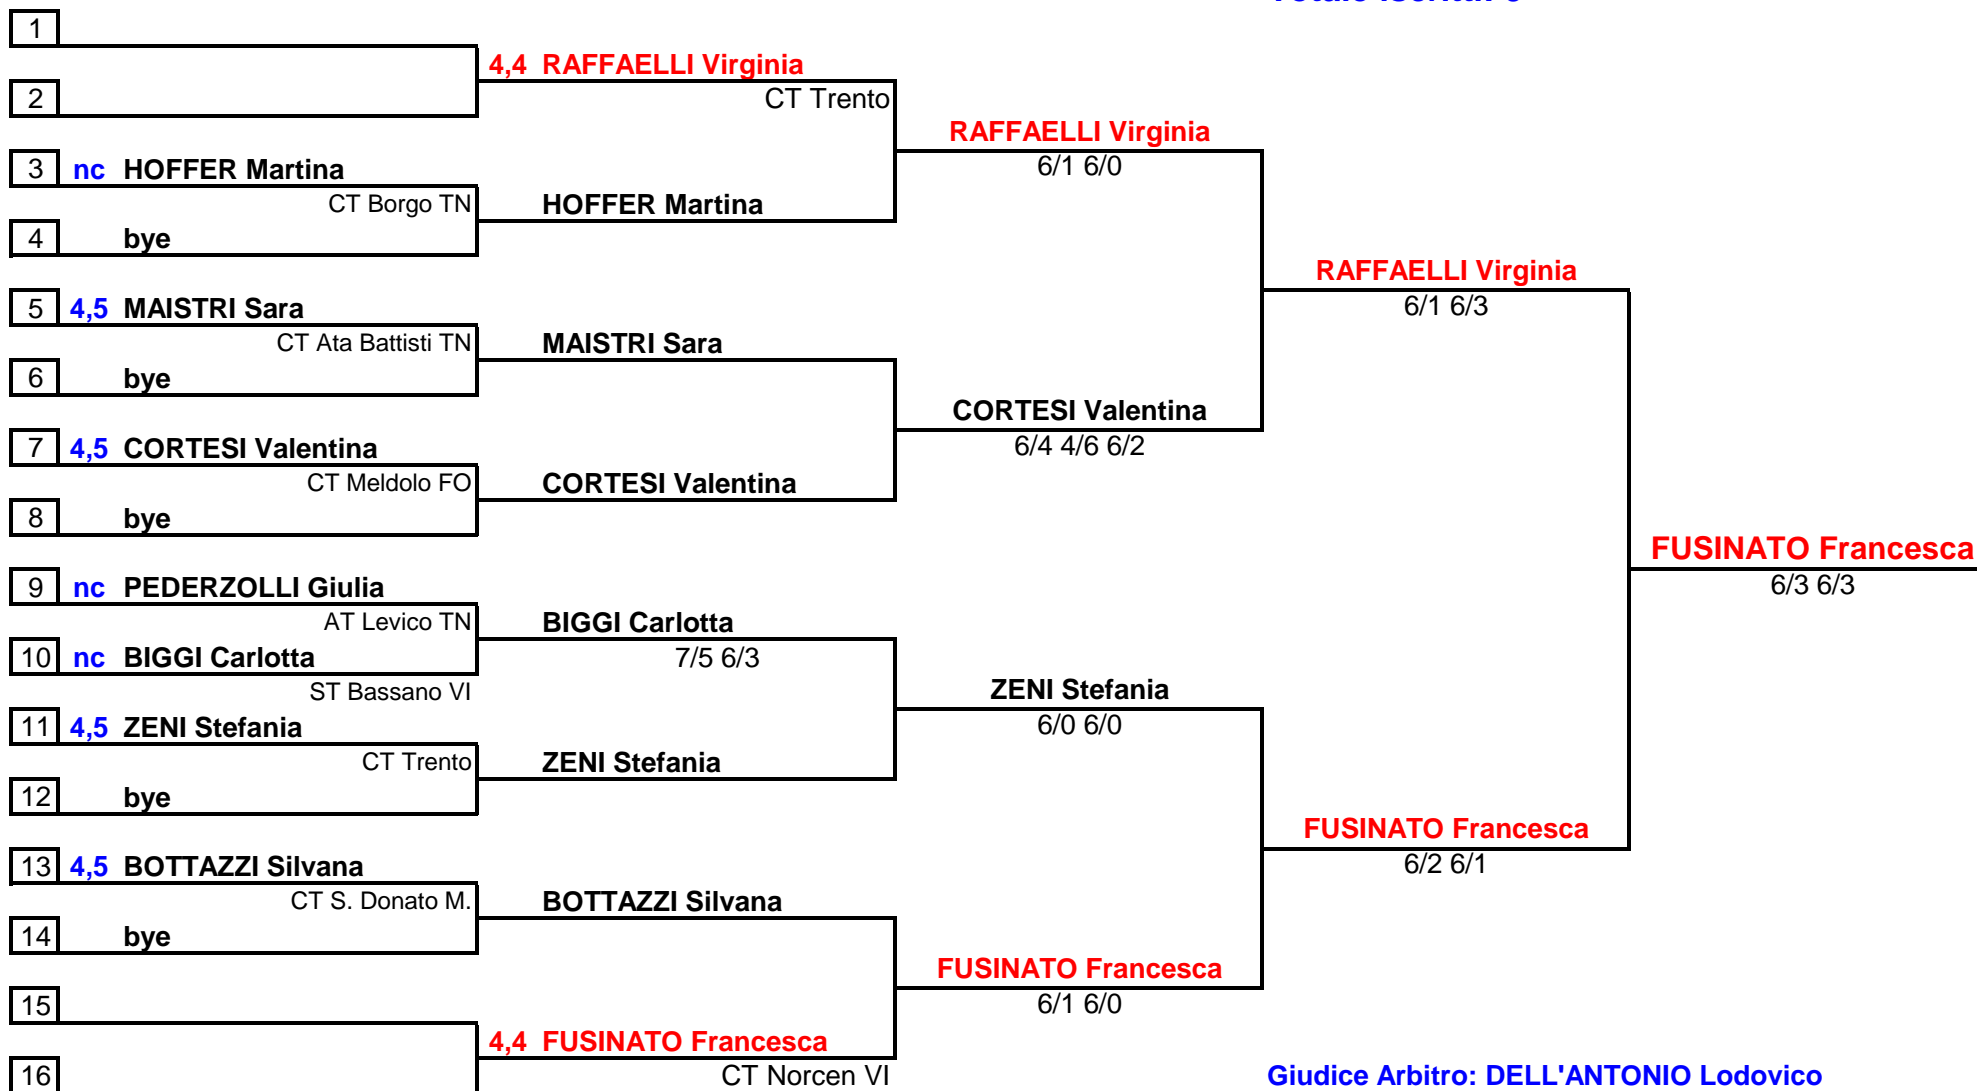

Totale iscritti: 9

Giudice Arbitro: DELL'ANTONIO Lodovico

Direttore di Gara: SOARDO Michele

AT Levico - 25° Torneo "L. Pederzoli" - Grand Prix 2006

7 agosto 2006 - 15 agosto 2006

UNDER 14 femm

Totale iscritti: 9

Giudice Arbitro: DELL'ANTONIO Lodovico

Direttore di Gara: SOARDO Michele