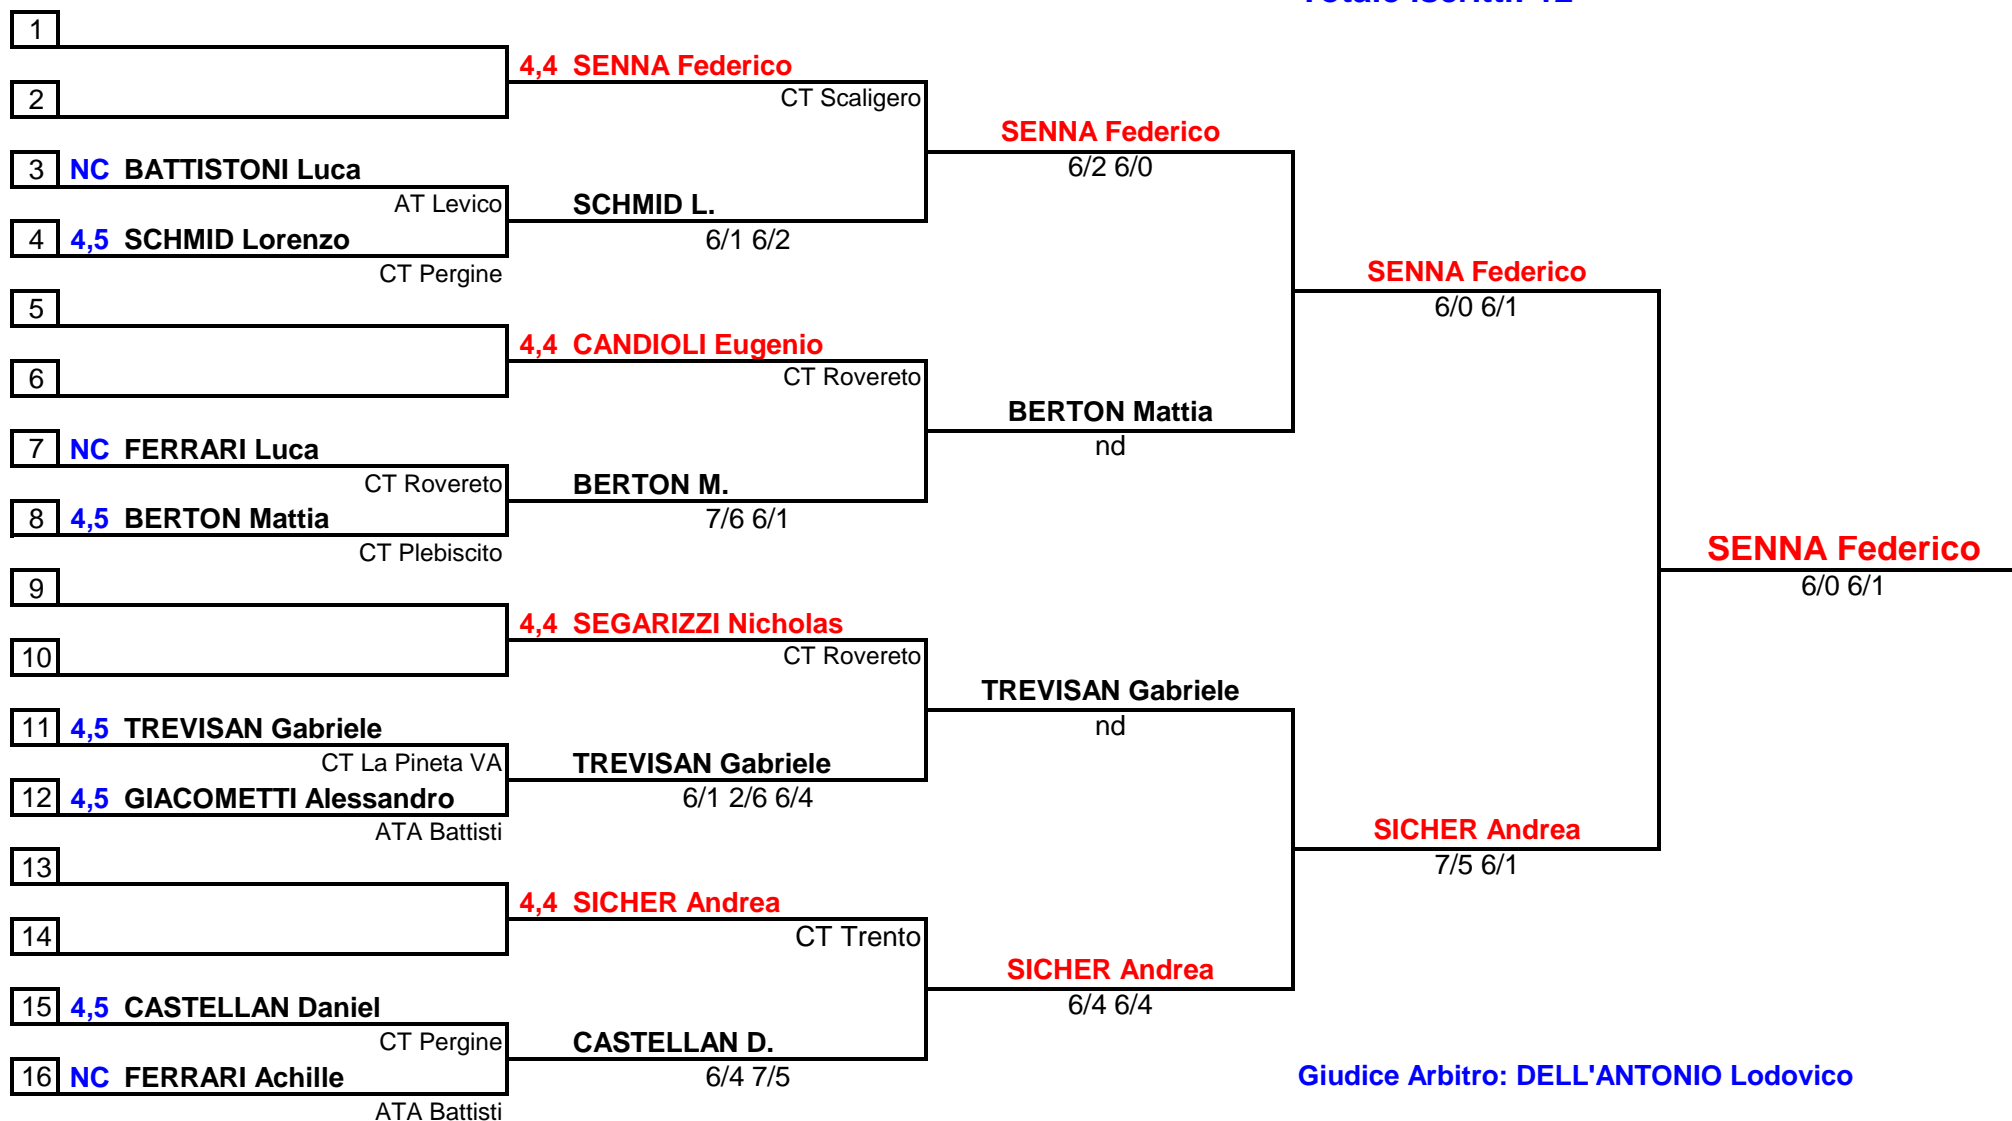

AT Levico - 26° Torneo "L. Pederzoli" - Grand Prix 2007

6 agosto 2007 - 15 agosto 2007

UNDER 14 MASCHILE

Totale iscritti: 12

Giudice Arbitro: DELL'ANTONIO Lodovico

Direttore di Gara: SOARDO Michele