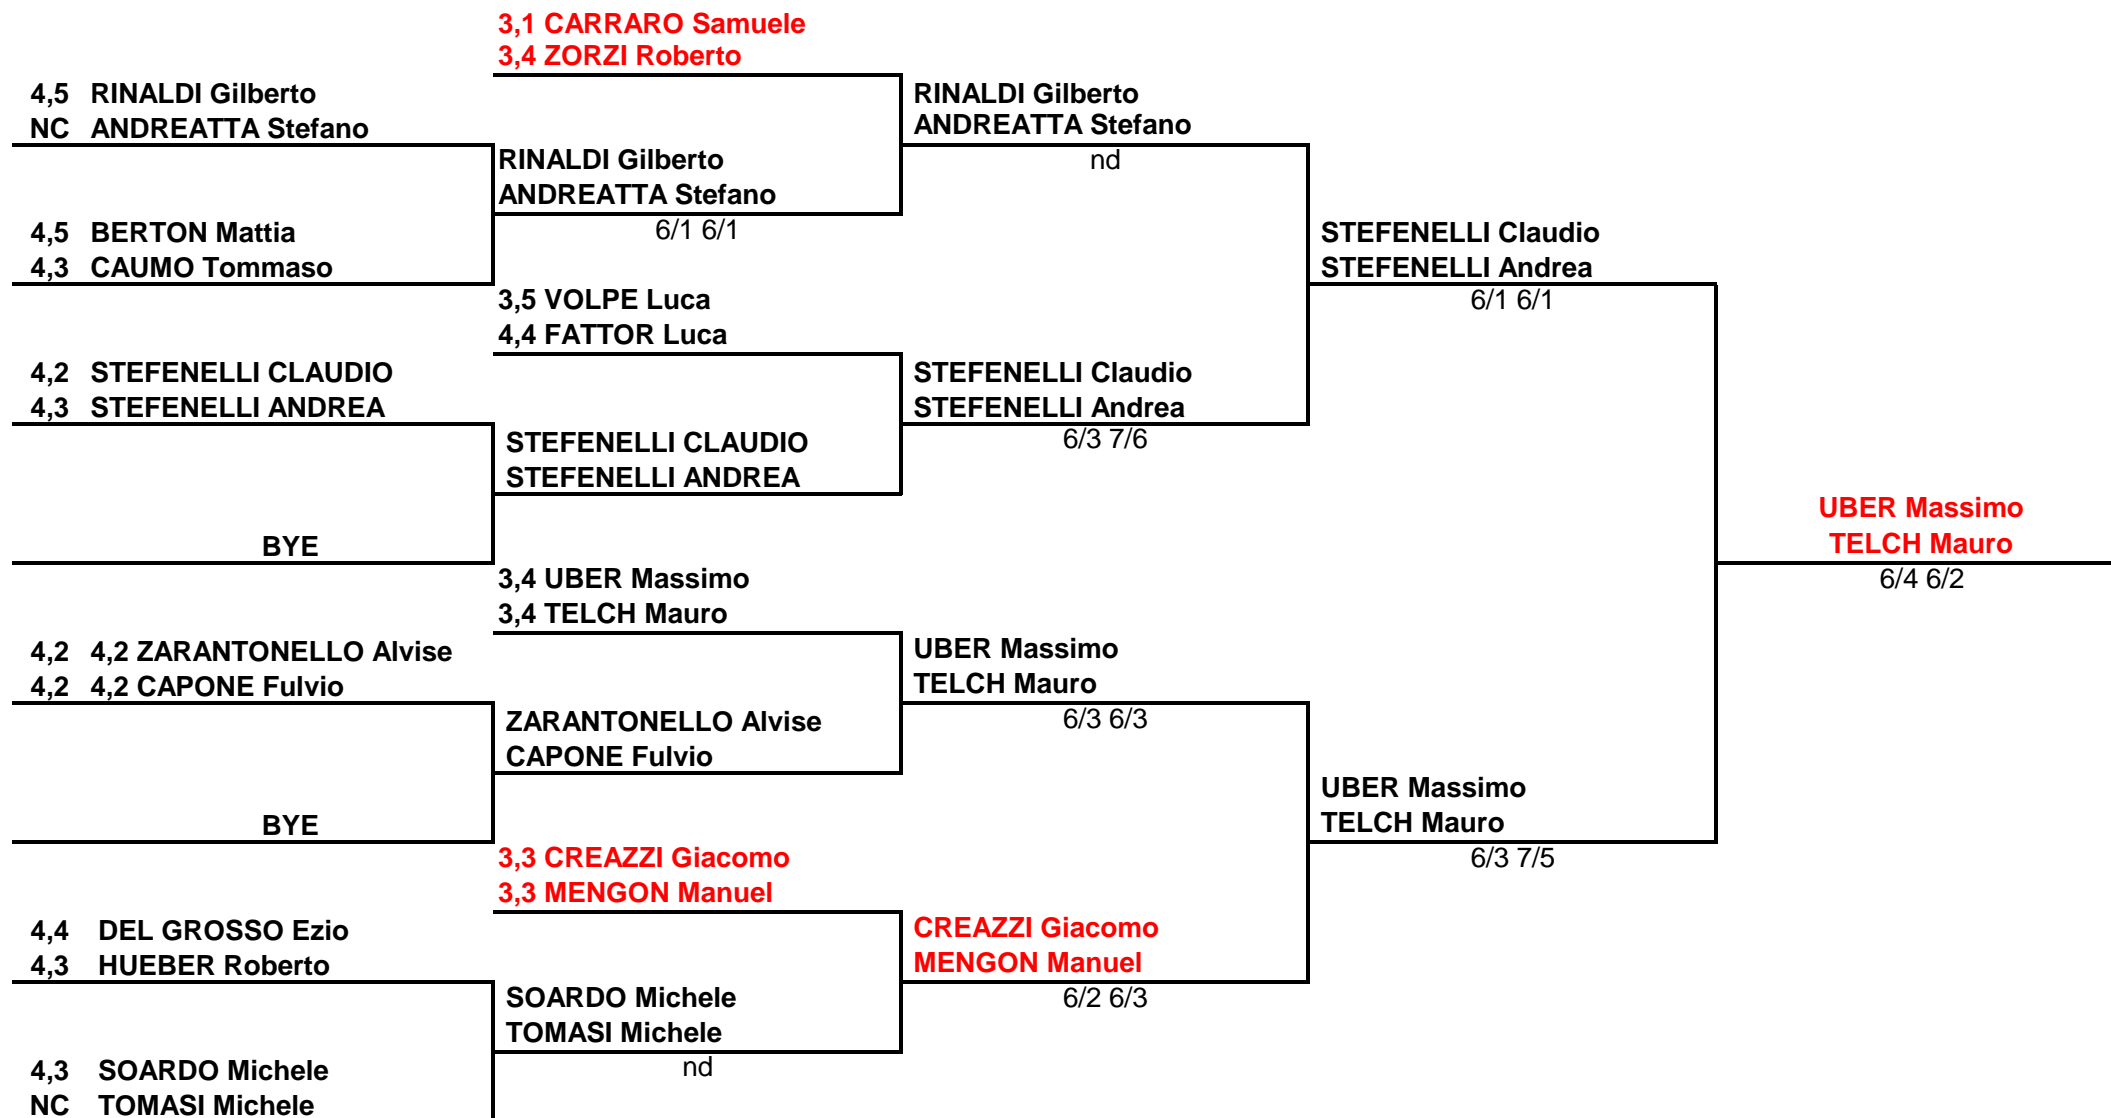

Totale iscritti: 6

ANNULLATO

AT Levico - 26° Torneo "L. Pederzoli" - Grand Prix 2007

6 agosto 2007 - 15 agosto 2007

DOPPIO MASCHILE

Totale iscritti: 10

Giudice Arbitro: DELL'ANTONIO Lodovico

Direttore di Gara: SOARDO Michele