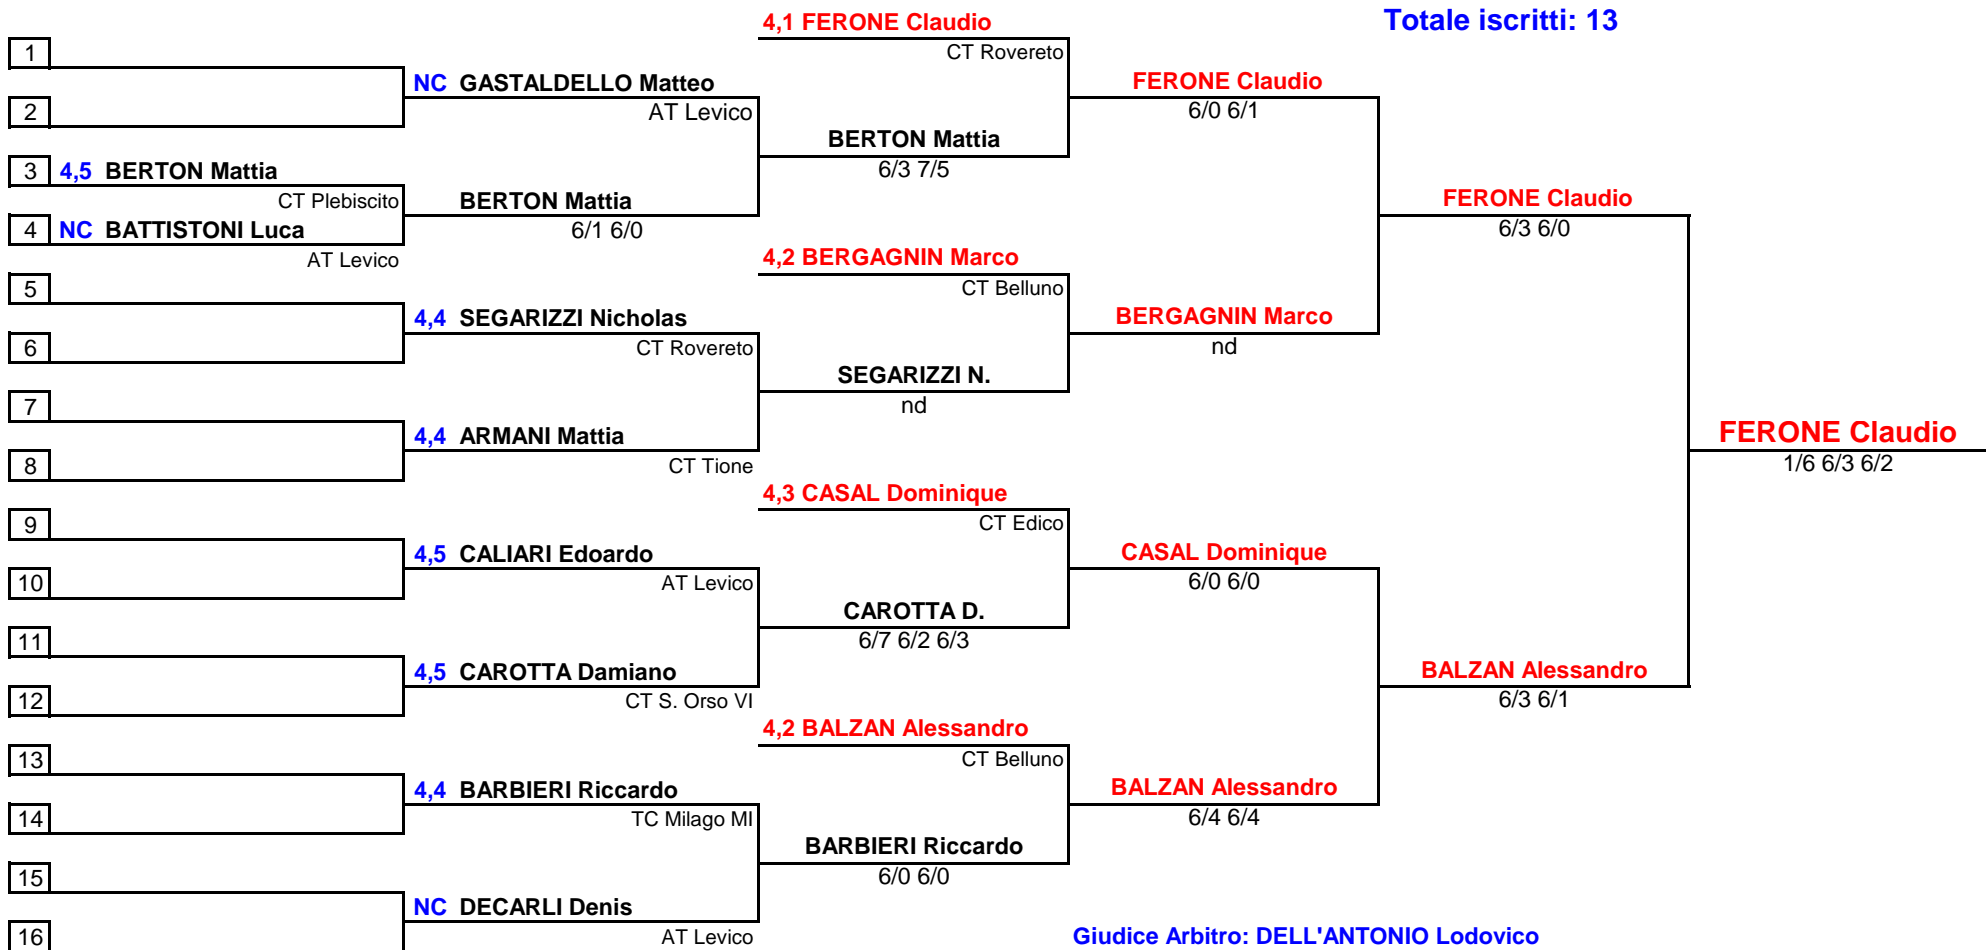

Totale iscritti: 12

Giudice Arbitro: DELL'ANTONIO Lodovico

Direttore di Gara: SOARDO Michele

AT Levico - 26° Torneo "L. Pederzoli" - Grand Prix 2007

6 agosto 2007 - 15 agosto 2007

UNDER 16 MASCHILE

Totale iscritti: 13