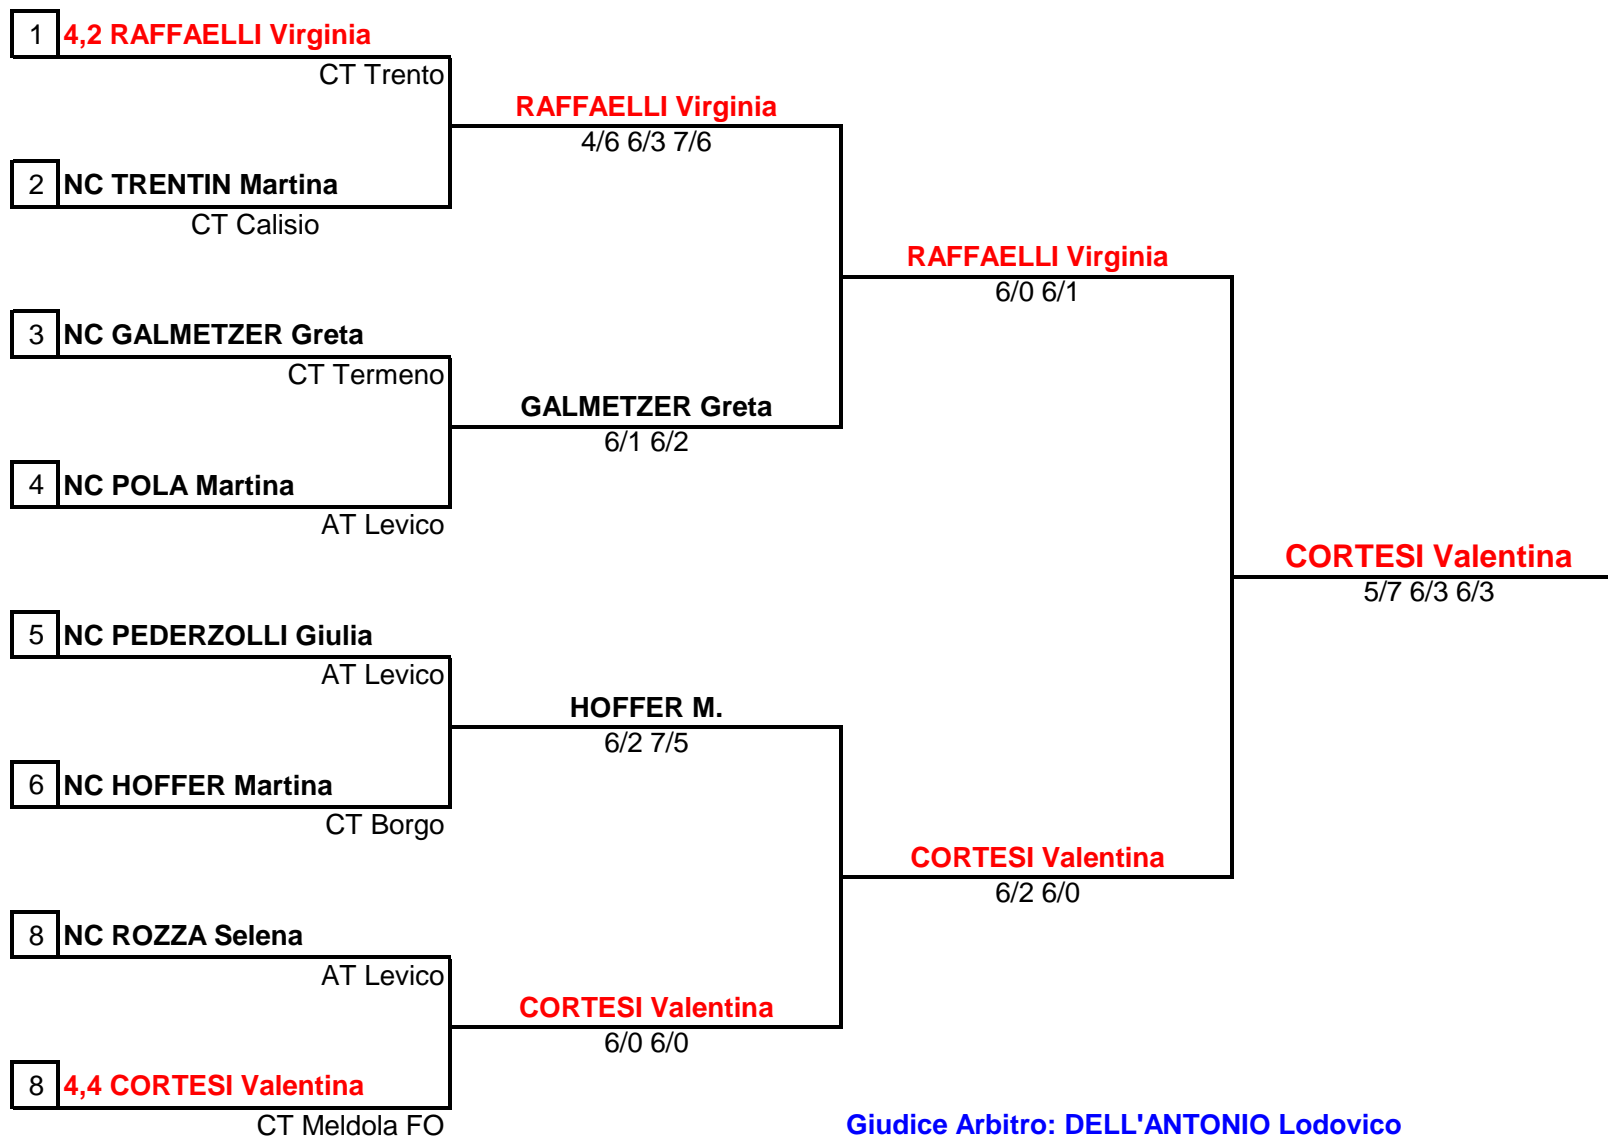

AT Levico - 26° Torneo "L. Pederzoli" - Grand Prix 2007

6 agosto 2007 - 15 agosto 2007

GIRONE A

GIOCATORE	MAESTRELLI Giulia	CASAROTTO Annalisa	TUCCIO Giulia
MAESTRELLI Giulia		4-1	4-0
CASAROTTO Annalisa	1-4		4-2
TUCCIO Giulia	0-4	2-4	

GIRONE B

GIOCATORE	TUCCIO Federica	DE MICHELI Elena	POLA Martina
TUCCIO Federica		4-3	2-4
DE MICHELI Elena	3-4		2-4
POLA Martina	4-2	4-2	

UNDER 10 FEMMINILE

Totale iscritti: 6

GIRONE A

PUNTEGGIO	GIOCHI FATTI	GIOCHI SUBITI	TOTALE	Classifica
MAESTRELLI G.	8	1	+7	1°
CASAROTTO A.	5	6	-1	2°
TUCCIO G.	2	8	-6	3°

GIRONE B

PUNTEGGIO	GIOCHI FATTI	GIOCHI SUBITI	TOTALE	Classifica
TUCCIO F.	6	7	-1	2°
DE MICHELI E.	5	8	-3	3°
POLA M.	8	4	4	1°

1° GIRONE A MAESTRELLI Giulia

2° GIRONE B TUCCIO Federica

1° GIRONE B POLA Martina

2° GIRONE A CASAROTTO Annalisa

MAESTRELLI Giulia

4/0 4/0

POLA Martina

nd

MAESTRELLI Giulia

4/0 4/2

GIRONI:

Un set, tie-break sul 6 pari, punto secco.

SEMIFINALI - FINALE

Partita corta, tie-break sul 4 pari, tie-break su un set pari

AT Levico - 26° Torneo "L. Pederzoli" - Grand Prix 2007

6 agosto 2007 - 15 agosto 2007

UNDER 14 FEMMINILE

Totale iscritti: 8

Giudice Arbitro: DELL'ANTONIO Lodovico

Direttore di Gara: SOARDO Michele