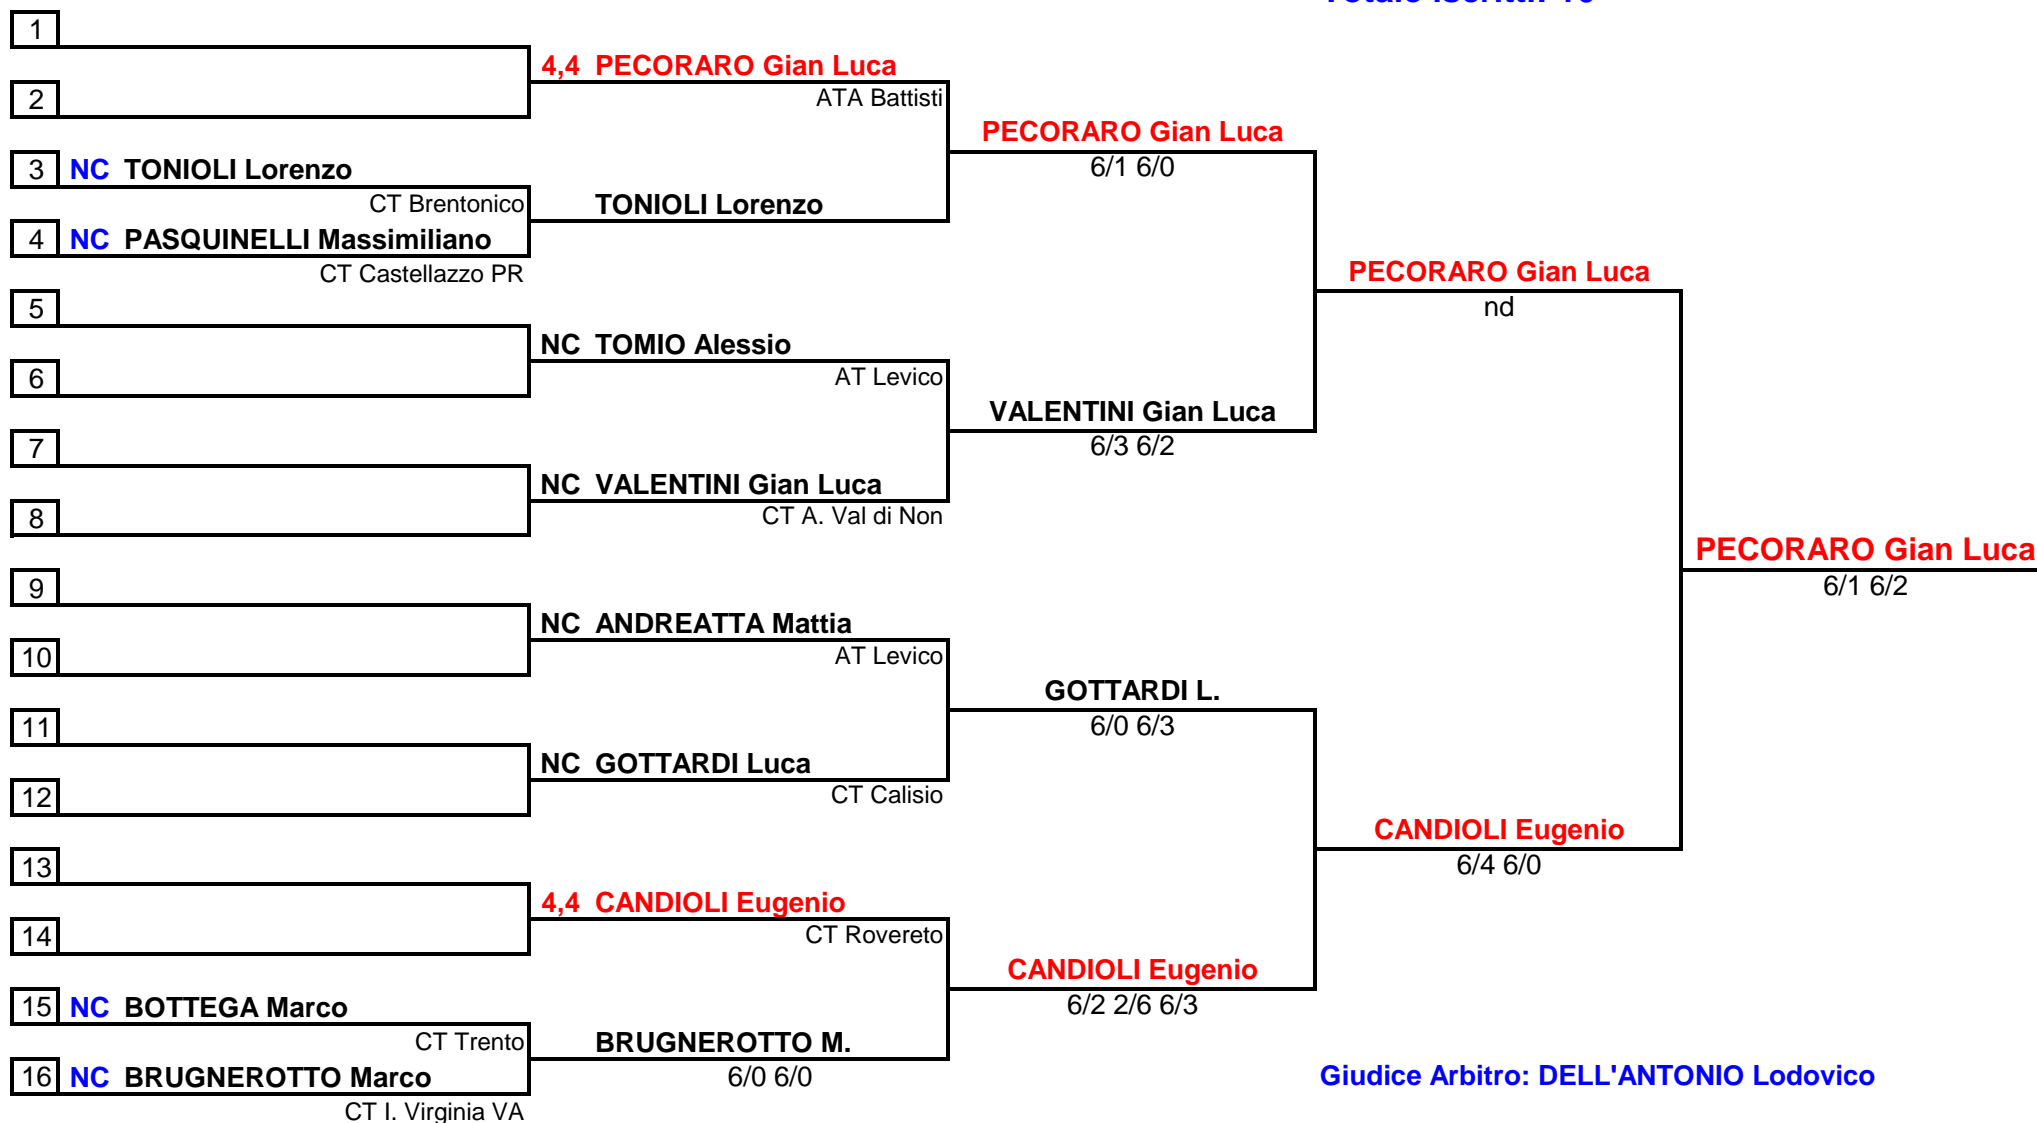

AT Levico - 26° Torneo "L. Pederzoli" - Grand Prix 2007

6 agosto 2007 - 15 agosto 2007

UNDER 10 MASCHILE

Totale iscritti: 10

GIRONE A

GIOCATORE	PECORARO Pietro	LORENZONI Marco	ZOLLER Sebastiano	DAGNOLI Francesco	CORTELLETTI Stefano
PECORARO Pietro		4-0	4-2	4-0	4-0
LORENZONI Marco	0-4		3-4	4-0	4-2
ZOLLER Sebastiano	2-4	4-3		4-3	4-3
DAGNOLI Francesco	0-4	0-4	3-4		4-1
CORTELLETTI Stefano	0-4	2-4	3-4	1-4	

GIRONE A

PUNTEGGIO	GIOCHI FATTI	GIOCHI SUBITI	TOTALE	Classifica
PECORARO P.	16	2	+14	1°
LORENZONI M.	11	10	+1	3°
ZOLLER S.	14	13	+1	2°
DAGNOLI F.	7	13	-6	4°
CORTELLETTI S.	6	16	-10	5°

GIRONE B

GIOCATORE	SCARAMAZZA Matteo	BERNARDINI Bruno	DALSASSO Sebastiano	DAL BIANCO Federico	GRAMOLA Daniele
SCARAMAZZA Matteo		4-0	4-1	2-4	3-4
BERNARDINI Bruno	0-4		1-4	3-4	0-4
DALSASSO Sebastiano	1-4	4-1		1-4	2-4
DAL BIANCO Federico	4-2	4-3	4-1		4-2
GRAMOLA Daniele	4-3	4-0	4-2	2-4	

GIRONE B

PUNTEGGIO	GIOCHI FATTI	GIOCHI SUBITI	TOTALE	Classifica
SCARAMAZZA M.	13	9	+4	3°
BERNARDINI B.	4	16	-9	5°
DALSASSO S.	8	13	-5	4°
DAL BIANCO F.	16	8	+8	1°
GRAMOLA D.	14	9	+5	2°

1° GIRONE A PECORARO Pietro

2° GIRONE B GRAMOLA Daniele

1° GIRONE B DAL BIANCO Federico

2° GIRONE A ZOLLER Sebastiano

PECORARO Pietro

4/2 4/0

PECORARO Pietro

4/2 4/0

ZOLLER Sebastiano

4/3 4/3

GIRONI:

Un set corto, tie-break sul 3 pari, punto secco.

SEMIFINALI - FINALE

Partita corta, tie-break sul 4 pari, tie-break su un set pari

AT Levico - 26° Torneo "L. Pederzoli" - Grand Prix 2007

6 agosto 2007 - 15 agosto 2007

UNDER 12 MASCHILE

Totale iscritti: 10

Giudice Arbitro: DELL'ANTONIO Lodovico

Direttore di Gara: SOARDO Michele