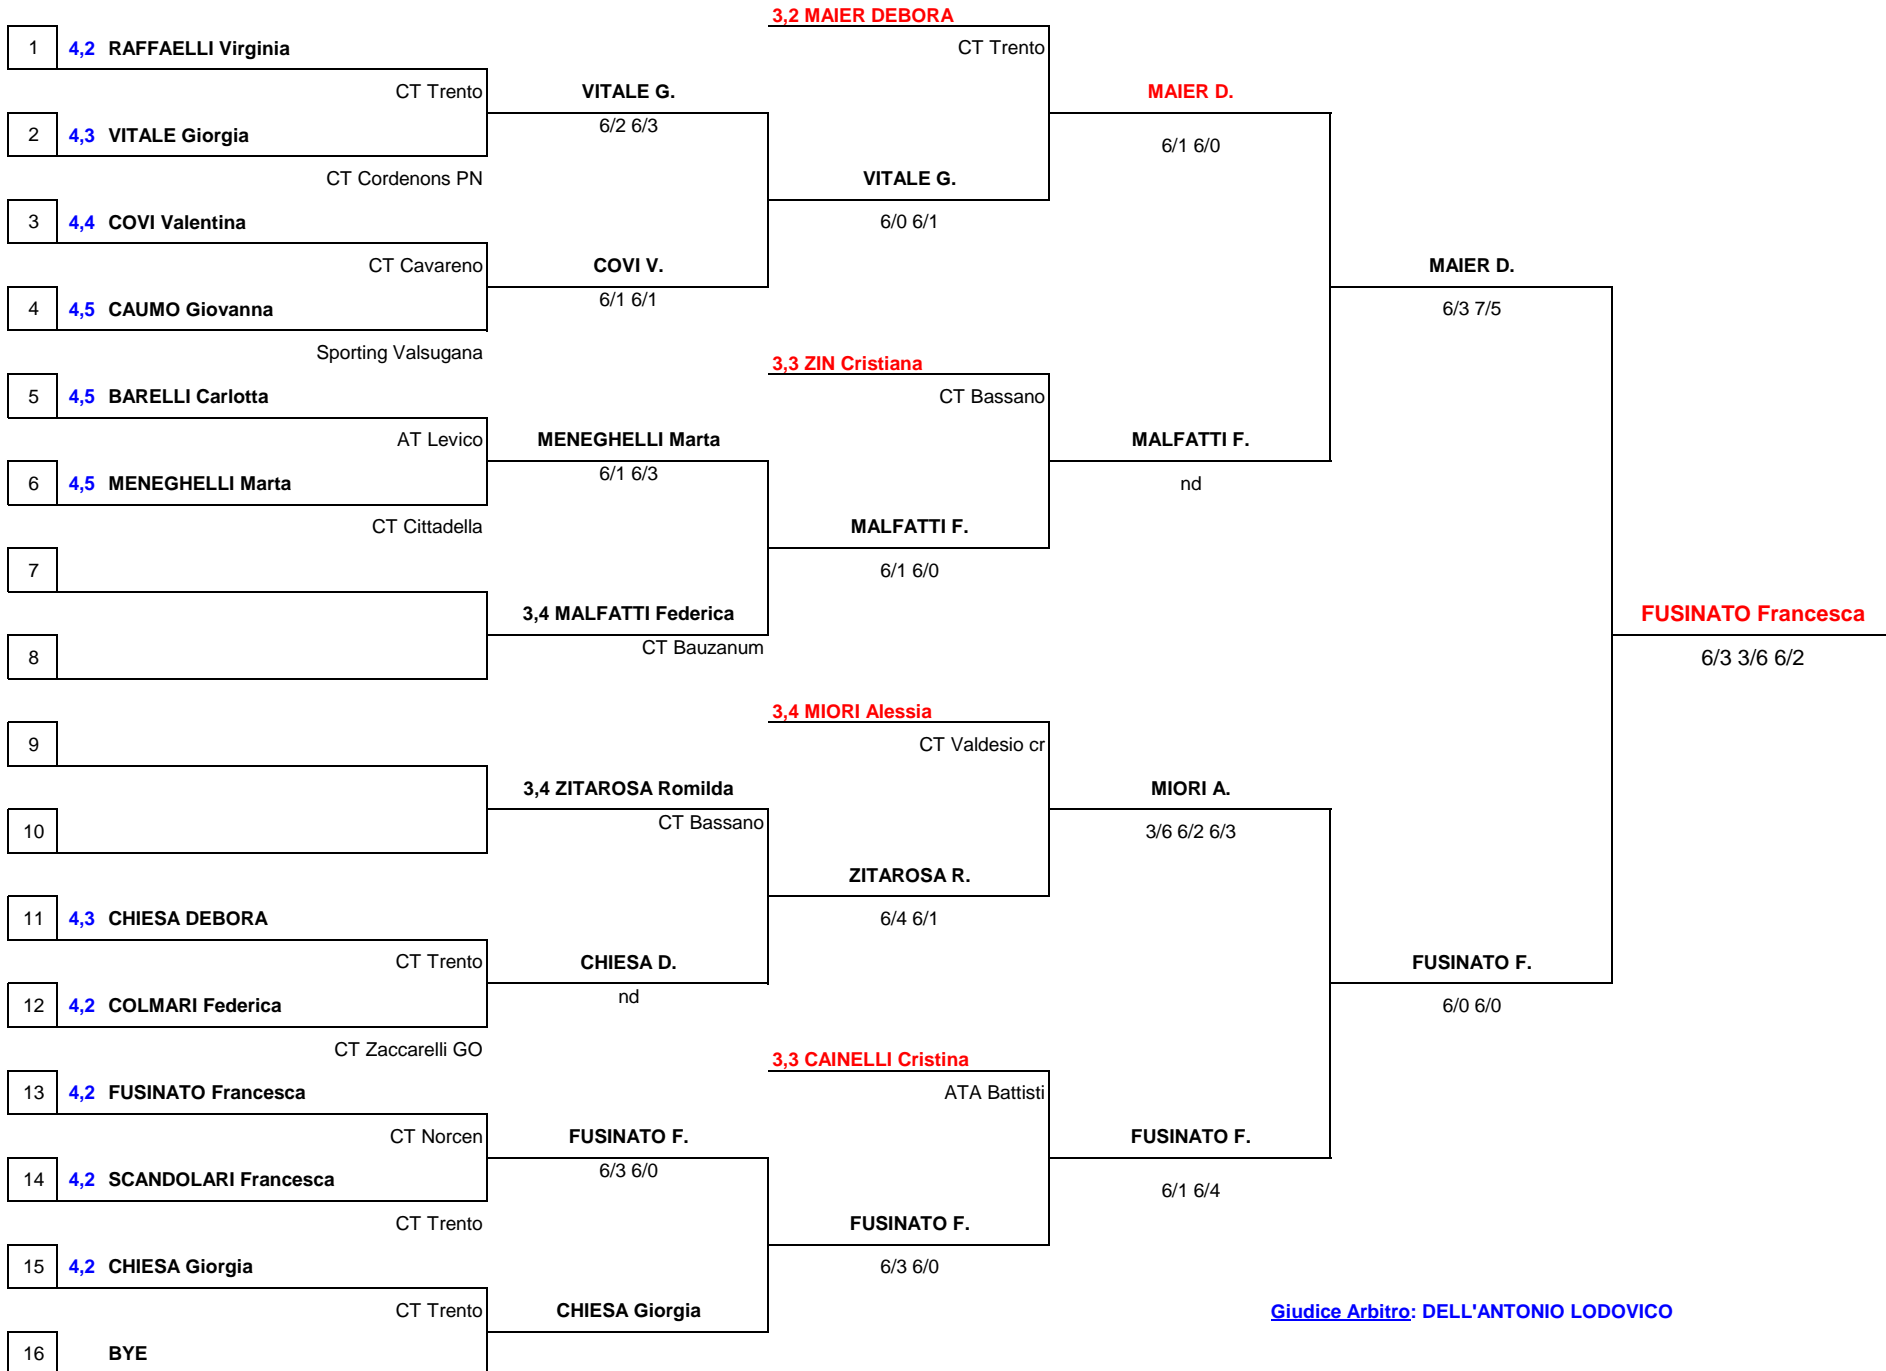

AT LEVICO - 26° TORNEO NAZIONALE "L. PEDERZOLLI"

4 - 15 AGOSTO 2007

SINGOLARE FEMMINILE 3-4-NC

Totale iscritti: 17

Giudice Arbitro: DELL'ANTONIO LODOVICO

Direttore di Gara: SOARDO MICHELE

AT Levico - 26° Torneo "L. Pederzoli" - Grand Prix 2007

6 agosto 2007 - 15 agosto 2007

UNDER 10 MASCHILE

Totale iscritti: 10

GIRONE A

GIOCATORE	PECORARO Pietro	LORENZONI Marco	ZOLLER Sebastiano	DAGNOLI Francesco	CORTELLETTI Stefano
PECORARO Pietro		4-0	4-2	4-0	4-0
LORENZONI Marco	0-4		3-4	4-0	4-2
ZOLLER Sebastiano	2-4	4-3		4-3	4-3
DAGNOLI Francesco	0-4	0-4	3-4		4-1
CORTELLETTI Stefano	0-4	2-4	3-4	1-4	