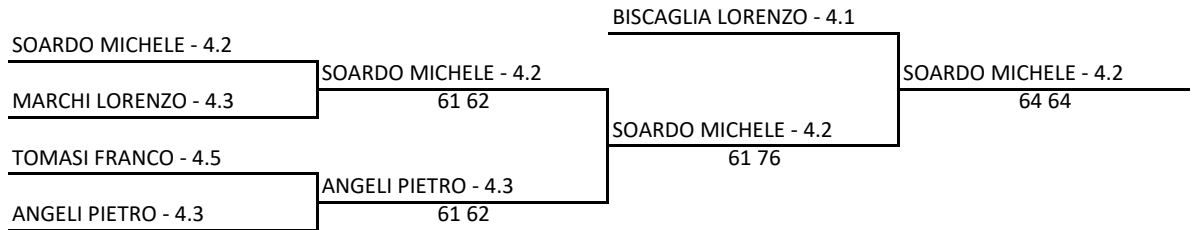

TORNEO LEVICO TERME cat. 3+4+NC MASCHILE
"TROFEO BANCA MEDIOLANUM"

TORNEO LEVICO TERME cat. 3+4+NC MASCHILE
"TROFEO BANCA MEDIOLANUM"

		STEFENELLI CLAUDIO - 3.4	
	CAROTTA ENNIO - 3.5		FERRARI SIMONE - 3.5
			75 62
	FERRARI SIMONE - 3.5	FERRARI SIMONE - 3.5	
		61 60	
Q VALENTINI ANTONIO - 4.1	FERRARI SIMONE - 3.5		
	61 61		
		SALVATI MICHELANGELO - 3.4	
	SPENNATO CRISTOFER - 3.4		SALVATI MICHELANGELO - 3.4
			64 16 63
	LIBARDONI LORENZO - 3.5	SPENNATO CRISTOFER - 3.4	
		ND	
Q CIAPARRONE ANDREA - 4.1	CIAPARRONE ANDREA - 4.1		
	64 61		
		DAL BOSCO MARCELLO - 3.4	
	POLIGNANO NICOLA - 3.4		MAISTRI ANDREA - 3.5
			64 64
	MAISTRI ANDREA - 3.5	MAISTRI ANDREA - 3.5	
		75 63	
Q CONCI PIERLUIGI - 4.1	MAISTRI ANDREA - 3.5		
	62 62		
		FUMAGALLI MATTIA - 3.4	
	FERRARI ACHILLE - 3.5		POIANI MARCO - 4.2
			57 63 76
		POIANI MARCO - 4.2	
Q POIANI MARCO - 4.2		ND	
		ZOLLER SEBASTIANO - 3.4	
	VIT MAXIMILIANO - 3.5		ZOLLER SEBASTIANO - 3.4
			62 61
		VIT MAXIMILIANO - 3.5	
		36 63 60	
Q SOARDO MICHELE - 4.2			
		ODORIZZI LUCA - 3.4	
	PELOSI JACOPO - 3.5		PONTARA MATTEO - 4.1
			62 63
		PONTARA MATTEO - 4.1	
Q PONTARA MATTEO - 4.1		62 16 61	
		GALVAN ENRICO - 3.4	
	SANTONI TOMMASO - 3.5		SANTONI TOMMASO - 3.5
			64 61
		SANTONI TOMMASO - 3.5	
		63 62	
	FRISANCO MARIO - 3.5		
		CASOLLA M. - 3.4	
	DI DIO CALOGERO - 3.5		CASOLLA M. - 3.4
			75 63
		BENEDETTI CRISTIANO - 3.5	
	BENEDETTI CRISTIANO - 3.5		