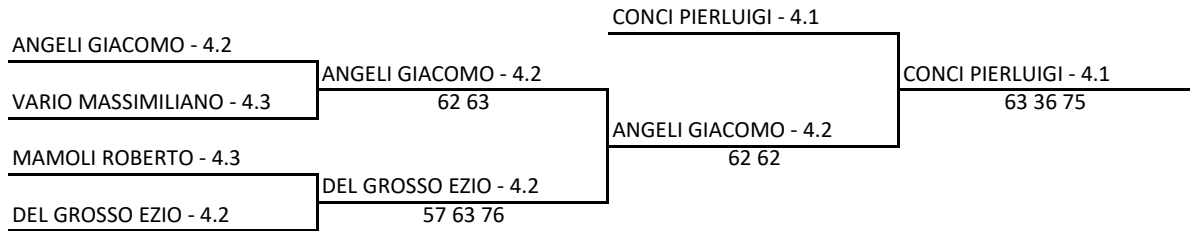

TORNEO LEVICO TERME cat. 3+4+NC MASCHILE
"TROFEO BANCA MEDIOLANUM"

TORNEO LEVICO TERME cat. 3+4+NC MASCHILE
"TROFEO BANCA MEDIOLANUM"

		STEFENELLI CLAUDIO - 3.4	
	CAROTTA ENNIO - 3.5		FERRARI SIMONE - 3.5
			75 62
	FERRARI SIMONE - 3.5	FERRARI SIMONE - 3.5	
		61 60	
Q VALENTINI ANTONIO - 4.1	FERRARI SIMONE - 3.5		
	61 61		
		SALVATI MICHELANGELO - 3.4	
	SPENNATO CRISTOFER - 3.4		SALVATI MICHELANGELO - 3.4
			64 16 63
	LIBARDONI LORENZO - 3.5	SPENNATO CRISTOFER - 3.4	
		ND	
Q CIAPARRONE ANDREA - 4.1	CIAPARRONE ANDREA - 4.1		
	64 61		
		DAL BOSCO MARCELLO - 3.4	
	POLIGNANO NICOLA - 3.4		MAISTRI ANDREA - 3.5
			64 64
	MAISTRI ANDREA - 3.5	MAISTRI ANDREA - 3.5	
		75 63	
Q CONCI PIERLUIGI - 4.1	MAISTRI ANDREA - 3.5		
	62 62		
		FUMAGALLI MATTIA - 3.4	
	FERRARI ACHILLE - 3.5		POIANI MARCO - 4.2
			57 63 76
		POIANI MARCO - 4.2	
Q POIANI MARCO - 4.2		ND	
		ZOLLER SEBASTIANO - 3.4	
	VIT MAXIMILIANO - 3.5		ZOLLER SEBASTIANO - 3.4
			62 61
		VIT MAXIMILIANO - 3.5	
		36 63 60	
Q SOARDO MICHELE - 4.2			
		ODORIZZI LUCA - 3.4	
	PELOSI JACOPO - 3.5		PONTARA MATTEO - 4.1
			62 63
		PONTARA MATTEO - 4.1	
Q PONTARA MATTEO - 4.1		62 16 61	
		GALVAN ENRICO - 3.4	
	SANTONI TOMMASO - 3.5		SANTONI TOMMASO - 3.5
			64 61
		SANTONI TOMMASO - 3.5	
		63 62	
	FRISANCO MARIO - 3.5		
		CASOLLA M. - 3.4	
	DI DIO CALOGERO - 3.5		CASOLLA M. - 3.4
			75 63
		BENEDETTI CRISTIANO - 3.5	
	BENEDETTI CRISTIANO - 3.5		