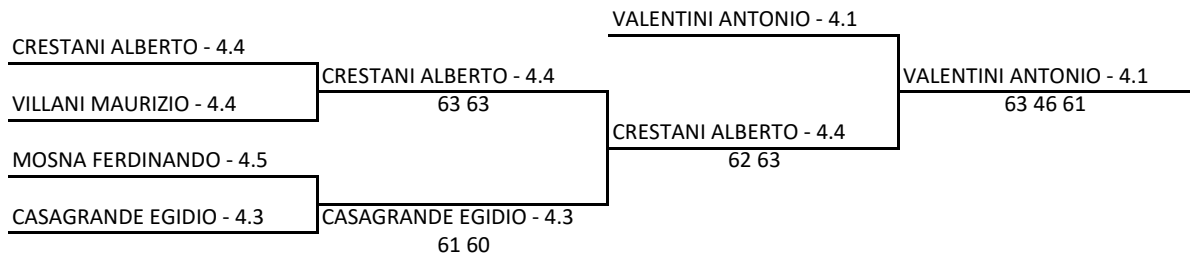

TORNEO LEVICO TERME cat. 3+4+NC MASCHILE
"TROFEO BANCA MEDIOLANUM"

TORNEO LEVICO TERME cat. 3+4+NC MASCHILE
"TROFEO BANCA MEDIOLANUM"

		STEFENELLI CLAUDIO - 3.4	
	CAROTTA ENNIO - 3.5		FERRARI SIMONE - 3.5
			75 62
	FERRARI SIMONE - 3.5	FERRARI SIMONE - 3.5	
		61 60	
Q VALENTINI ANTONIO - 4.1	FERRARI SIMONE - 3.5		
	61 61		
		SALVATI MICHELANGELO - 3.4	
	SPENNATO CRISTOFER - 3.4		SALVATI MICHELANGELO - 3.4
			64 16 63
	LIBARDONI LORENZO - 3.5	SPENNATO CRISTOFER - 3.4	
		ND	
Q CIAPARRONE ANDREA - 4.1	CIAPARRONE ANDREA - 4.1		
	64 61		
		DAL BOSCO MARCELLO - 3.4	
	POLIGNANO NICOLA - 3.4		MAISTRI ANDREA - 3.5
			64 64
	MAISTRI ANDREA - 3.5	MAISTRI ANDREA - 3.5	
		75 63	
Q CONCI PIERLUIGI - 4.1	MAISTRI ANDREA - 3.5		
	62 62		
		FUMAGALLI MATTIA - 3.4	
	FERRARI ACHILLE - 3.5		POIANI MARCO - 4.2
			57 63 76
		POIANI MARCO - 4.2	
Q POIANI MARCO - 4.2		ND	
		ZOLLER SEBASTIANO - 3.4	
	VIT MAXIMILIANO - 3.5		ZOLLER SEBASTIANO - 3.4
			62 61
		VIT MAXIMILIANO - 3.5	
		36 63 60	
Q SOARDO MICHELE - 4.2			
		ODORIZZI LUCA - 3.4	
	PELOSI JACOPO - 3.5		PONTARA MATTEO - 4.1
			62 63
		PONTARA MATTEO - 4.1	
Q PONTARA MATTEO - 4.1		62 16 61	
		GALVAN ENRICO - 3.4	
	SANTONI TOMMASO - 3.5		SANTONI TOMMASO - 3.5
			64 61
		SANTONI TOMMASO - 3.5	
		63 62	
	FRISANCO MARIO - 3.5		
		CASOLLA M. - 3.4	
	DI DIO CALOGERO - 3.5		CASOLLA M. - 3.4
			75 63
		BENEDETTI CRISTIANO - 3.5	
	BENEDETTI CRISTIANO - 3.5		