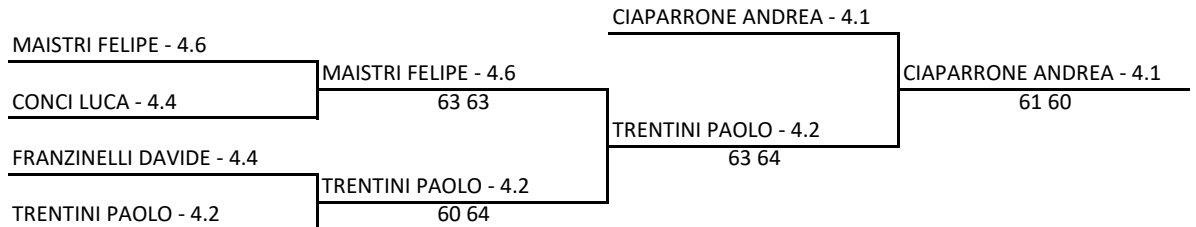

TORNEO LEVICO TERME cat. 3+4+NC MASCHILE
"TROFEO BANCA MEDIOLANUM"

TORNEO LEVICO TERME cat. 3+4+NC MASCHILE
"TROFEO BANCA MEDIOLANUM"

		STEFENELLI CLAUDIO - 3.4	
	CAROTTA ENNIO - 3.5		FERRARI SIMONE - 3.5
			75 62
	FERRARI SIMONE - 3.5	FERRARI SIMONE - 3.5	
		61 60	
Q VALENTINI ANTONIO - 4.1	FERRARI SIMONE - 3.5		
	61 61		
		SALVATI MICHELANGELO - 3.4	
	SPENNATO CRISTOFER - 3.4		SALVATI MICHELANGELO - 3.4
			64 16 63
	LIBARDONI LORENZO - 3.5	SPENNATO CRISTOFER - 3.4	
		ND	
Q CIAPARRONE ANDREA - 4.1	CIAPARRONE ANDREA - 4.1		
	64 61		
		DAL BOSCO MARCELLO - 3.4	
	POLIGNANO NICOLA - 3.4		MAISTRI ANDREA - 3.5
			64 64
	MAISTRI ANDREA - 3.5	MAISTRI ANDREA - 3.5	
		75 63	
Q CONCI PIERLUIGI - 4.1	MAISTRI ANDREA - 3.5		
	62 62		
		FUMAGALLI MATTIA - 3.4	
	FERRARI ACHILLE - 3.5		POIANI MARCO - 4.2
			57 63 76
		POIANI MARCO - 4.2	
Q POIANI MARCO - 4.2		ND	
		ZOLLER SEBASTIANO - 3.4	
	VIT MAXIMILIANO - 3.5		ZOLLER SEBASTIANO - 3.4
			62 61
		VIT MAXIMILIANO - 3.5	
		36 63 60	
Q SOARDO MICHELE - 4.2			
		ODORIZZI LUCA - 3.4	
	PELOSI JACOPO - 3.5		PONTARA MATTEO - 4.1
			62 63
		PONTARA MATTEO - 4.1	
Q PONTARA MATTEO - 4.1		62 16 61	
		GALVAN ENRICO - 3.4	
	SANTONI TOMMASO - 3.5		SANTONI TOMMASO - 3.5
			64 61
		SANTONI TOMMASO - 3.5	
		63 62	
	FRISANCO MARIO - 3.5		
		CASOLLA M. - 3.4	
	DI DIO CALOGERO - 3.5		CASOLLA M. - 3.4
			75 63
		BENEDETTI CRISTIANO - 3.5	
	BENEDETTI CRISTIANO - 3.5		