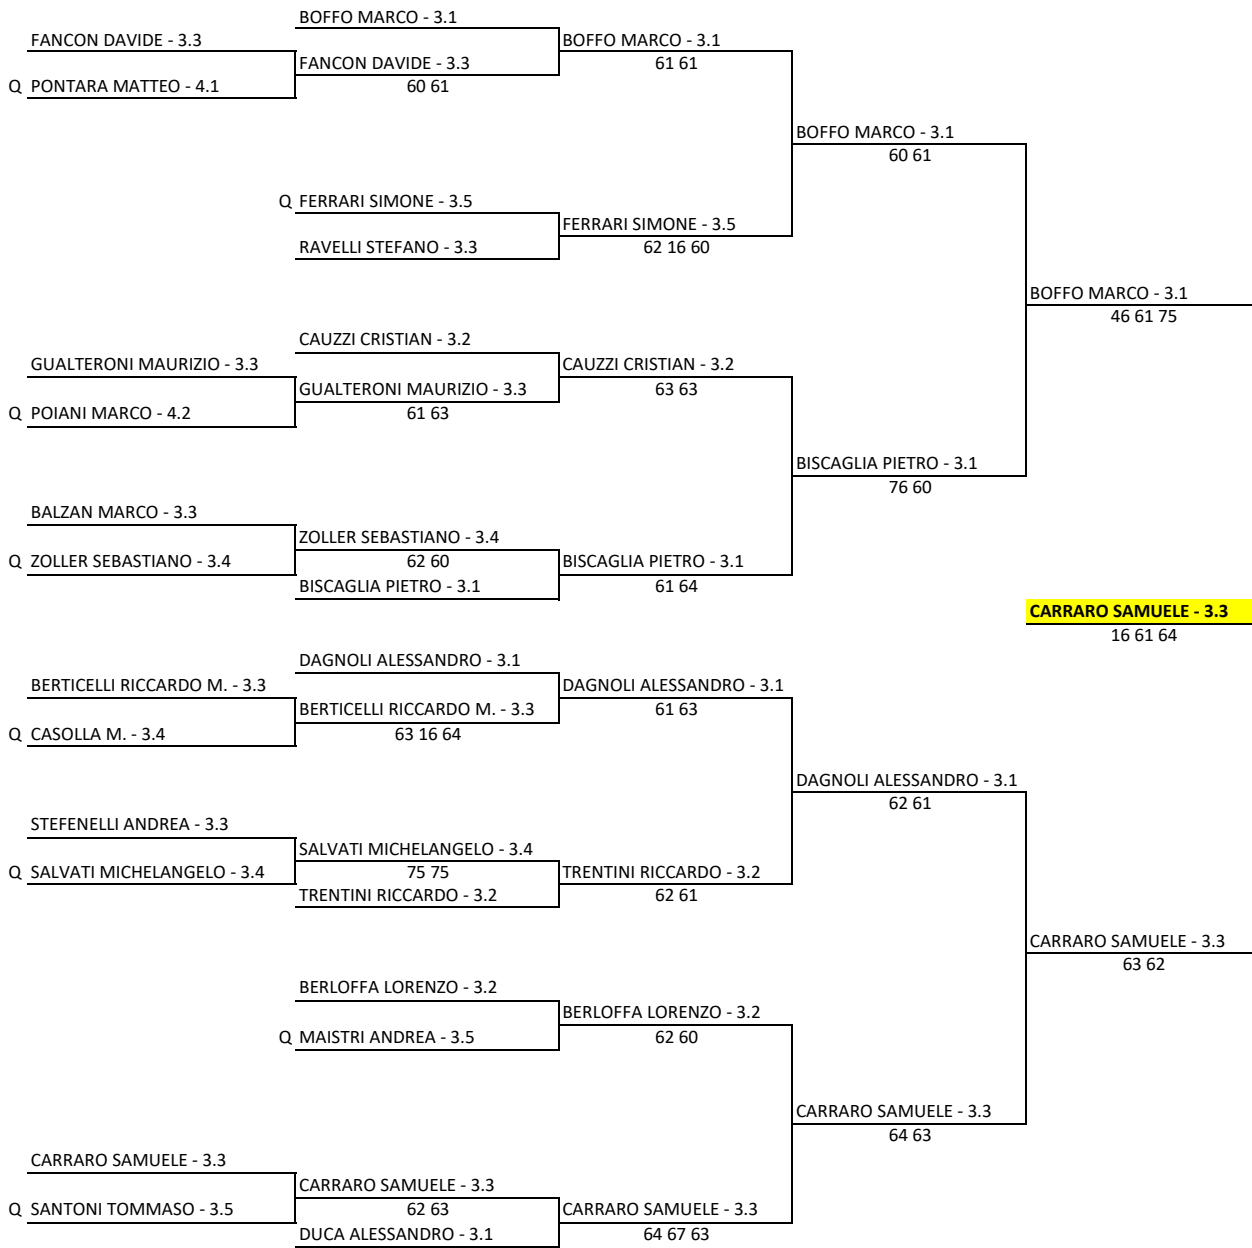

TORNEO LEVICO TERME cat. 3+4+NC MASCHILE
"TROFEO BANCA MEDIOLANUM"

TORNEO LEVICO TERME cat. 3+4+NC MASCHILE
"TROFEO BANCA MEDIOLANUM"

		STEFENELLI CLAUDIO - 3.4	
	CAROTTA ENNIO - 3.5		FERRARI SIMONE - 3.5
			75 62
	FERRARI SIMONE - 3.5	FERRARI SIMONE - 3.5	
		61 60	
Q VALENTINI ANTONIO - 4.1	FERRARI SIMONE - 3.5		
	61 61		
		SALVATI MICHELANGELO - 3.4	
	SPENNATO CRISTOFER - 3.4		SALVATI MICHELANGELO - 3.4
			64 16 63
	LIBARDONI LORENZO - 3.5	SPENNATO CRISTOFER - 3.4	
		ND	
Q CIAPARRONE ANDREA - 4.1	CIAPARRONE ANDREA - 4.1		
	64 61		
		DAL BOSCO MARCELLO - 3.4	
	POLIGNANO NICOLA - 3.4		MAISTRI ANDREA - 3.5
			64 64
	MAISTRI ANDREA - 3.5	MAISTRI ANDREA - 3.5	
		75 63	
Q CONCI PIERLUIGI - 4.1	MAISTRI ANDREA - 3.5		
	62 62		
		FUMAGALLI MATTIA - 3.4	
	FERRARI ACHILLE - 3.5		POIANI MARCO - 4.2
			57 63 76
		POIANI MARCO - 4.2	
Q POIANI MARCO - 4.2		ND	
		ZOLLER SEBASTIANO - 3.4	
	VIT MAXIMILIANO - 3.5		ZOLLER SEBASTIANO - 3.4
			62 61
		VIT MAXIMILIANO - 3.5	
		36 63 60	
Q SOARDO MICHELE - 4.2			
		ODORIZZI LUCA - 3.4	
	PELOSI JACOPO - 3.5		PONTARA MATTEO - 4.1
			62 63
		PONTARA MATTEO - 4.1	
Q PONTARA MATTEO - 4.1		62 16 61	
		GALVAN ENRICO - 3.4	
	SANTONI TOMMASO - 3.5		SANTONI TOMMASO - 3.5
			64 61
		SANTONI TOMMASO - 3.5	
		63 62	
	FRISANCO MARIO - 3.5		
		CASOLLA M. - 3.4	
	DI DIO CALOGERO - 3.5		CASOLLA M. - 3.4
			75 63
		BENEDETTI CRISTIANO - 3.5	
	BENEDETTI CRISTIANO - 3.5		

TORNEO LEVICO TERME cat. 3+4+NC MASCHILE
"TROFEO BANCA MEDIOLANUM"

TORNEO LEVICO TERME cat. 3+4+NC FEMMINILE
"TROFEO BANCA MEDIOLANUM"

TORNEO LEVICO TERME cat. 3+4+NC MASCHILE
"TROFEO BANCA MEDIOLANUM"