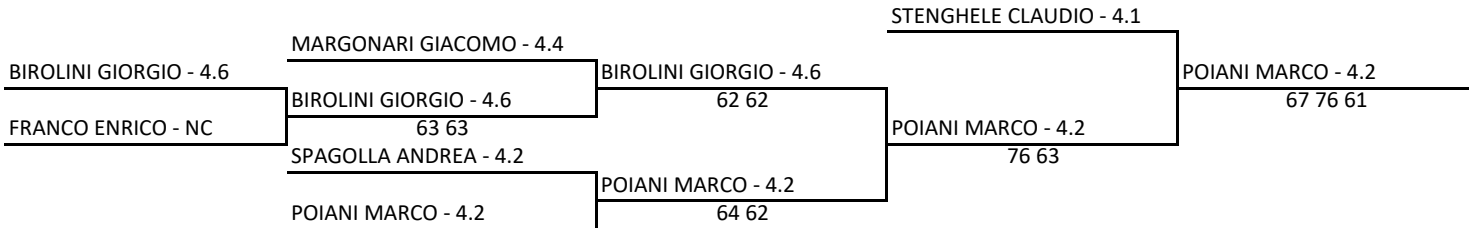

TORNEO LEVICO TERME cat. 3+4+NC MASCHILE
"TROFEO BANCA MEDIOLANUM"

TORNEO LEVICO TERME cat. 3+4+NC MASCHILE
"TROFEO BANCA MEDIOLANUM"

		STEFENELLI CLAUDIO - 3.4	
	CAROTTA ENNIO - 3.5		FERRARI SIMONE - 3.5
			75 62
	FERRARI SIMONE - 3.5	FERRARI SIMONE - 3.5	
		61 60	
Q VALENTINI ANTONIO - 4.1	FERRARI SIMONE - 3.5		
	61 61		
		SALVATI MICHELANGELO - 3.4	
	SPENNATO CRISTOFER - 3.4		SALVATI MICHELANGELO - 3.4
			64 16 63
	LIBARDONI LORENZO - 3.5	SPENNATO CRISTOFER - 3.4	
		ND	
Q CIAPARRONE ANDREA - 4.1	CIAPARRONE ANDREA - 4.1		
	64 61		
		DAL BOSCO MARCELLO - 3.4	
	POLIGNANO NICOLA - 3.4		MAISTRI ANDREA - 3.5
			64 64
	MAISTRI ANDREA - 3.5	MAISTRI ANDREA - 3.5	
		75 63	
Q CONCI PIERLUIGI - 4.1	MAISTRI ANDREA - 3.5		
	62 62		
		FUMAGALLI MATTIA - 3.4	
	FERRARI ACHILLE - 3.5		POIANI MARCO - 4.2
			57 63 76
		POIANI MARCO - 4.2	
Q POIANI MARCO - 4.2		ND	
		ZOLLER SEBASTIANO - 3.4	
	VIT MAXIMILIANO - 3.5		ZOLLER SEBASTIANO - 3.4
			62 61
		VIT MAXIMILIANO - 3.5	
		36 63 60	
Q SOARDO MICHELE - 4.2			
		ODORIZZI LUCA - 3.4	
	PELOSI JACOPO - 3.5		PONTARA MATTEO - 4.1
			62 63
		PONTARA MATTEO - 4.1	
Q PONTARA MATTEO - 4.1		62 16 61	
		GALVAN ENRICO - 3.4	
	SANTONI TOMMASO - 3.5		SANTONI TOMMASO - 3.5
			64 61
		SANTONI TOMMASO - 3.5	
		63 62	
	FRISANCO MARIO - 3.5		
		CASOLLA M. - 3.4	
	DI DIO CALOGERO - 3.5		CASOLLA M. - 3.4
			75 63
		BENEDETTI CRISTIANO - 3.5	
	BENEDETTI CRISTIANO - 3.5		