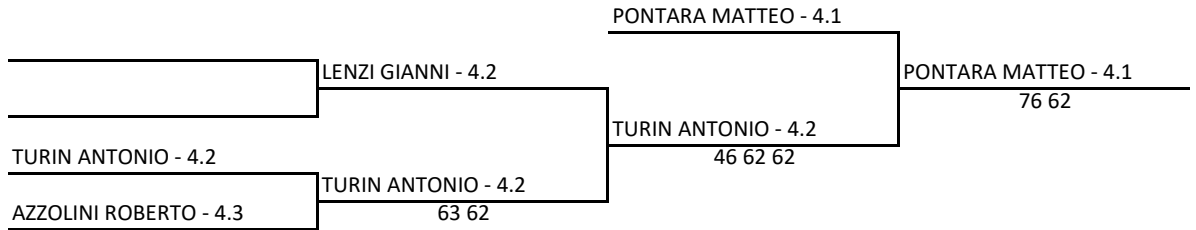

TORNEO LEVICO TERME cat. 3+4+NC MASCHILE
"TROFEO BANCA MEDIOLANUM"

TORNEO LEVICO TERME cat. 3+4+NC MASCHILE
"TROFEO BANCA MEDIOLANUM"

		STEFENELLI CLAUDIO - 3.4	
	CAROTTA ENNIO - 3.5		FERRARI SIMONE - 3.5
			75 62
	FERRARI SIMONE - 3.5	FERRARI SIMONE - 3.5	
		61 60	
Q VALENTINI ANTONIO - 4.1	FERRARI SIMONE - 3.5		
	61 61		
		SALVATI MICHELANGELO - 3.4	
	SPENNATO CRISTOFER - 3.4		SALVATI MICHELANGELO - 3.4
			64 16 63
	LIBARDONI LORENZO - 3.5	SPENNATO CRISTOFER - 3.4	
		ND	
Q CIAPARRONE ANDREA - 4.1	CIAPARRONE ANDREA - 4.1		
	64 61		
		DAL BOSCO MARCELLO - 3.4	
	POLIGNANO NICOLA - 3.4		MAISTRI ANDREA - 3.5
			64 64
	MAISTRI ANDREA - 3.5	MAISTRI ANDREA - 3.5	
		75 63	
Q CONCI PIERLUIGI - 4.1	MAISTRI ANDREA - 3.5		
	62 62		
		FUMAGALLI MATTIA - 3.4	
	FERRARI ACHILLE - 3.5		POIANI MARCO - 4.2
			57 63 76
		POIANI MARCO - 4.2	
Q POIANI MARCO - 4.2		ND	
		ZOLLER SEBASTIANO - 3.4	
	VIT MAXIMILIANO - 3.5		ZOLLER SEBASTIANO - 3.4
			62 61
		VIT MAXIMILIANO - 3.5	
		36 63 60	
Q SOARDO MICHELE - 4.2			
		ODORIZZI LUCA - 3.4	
	PELOSI JACOPO - 3.5		PONTARA MATTEO - 4.1
			62 63
		PONTARA MATTEO - 4.1	
Q PONTARA MATTEO - 4.1		62 16 61	
		GALVAN ENRICO - 3.4	
	SANTONI TOMMASO - 3.5		SANTONI TOMMASO - 3.5
			64 61
		SANTONI TOMMASO - 3.5	
		63 62	
	FRISANCO MARIO - 3.5		
		CASOLLA M. - 3.4	
	DI DIO CALOGERO - 3.5		CASOLLA M. - 3.4
			75 63
		BENEDETTI CRISTIANO - 3.5	
	BENEDETTI CRISTIANO - 3.5		