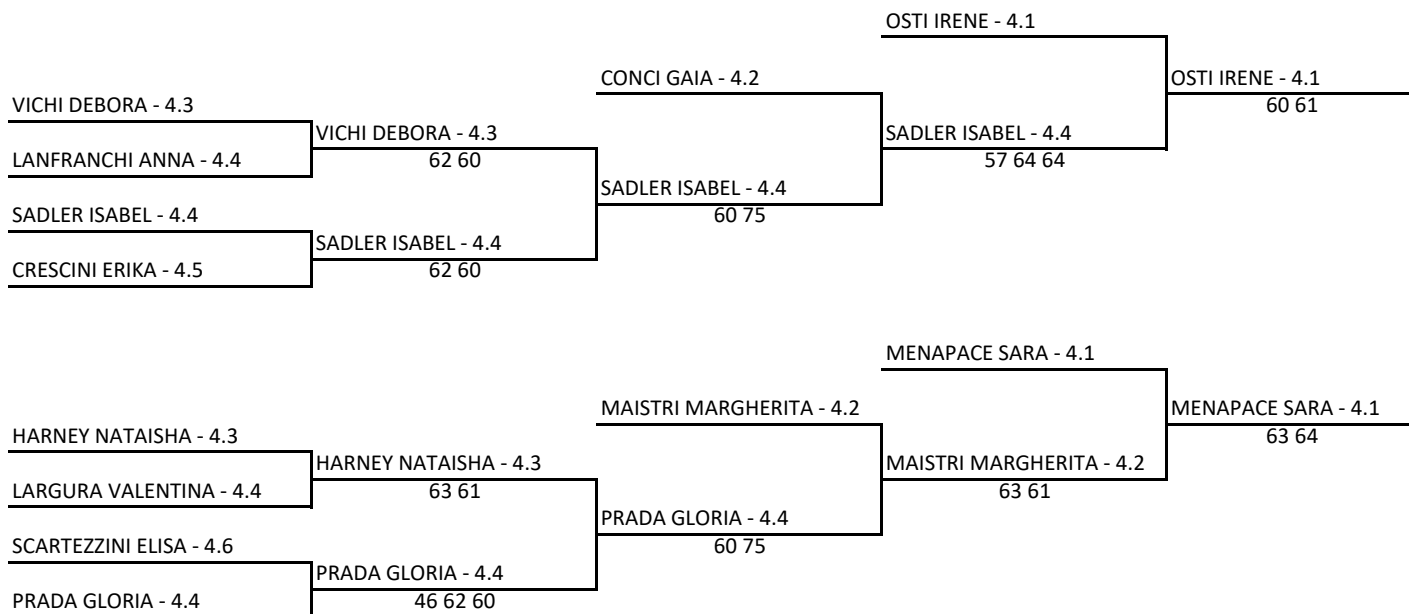

TORNEO LEVICO TERME cat. 3+4+NC MASCHILE
"TROFEO BANCA MEDIOLANUM"

TORNEO LEVICO TERME cat. 3+4+NC MASCHILE
"TROFEO BANCA MEDIOLANUM"

		STEFENELLI CLAUDIO - 3.4	
	CAROTTA ENNIO - 3.5		FERRARI SIMONE - 3.5
			75 62
	FERRARI SIMONE - 3.5	FERRARI SIMONE - 3.5	
		61 60	
Q VALENTINI ANTONIO - 4.1	FERRARI SIMONE - 3.5		
	61 61		
		SALVATI MICHELANGELO - 3.4	
	SPENNATO CRISTOFER - 3.4		SALVATI MICHELANGELO - 3.4
			64 16 63
	LIBARDONI LORENZO - 3.5	SPENNATO CRISTOFER - 3.4	
		ND	
Q CIAPARRONE ANDREA - 4.1	CIAPARRONE ANDREA - 4.1		
	64 61		
		DAL BOSCO MARCELLO - 3.4	
	POLIGNANO NICOLA - 3.4		MAISTRI ANDREA - 3.5
			64 64
	MAISTRI ANDREA - 3.5	MAISTRI ANDREA - 3.5	
		75 63	
Q CONCI PIERLUIGI - 4.1	MAISTRI ANDREA - 3.5		
	62 62		
		FUMAGALLI MATTIA - 3.4	
	FERRARI ACHILLE - 3.5		POIANI MARCO - 4.2
			57 63 76
		POIANI MARCO - 4.2	
Q POIANI MARCO - 4.2		ND	
		ZOLLER SEBASTIANO - 3.4	
	VIT MAXIMILIANO - 3.5		ZOLLER SEBASTIANO - 3.4
			62 61
		VIT MAXIMILIANO - 3.5	
		36 63 60	
Q SOARDO MICHELE - 4.2			
		ODORIZZI LUCA - 3.4	
	PELOSI JACOPO - 3.5		PONTARA MATTEO - 4.1
			62 63
		PONTARA MATTEO - 4.1	
Q PONTARA MATTEO - 4.1		62 16 61	
		GALVAN ENRICO - 3.4	
	SANTONI TOMMASO - 3.5		SANTONI TOMMASO - 3.5
			64 61
		SANTONI TOMMASO - 3.5	
		63 62	
	FRISANCO MARIO - 3.5		
		CASOLLA M. - 3.4	
	DI DIO CALOGERO - 3.5		CASOLLA M. - 3.4
			75 63
		BENEDETTI CRISTIANO - 3.5	
	BENEDETTI CRISTIANO - 3.5		

TORNEO LEVICO TERME cat. 3+4+NC MASCHILE
"TROFEO BANCA MEDIOLANUM"

TORNEO LEVICO TERME cat. 3+4+NC FEMMINILE
"TROFEO BANCA MEDIOLANUM"

TORNEO LEVICO TERME cat. 3+4+NC MASCHILE
"TROFEO BANCA MEDIOLANUM"