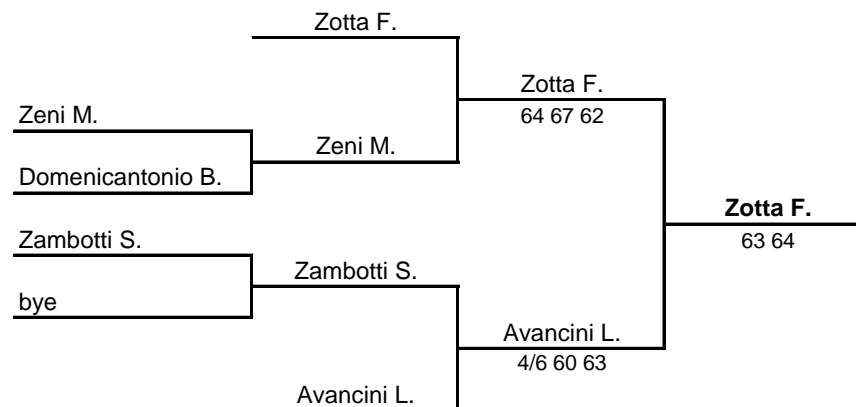

DOPPIO MASCHILE

DOPPIO VETERANI

SINGOLARE FEMMINILE

TABELLONE B

TABELLONE A

DOPPIO FEMMINILE

GIOCATORE	Domicantonio B. lanes D.	Zeni M. Barnabò B.	Avancini L. Zotta F.
Domicantonio B. lanes D.		26 64 63	26 36
Zeni M. Barnabò B.	62 46 36		64 57 36
Avancini L. Zotta F.	62 63	46 75 63	

PUNTEGGIO	PUNTI	GIOCHI FATTI	GIOCHI SUBITI	TOTALE GIOCHI	Classifica
Domicantonio B. lanes D.	2				2
Zeni M. Barnabò B.	0				3
Avancini L. Zotta F.	4				1

UNDER 8-10

TABELLONE B

TABELLONE A

UNDER 12/16