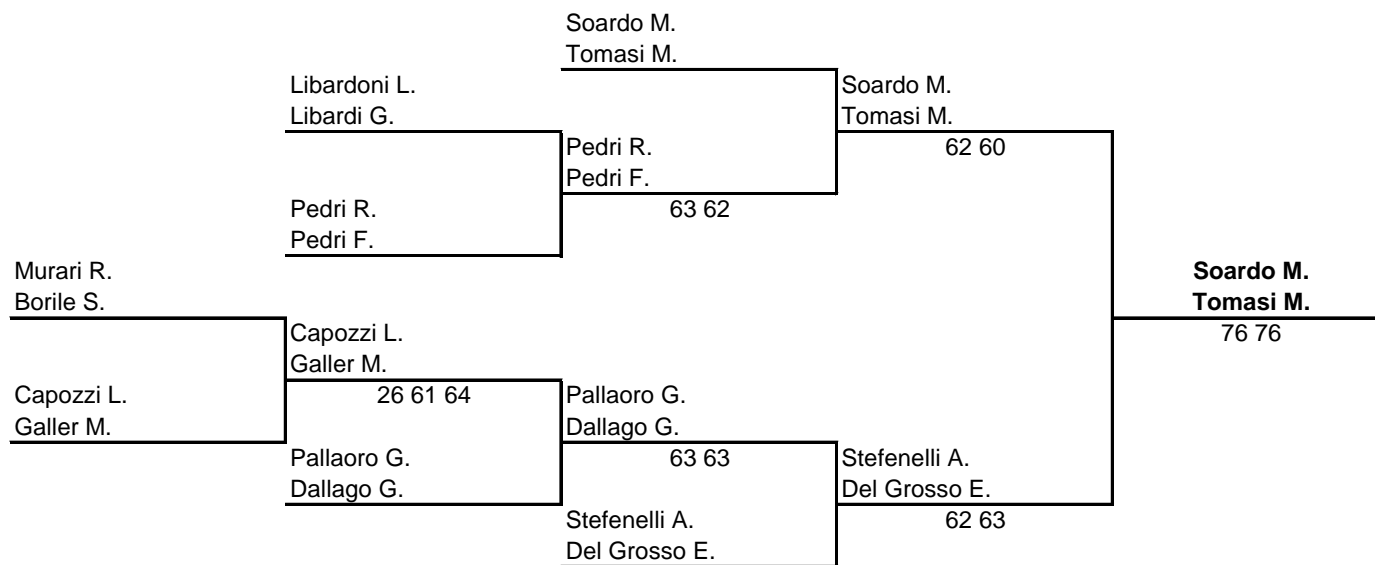

DOPPIO MASCHILE

DOPPIO VETERANI

SINGOLARE FEMMINILE

TABELLONE B

TABELLONE A

DOPPIO FEMMINILE

GIOCATORE	Domicantonio B. lanes D.	Zeni M. Barnabò B.	Avancini L. Zotta F.
Domicantonio B. lanes D.		26 64 63	26 36
Zeni M. Barnabò B.	62 46 36		64 57 36
Avancini L. Zotta F.	62 63	46 75 63	

PUNTEGGIO	PUNTI	GIOCHI FATTI	GIOCHI SUBITI	TOTALE GIOCHI	Classifica
Domicantonio B. lanes D.	2				2
Zeni M. Barnabò B.	0				3
Avancini L. Zotta F.	4				1

UNDER 8-10

TABELLONE B

TABELLONE A

UNDER 12/16