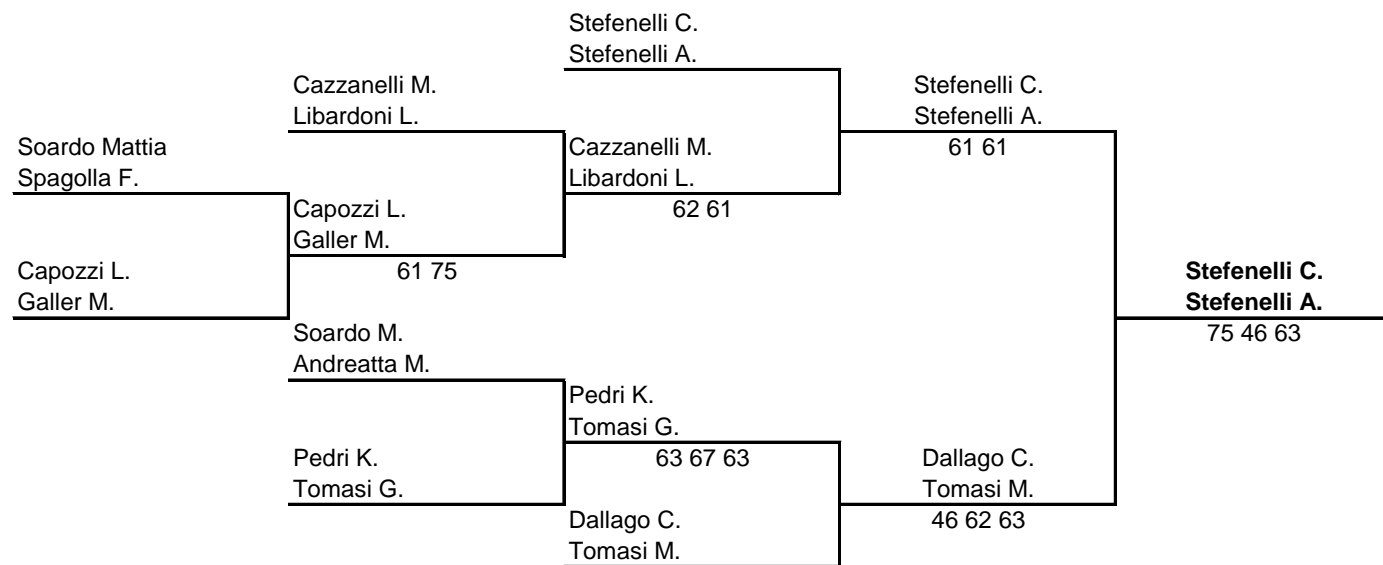

DOPPIO MASCHILE

DOPPIO VETERANI

SINGOLARE FEMMINILE

TABELLONE B

TABELLONE A

DOPPIO FEMMINILE

GIOCATORE	Domicantonio B. lanes D.	Zeni M. Barnabò B.	Avancini L. Zotta F.
Domicantonio B. lanes D.		26 64 63	26 36
Zeni M. Barnabò B.	62 46 36		64 57 36
Avancini L. Zotta F.	62 63	46 75 63	

PUNTEGGIO	PUNTI	GIOCHI FATTI	GIOCHI SUBITI	TOTALE GIOCHI	Classifica
Domicantonio B. lanes D.	2				2
Zeni M. Barnabò B.	0				3
Avancini L. Zotta F.	4				1

UNDER 8-10

TABELLONE B

TABELLONE A

UNDER 12/16