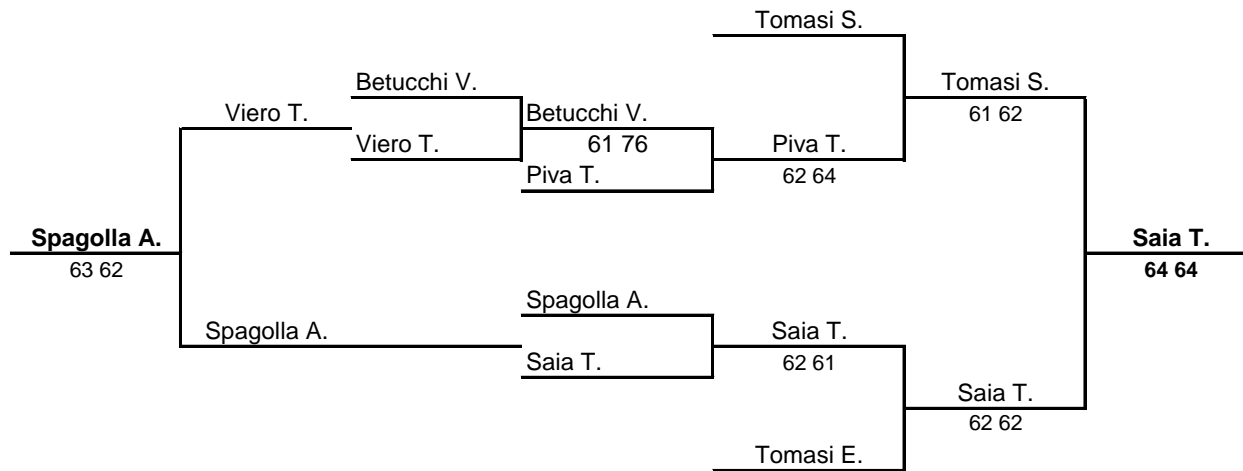

DOPPIO MASCHILE

DOPPIO VETERANI

SINGOLARE FEMMINILE

TABELLONE B

TABELLONE A

DOPPIO FEMMINILE

GIOCATORE	Domicantonio B. lanes D.	Zeni M. Barnabò B.	Avancini L. Zotta F.
Domicantonio B. lanes D.		26 64 63	26 36
Zeni M. Barnabò B.	62 46 36		64 57 36
Avancini L. Zotta F.	62 63	46 75 63	

PUNTEGGIO	PUNTI	GIOCHI FATTI	GIOCHI SUBITI	TOTALE GIOCHI	Classifica
Domicantonio B. lanes D.	2				2
Zeni M. Barnabò B.	0				3
Avancini L. Zotta F.	4				1

UNDER 8-10

TABELLONE B

TABELLONE A

UNDER 12/16