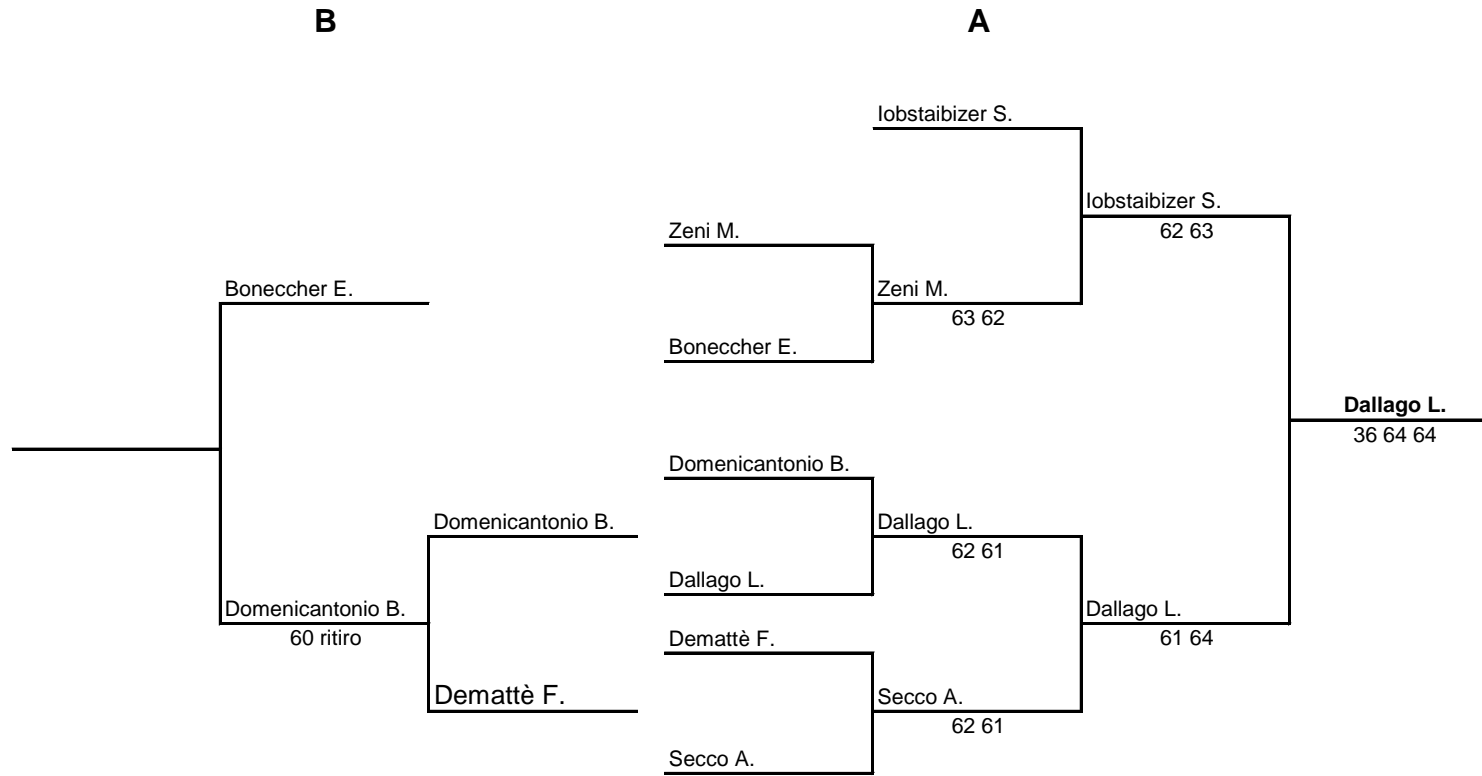

TABELLONE
SUPER CAMPIONE SOCIALE

TABELLONE MASCHILE B

DOPPIO MASCHILE

DOPPIO VETERANI

SINGOLARE FEMMINILE

DOPPIO FEMMINILE

COPPIE	Dallapiccola M. Boneccher E.	lobstraibizer S. Dallago L.	Zeni M. Biondi C.
Dallapiccola M. Boneccher E.		63 36 67	36 16
lobstraibizer S. Dallago L.	36 63 76		57 64 57
Zeni M. Biondi C.	63 61	75 46 75	

PUNTEGGIO	PUNTI	GIOCHI FATTI	GIOCHI SUBITI	TOTALE GIOCHI	Classifica
Dallapiccola M. Boneccher E.	0	19	28	-9	3
lobstraibizer S. Dallago L.	2	32	33	-1	2
Zeni M. Biondi C.	4	30	20	10	1