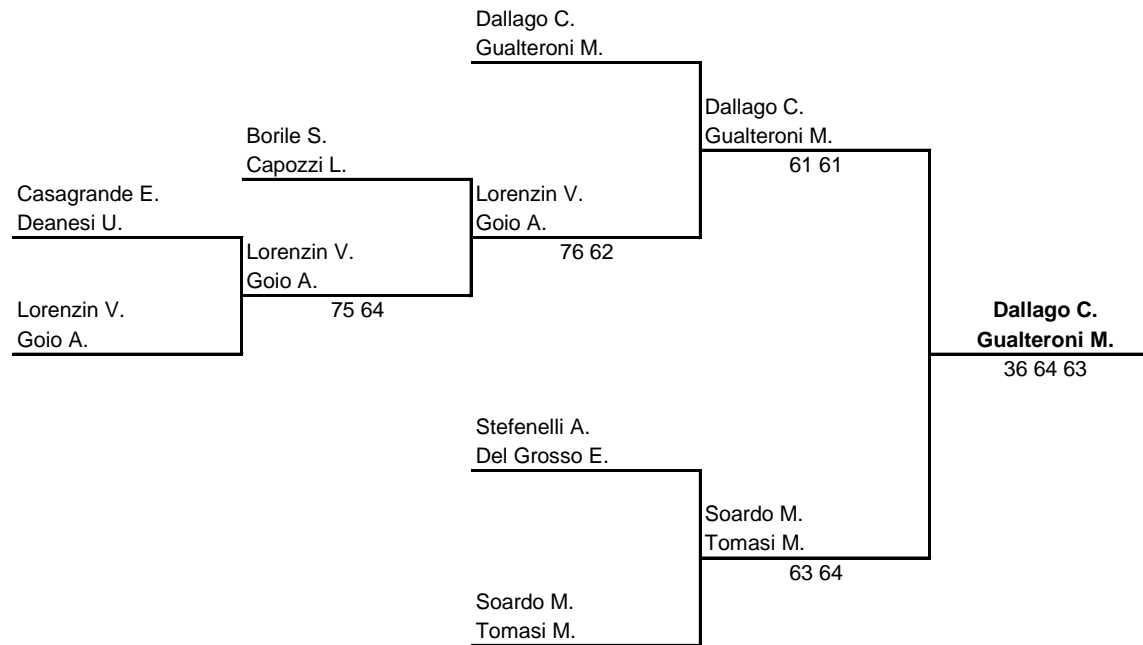

TABELLONE
SUPER CAMPIONE SOCIALE

TABELLONE MASCHILE B

DOPPIO MASCHILE

DOPPIO VETERANI

SINGOLARE FEMMINILE

DOPPIO FEMMINILE

COPPIE	Dallapiccola M. Boneccher E.	lobstraibizer S. Dallago L.	Zeni M. Biondi C.
Dallapiccola M. Boneccher E.		63 36 67	36 16
lobstraibizer S. Dallago L.	36 63 76		57 64 57
Zeni M. Biondi C.	63 61	75 46 75	

PUNTEGGIO	PUNTI	GIOCHI FATTI	GIOCHI SUBITI	TOTALE GIOCHI	Classifica
Dallapiccola M. Boneccher E.	0	19	28	-9	3
lobstraibizer S. Dallago L.	2	32	33	-1	2
Zeni M. Biondi C.	4	30	20	10	1