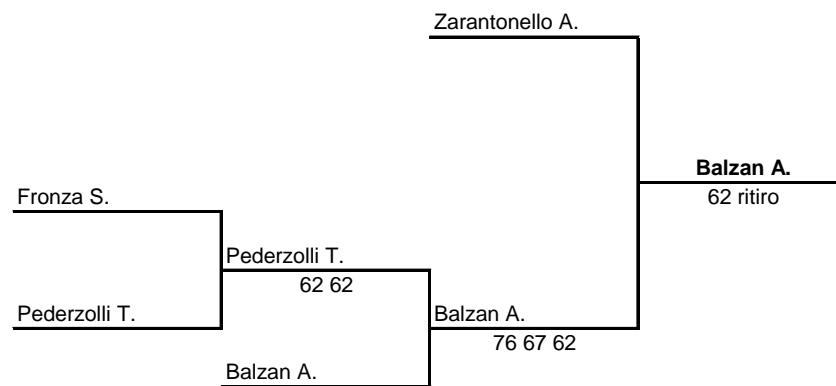

TABELLONE
SUPER CAMPIONE SOCIALE

TABELLONE MASCHILE B

DOPPIO MASCHILE

DOPPIO VETERANI

SINGOLARE FEMMINILE

DOPPIO FEMMINILE

COPPIE	Dallapiccola M. Boneccher E.	lobstraibizer S. Dallago L.	Zeni M. Biondi C.
Dallapiccola M. Boneccher E.		63 36 67	36 16
lobstraibizer S. Dallago L.	36 63 76		57 64 57
Zeni M. Biondi C.	63 61	75 46 75	

PUNTEGGIO	PUNTI	GIOCHI FATTI	GIOCHI SUBITI	TOTALE GIOCHI	Classifica
Dallapiccola M. Boneccher E.	0	19	28	-9	3
lobstraibizer S. Dallago L.	2	32	33	-1	2
Zeni M. Biondi C.	4	30	20	10	1