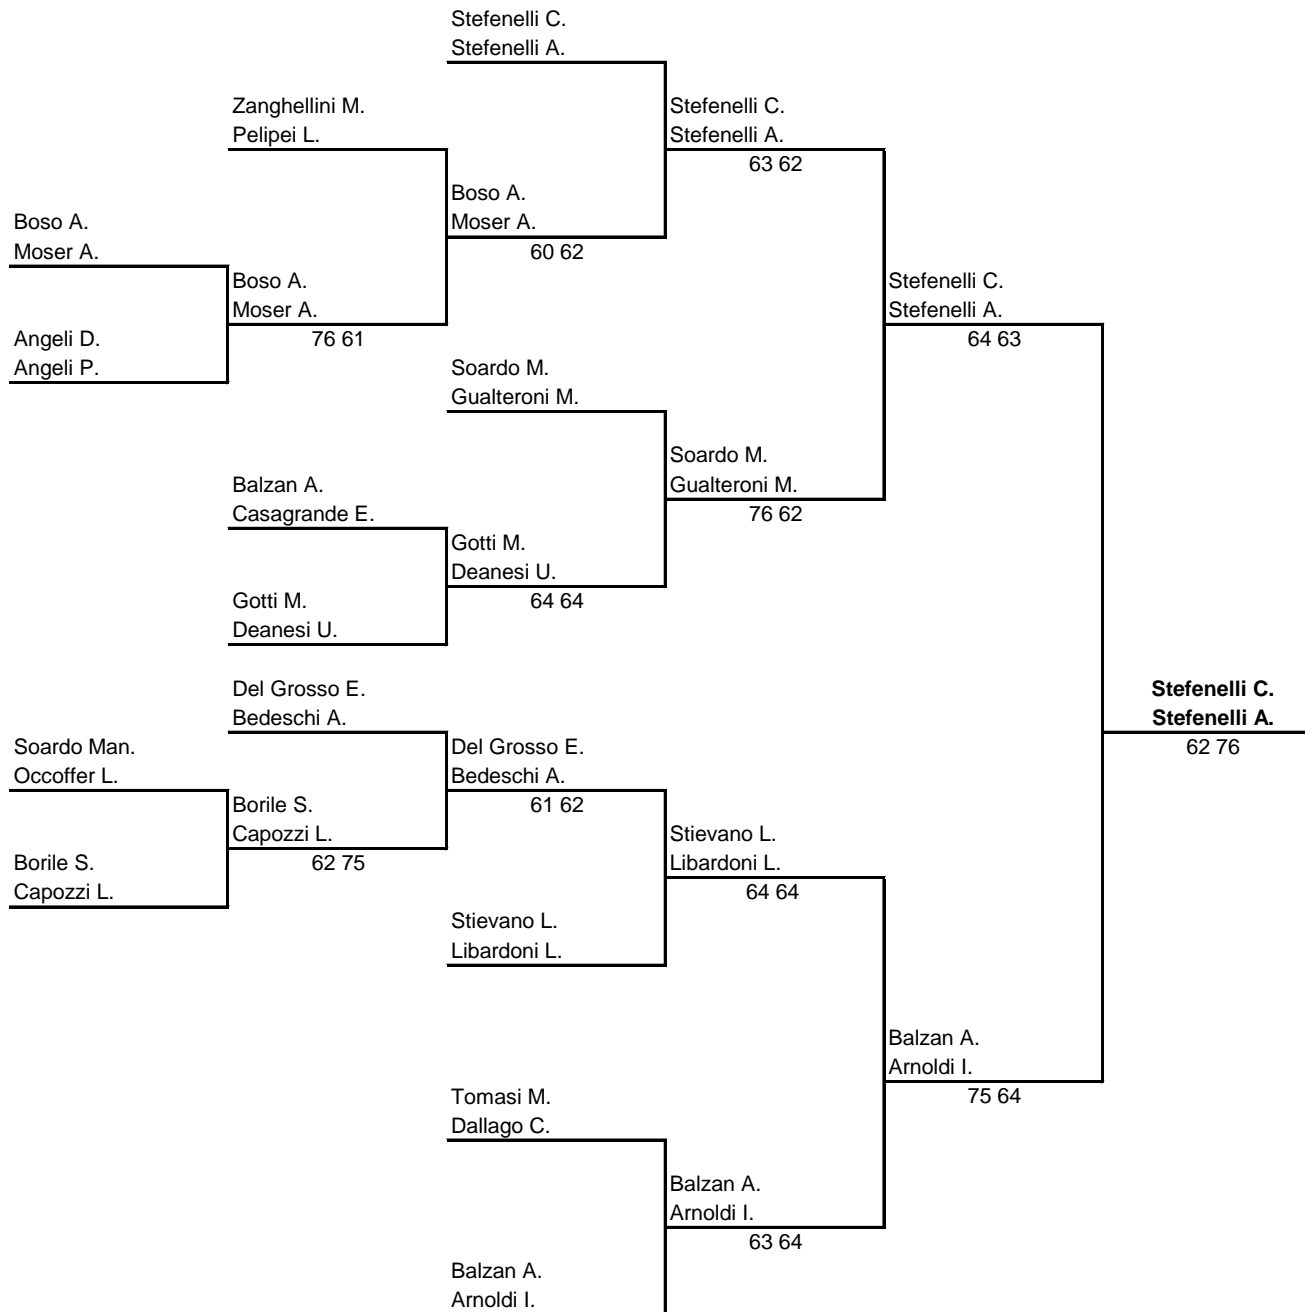

TABELLONE
SUPER CAMPIONE SOCIALE

TABELLONE MASCHILE B

DOPPIO MASCHILE

DOPPIO VETERANI

SINGOLARE FEMMINILE

DOPPIO FEMMINILE

COPPIE	Dallapiccola M. Boneccher E.	lobstraibizer S. Dallago L.	Zeni M. Biondi C.
Dallapiccola M. Boneccher E.		63 36 67	36 16
lobstraibizer S. Dallago L.	36 63 76		57 64 57
Zeni M. Biondi C.	63 61	75 46 75	

PUNTEGGIO	PUNTI	GIOCHI FATTI	GIOCHI SUBITI	TOTALE GIOCHI	Classifica
Dallapiccola M. Boneccher E.	0	19	28	-9	3
lobstraibizer S. Dallago L.	2	32	33	-1	2
Zeni M. Biondi C.	4	30	20	10	1