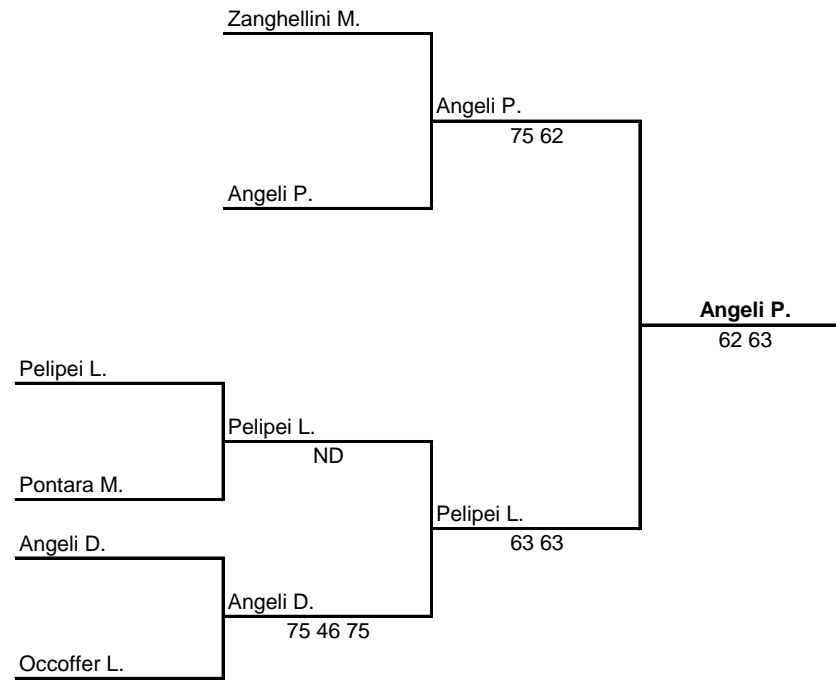

TABELLONE
SUPER CAMPIONE SOCIALE

TABELLONE MASCHILE B

DOPPIO MASCHILE

DOPPIO VETERANI

SINGOLARE FEMMINILE

DOPPIO FEMMINILE

COPPIE	Dallapiccola M. Boneccher E.	lobstraibizer S. Dallago L.	Zeni M. Biondi C.
Dallapiccola M. Boneccher E.		63 36 67	36 16
lobstraibizer S. Dallago L.	36 63 76		57 64 57
Zeni M. Biondi C.	63 61	75 46 75	

PUNTEGGIO	PUNTI	GIOCHI FATTI	GIOCHI SUBITI	TOTALE GIOCHI	Classifica
Dallapiccola M. Boneccher E.	0	19	28	-9	3
lobstraibizer S. Dallago L.	2	32	33	-1	2
Zeni M. Biondi C.	4	30	20	10	1