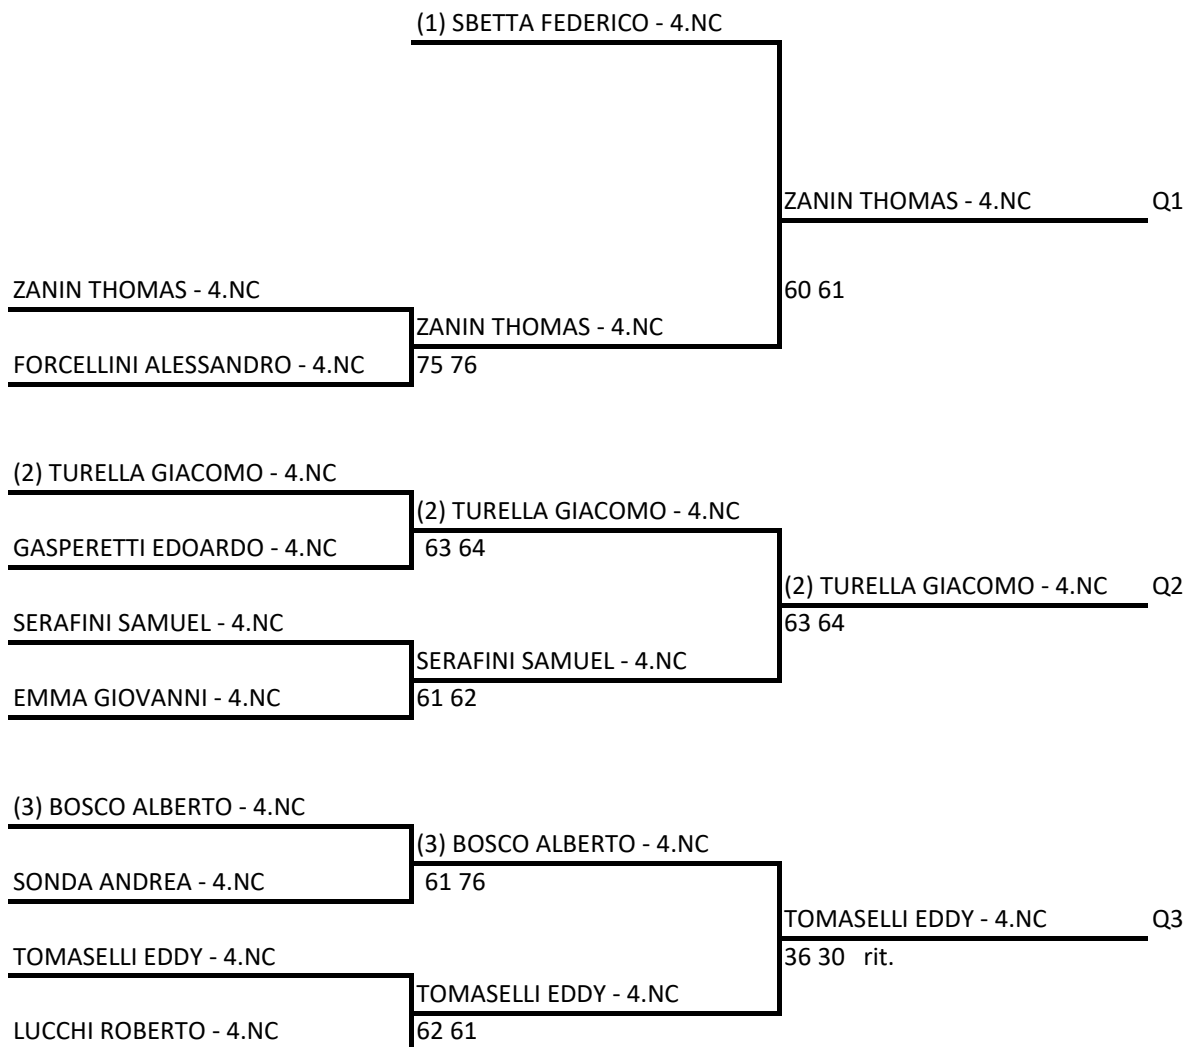

Singolare Maschile

(1) VALENTINI REMO - 4.3

TURELLA GIACOMO - 4.NC q	(1) VALENTINI REMO - 4.3	Q1
CONCI LUCA - 4.5	60 61	
	TURELLA GIACOMO - 4.NC	
	62 64	

(2) DALLAGO CLAUDIO - 4.3

AZZOLINI ROBERTO - 4.3	(2) DALLAGO CLAUDIO - 4.3	
ZANIN THOMAS - 4.NC q	64 36 75	
FRANZINELLI DAVIDE - 4.4	(2) DALLAGO CLAUDIO - 4.3	Q2
	75 61	
	FRANZINELLI DAVIDE - 4.4	
	61 62	