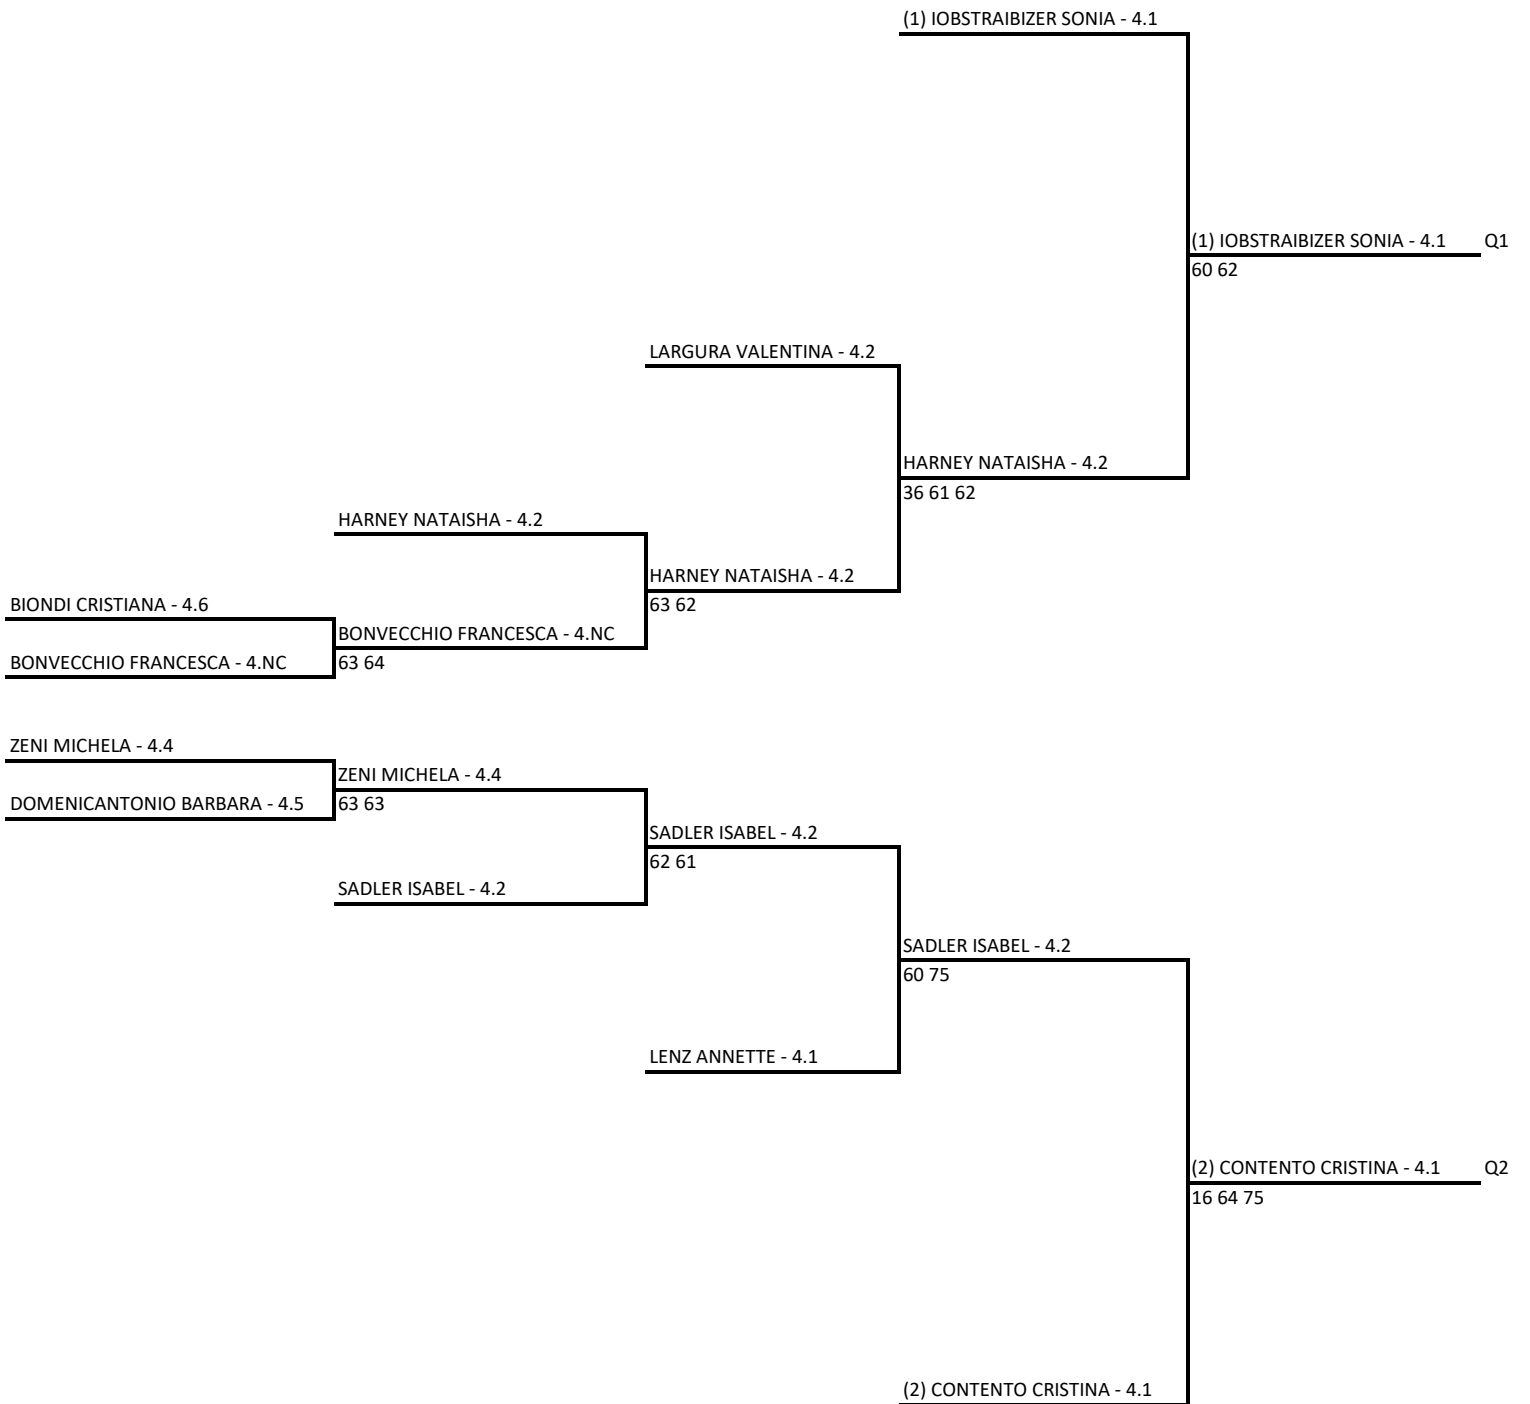

Singolare Femminile