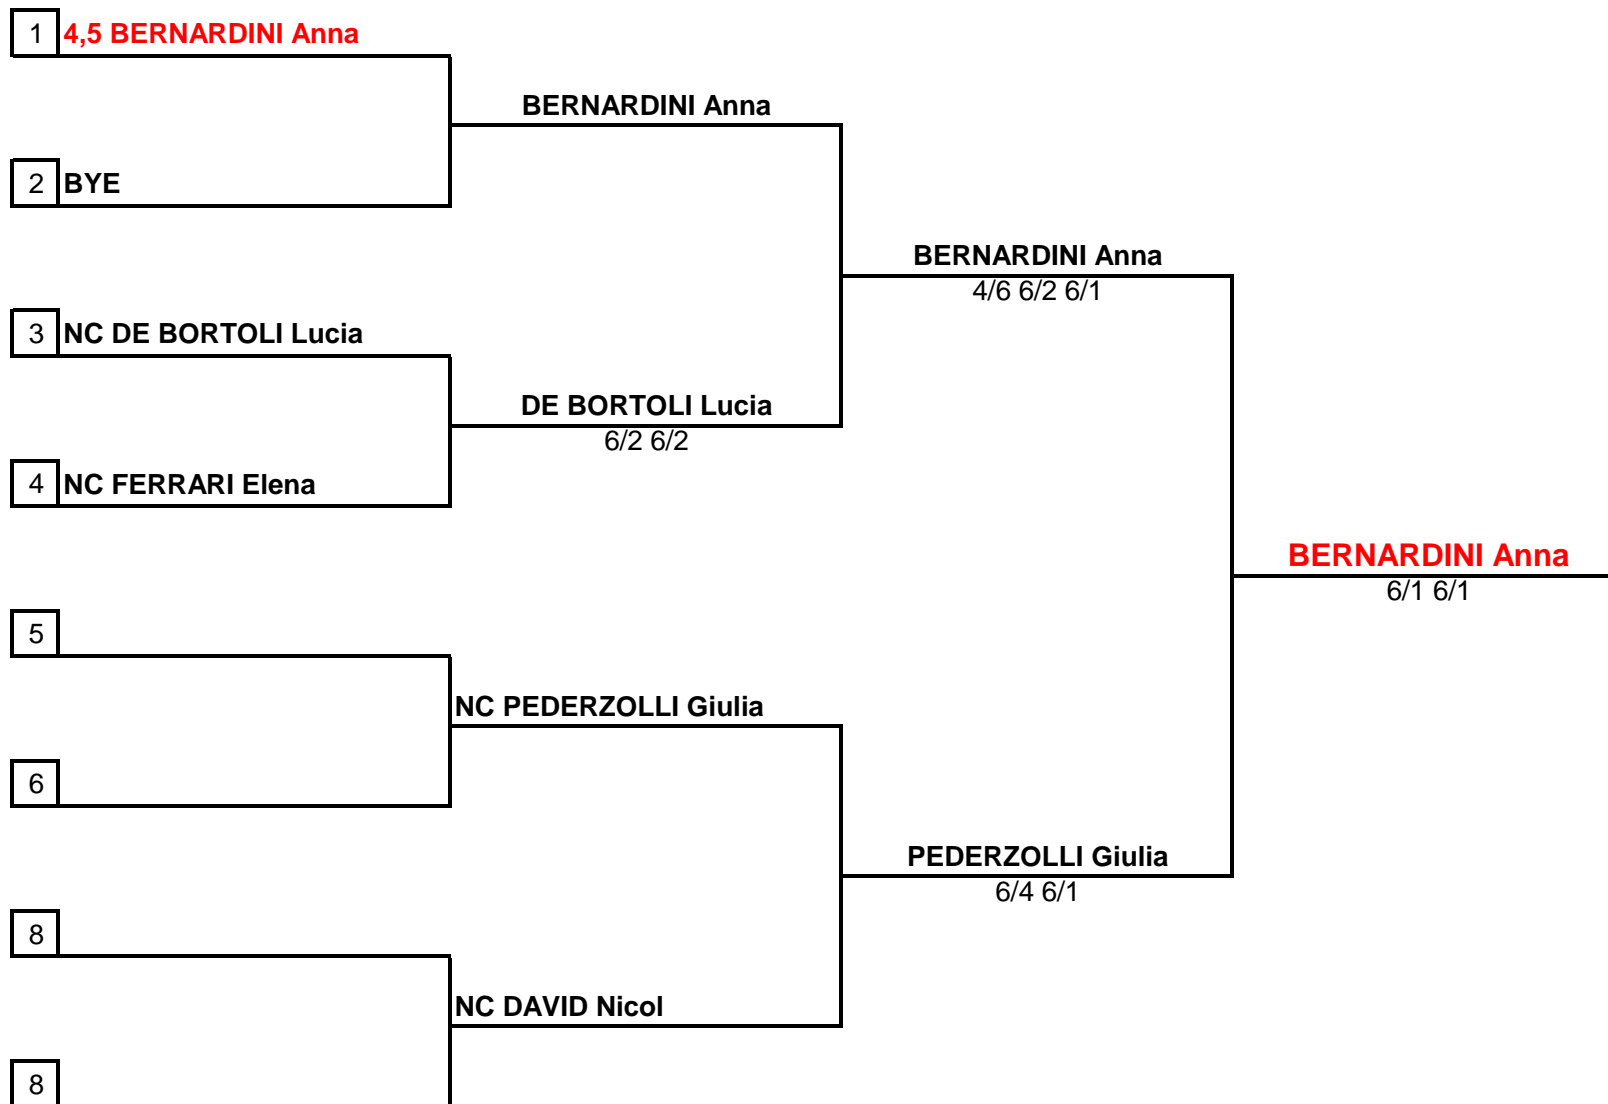

AT Levico - 27° Torneo "L. Pederzoli" - Grand Prix 2008

9 agosto 2008 - 15 agosto 2008

UNDER 14 FEMMINILE

Totale iscritti: 5

Giudice Arbitro: DELL'ANTONIO Lodovico

Direttore di Gara: Soardo Michele, Pederzoli Carlo