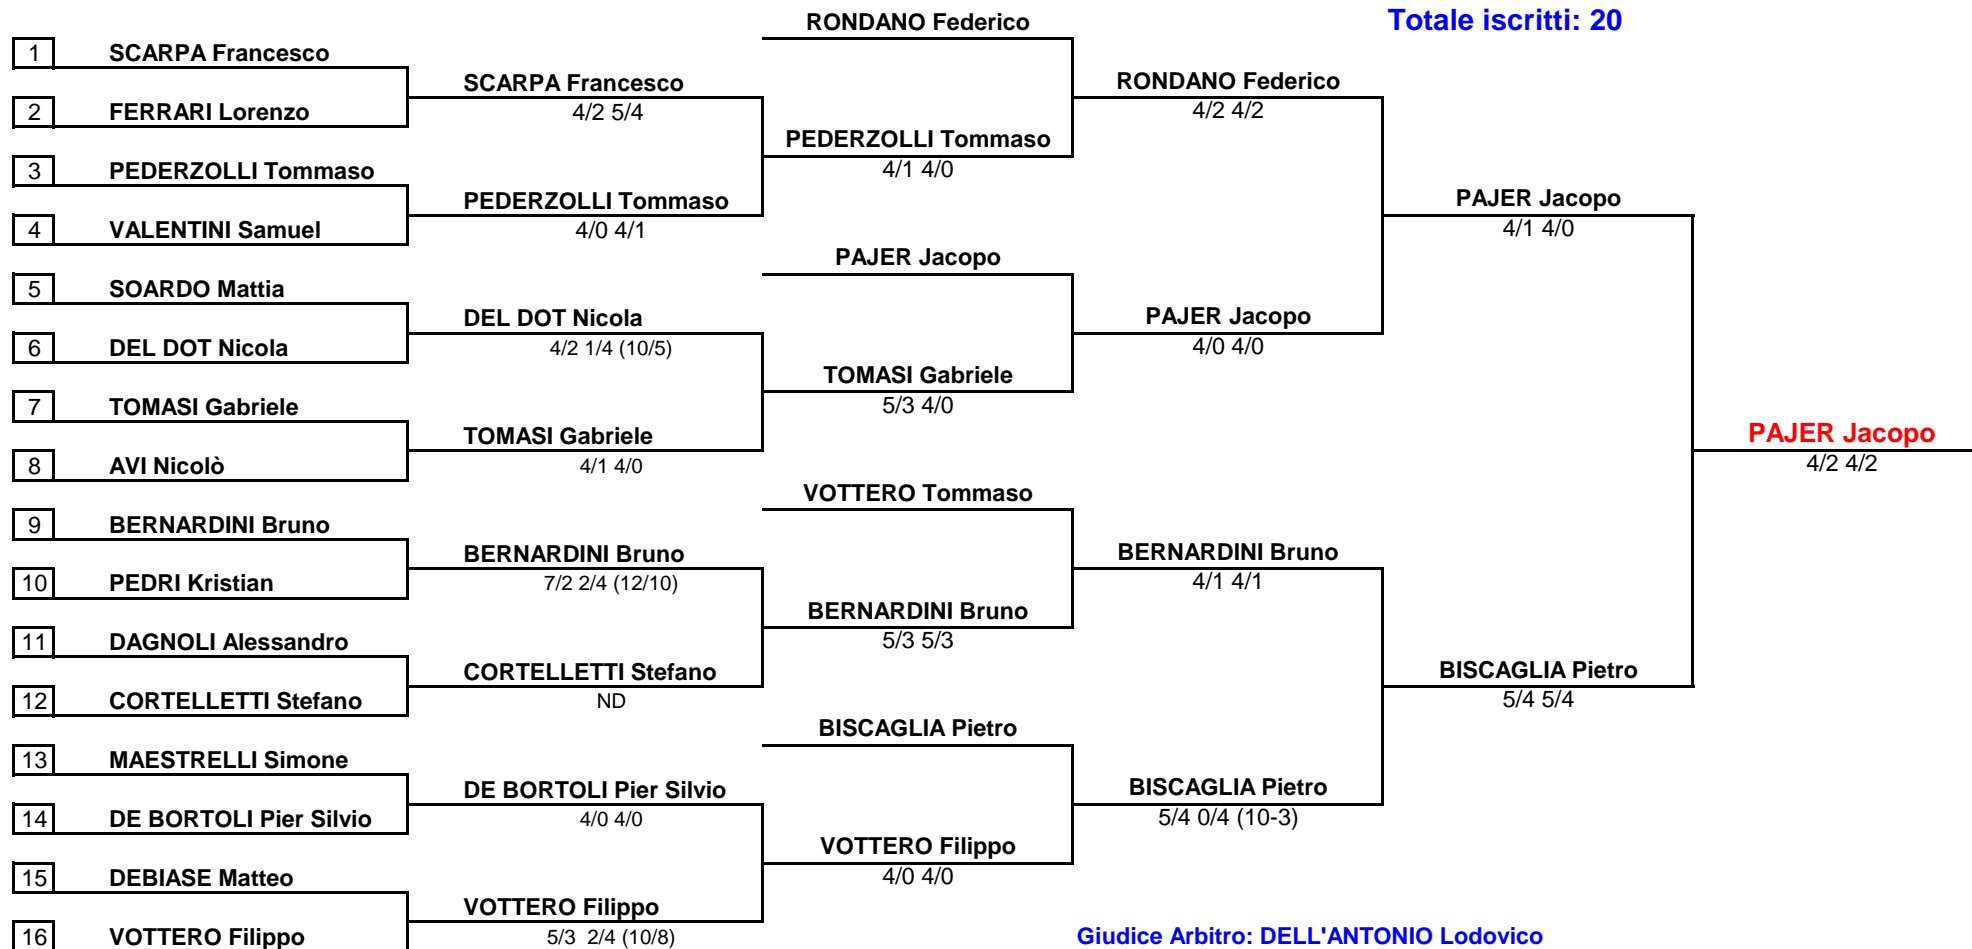

AT Levico - 27° Torneo "L. Pederzoli" - Grand Prix 2008

9 agosto 2008 - 15 agosto 2008

UNDER 10 MASCHILE

Totale iscritti: 20

Giudice Arbitro: DELL'ANTONIO Lodovico

Direttore di Gara: Soardo Michele, Pederzoli Carlo