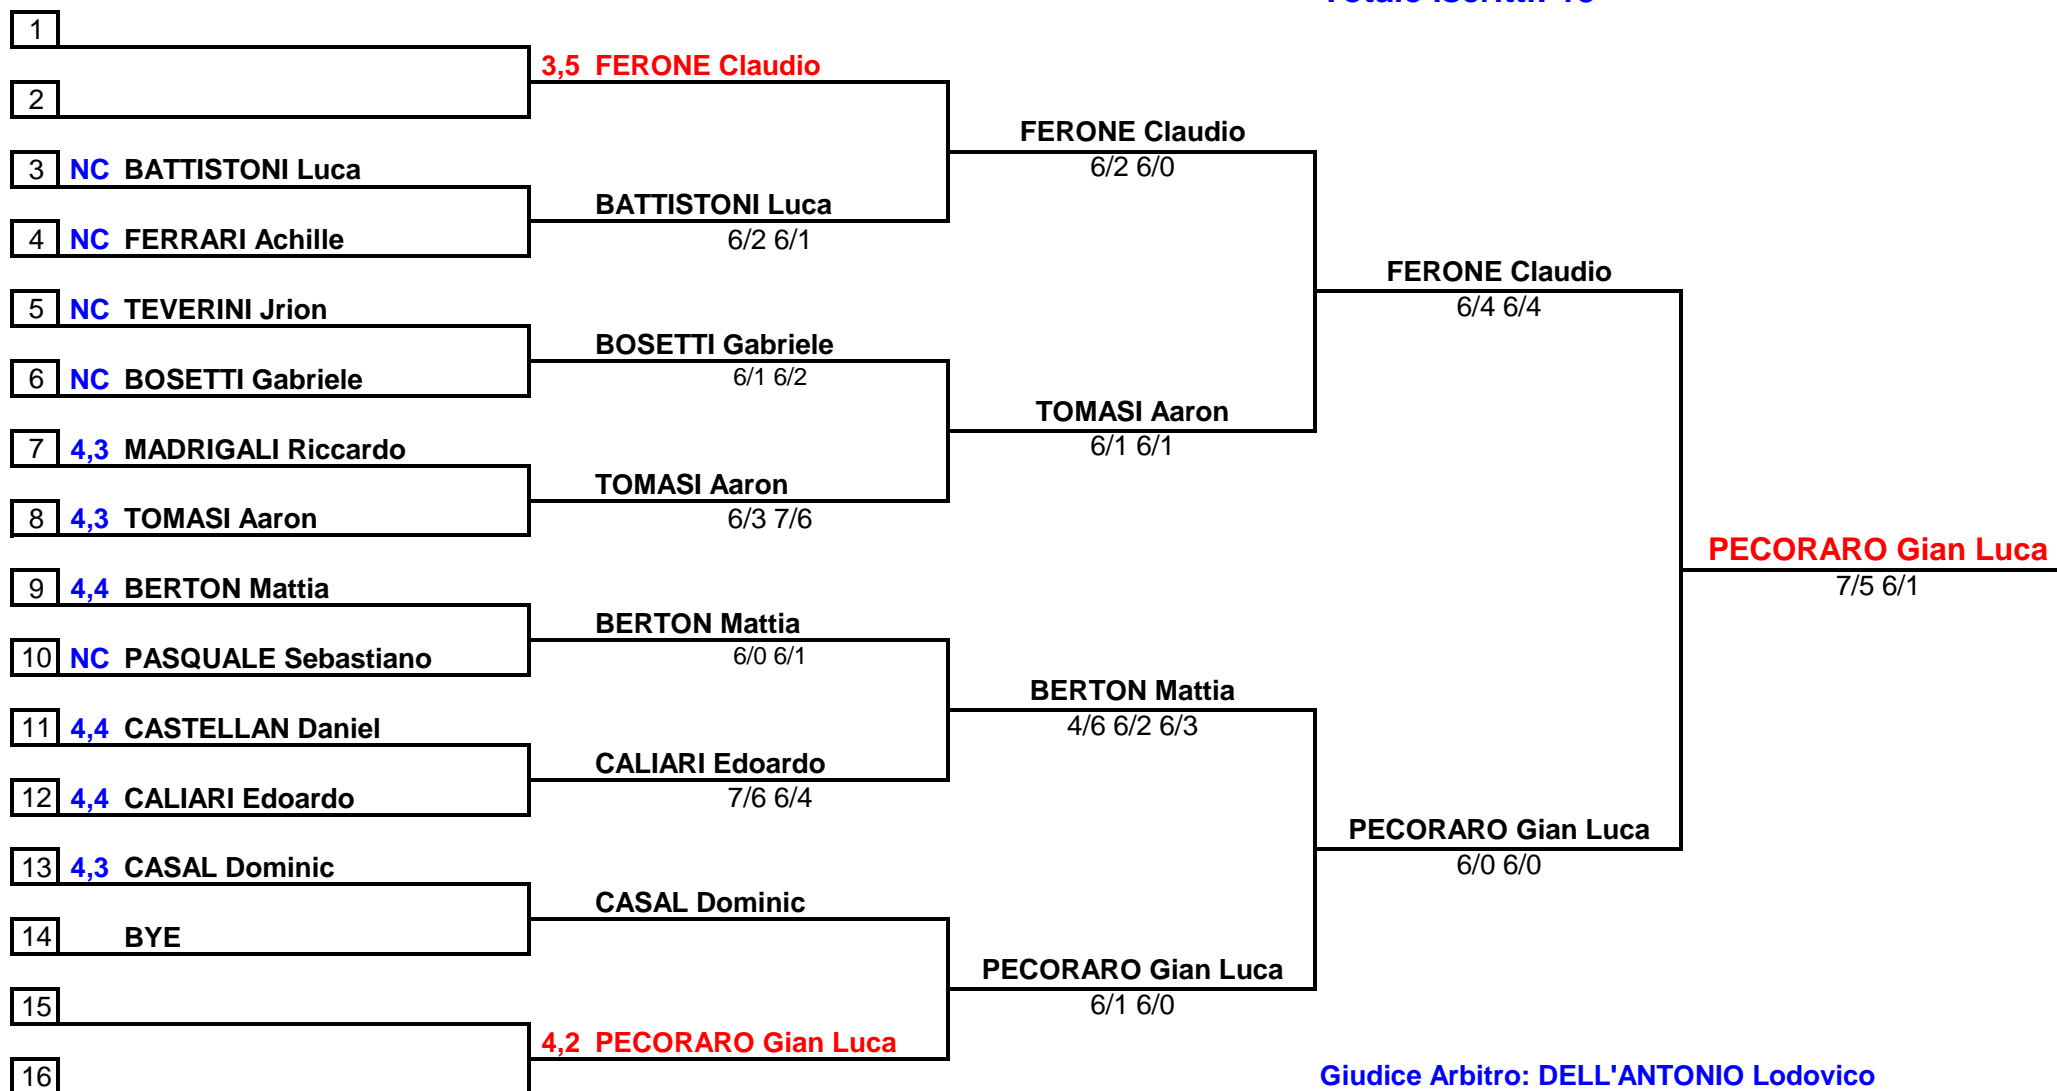

AT Levico - 27° Torneo "L. Pederzoli" - Grand Prix 2008

9 agosto 2008 - 15 agosto 2008

UNDER 16 MASCHILE

Totale iscritti: 13

Giudice Arbitro: DELL'ANTONIO Lodovico

Direttore di Gara: Soardo Michele, Pederzoli Carlo

AT Levico - 26° Torneo "L. Pederzoli" - Grand Prix 2008
9 agosto 2008 - 15 agosto 2008

UNDER 10 FEMMINILE
Totale iscritti: 5

GIOCATORE	FEDRIZZI Bice	LEVER Anna	DEMARCO Anna	TEVERINI Jennifer	MOSCON Veronica
FEDRIZZI Bice		1-4	ND	4-0	4-2
LEVER Anna	4-1		ND	4-2	4-1
DEMARCO Anna	ND	ND		ND	ND
TEVERINI Jennifer	0-4	2-4	ND		2-4
MOSCON Veronica	2-4	1-4	ND	4-2	

PUNTEGGIO	GIOCHI FATTI	GIOCHI SUBITI	TOTALE	Classifica
FEDRIZZI Bice	9	6	+3	2°
LEVER Anna	12	4	+8	1°
DEMARCO Anna	0	0	0	0
TEVERINI Jennifer	4	12	-8	4°
MOSCON Veronica	7	10	-3	3°

1° LEVER Anna

2° FEDRIZZI Bice

LEVER Anna

5/4 1/4 (10-8)

GIRONE:

Un set corto, tie-break al 7 sul 4 pari, no advantage
A pari punti vale lo scontro diretto.

FINALE

Partita corta, tie-break al 7 sul 4 pari, tie-break al 10 su un set pari, no advantage