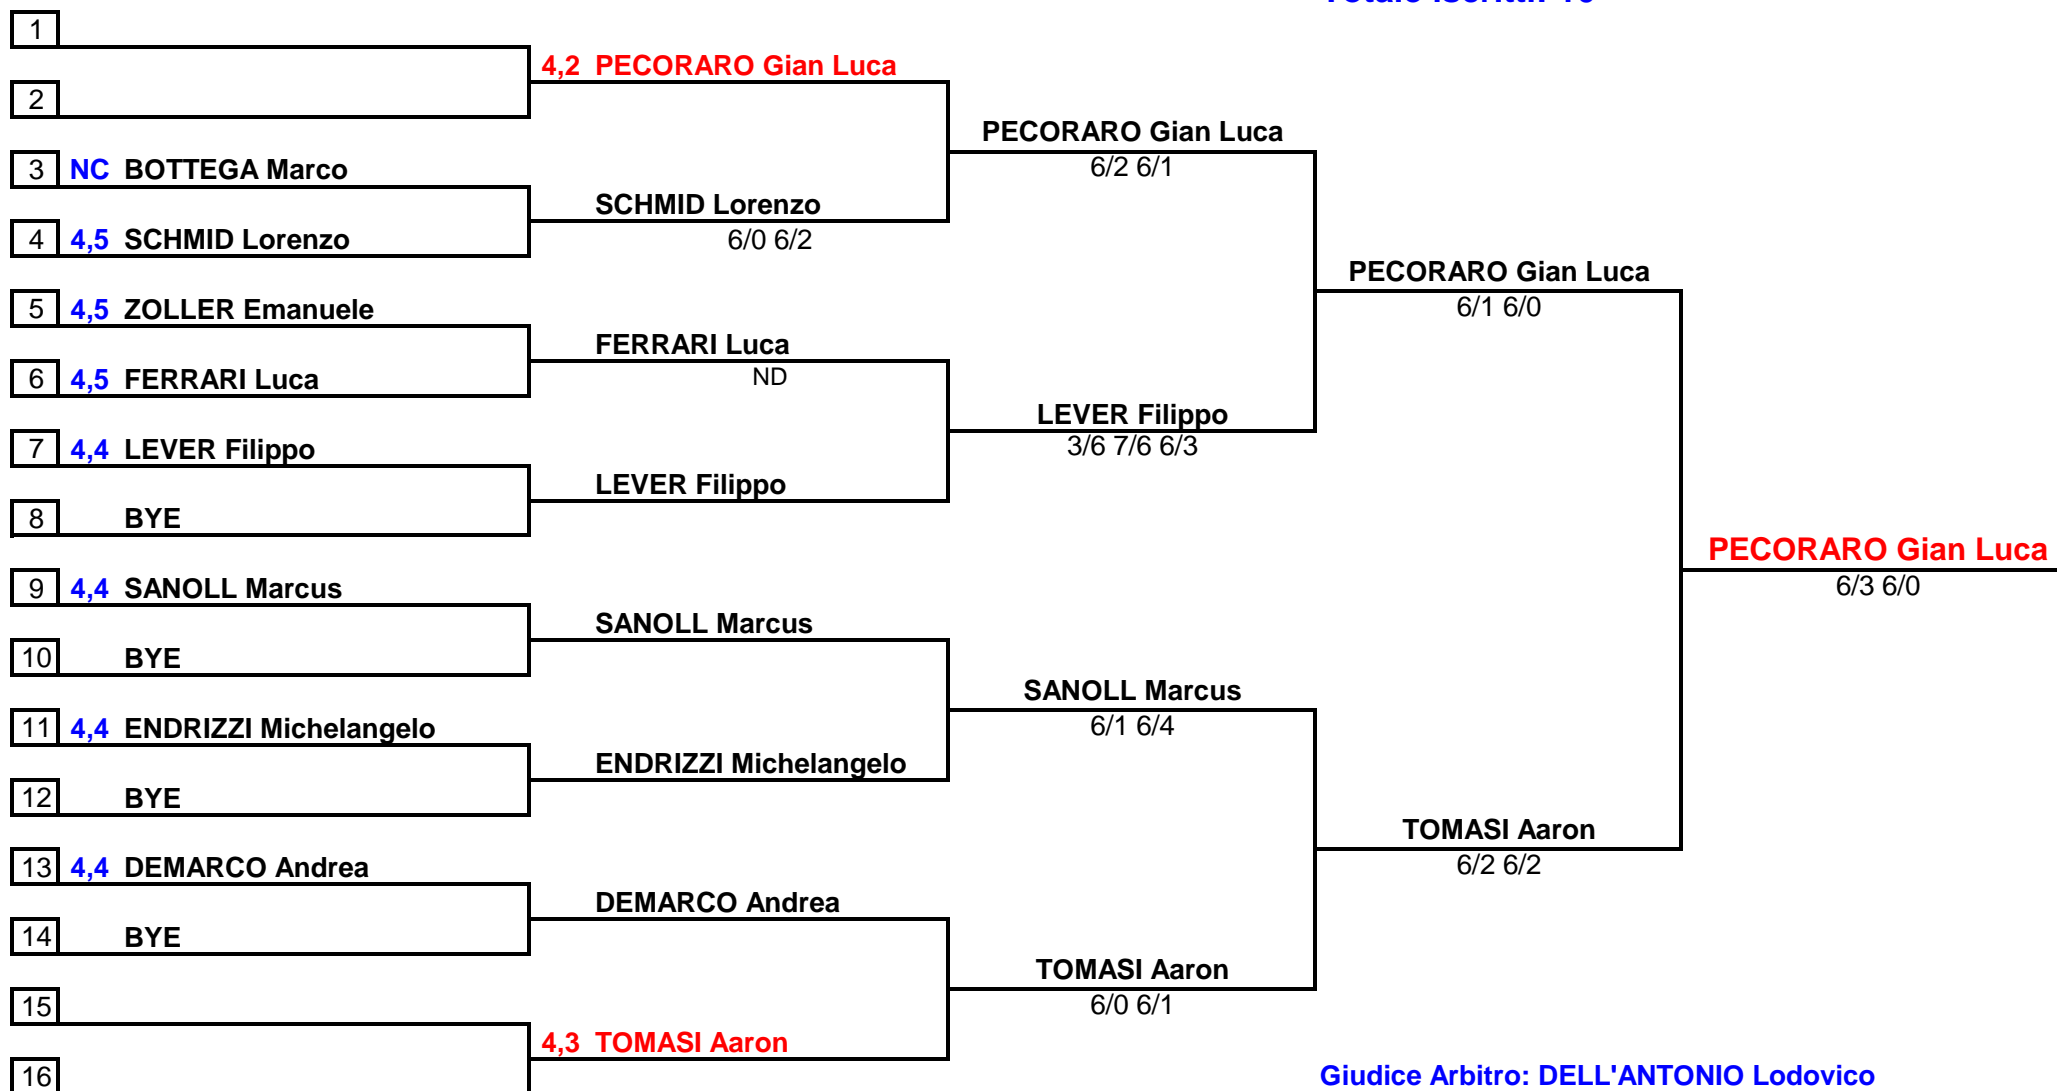

9 agosto 2008 - 15 agosto 2008

UNDER 12 MASCHILE

Totale iscritti: 12

AT Levico - 27° Torneo "L. Pederzoli" - Grand Prix 2008

9 agosto 2008 - 15 agosto 2008

UNDER 14 MASCHILE

Totale iscritti: 10

Giudice Arbitro: DELL'ANTONIO Lodovico