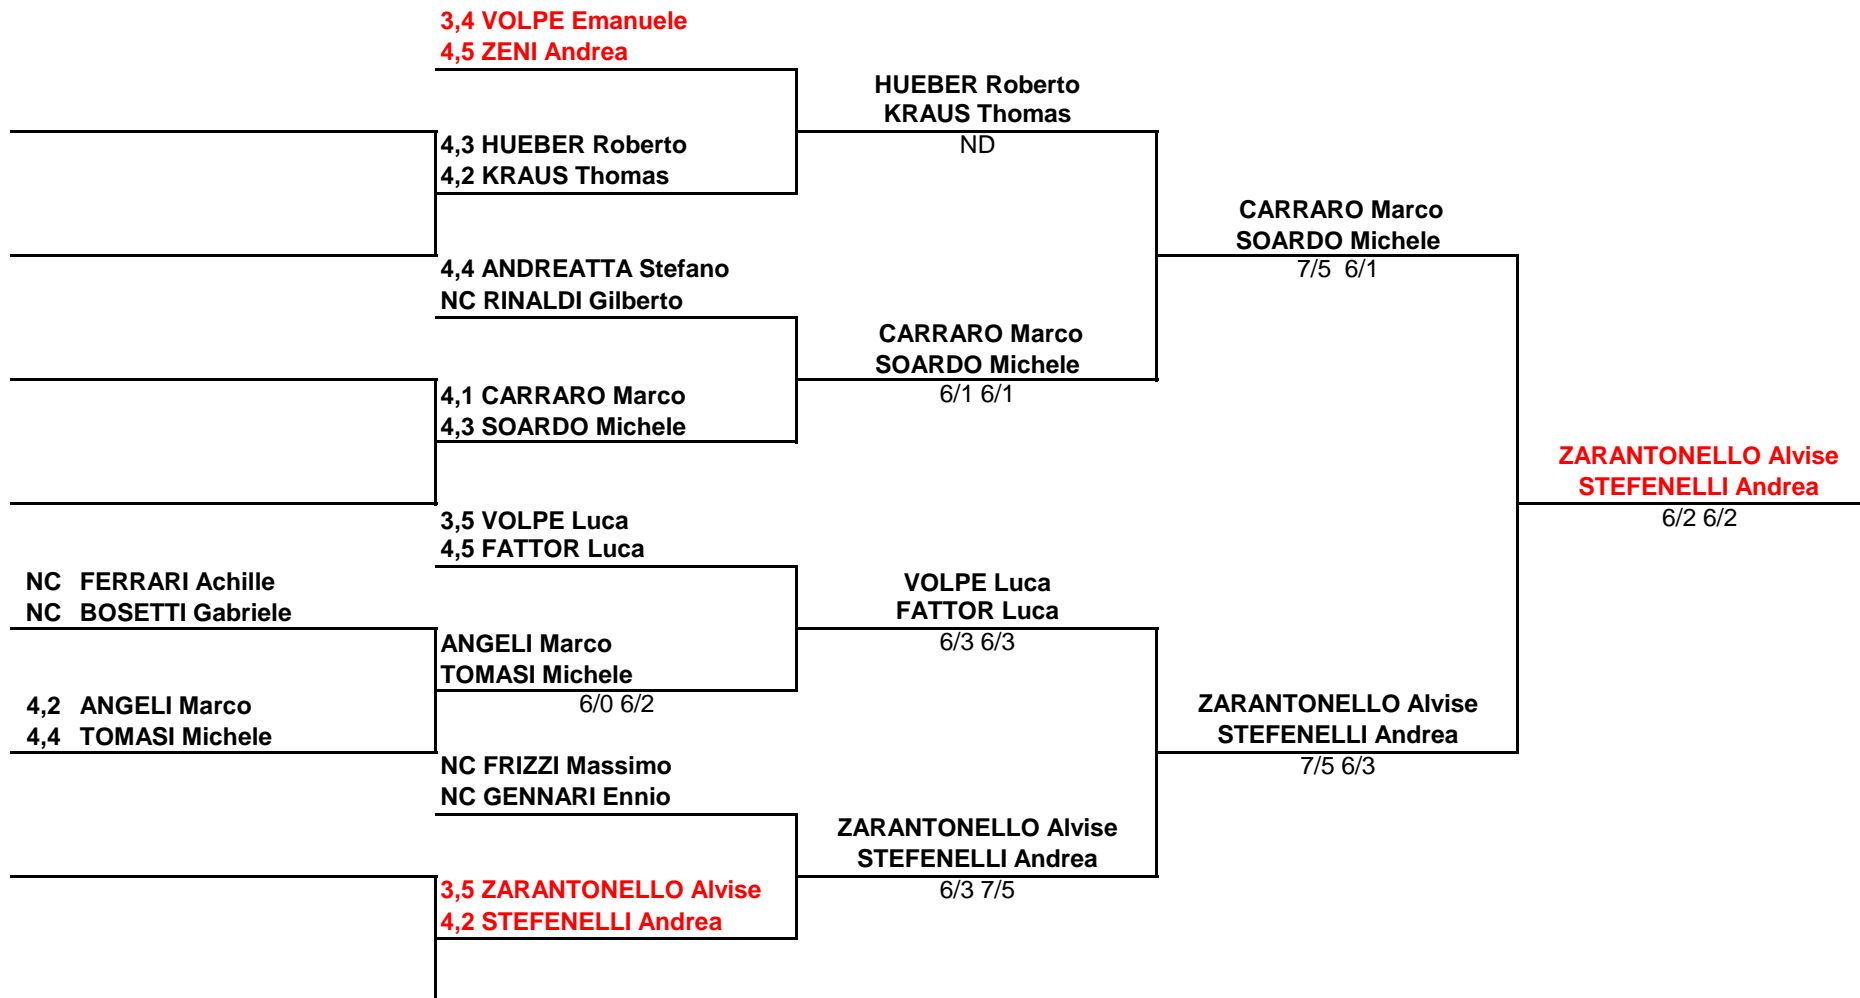

AT Levico - 27° Torneo "L. Pederzoli" - Grand Prix 2008

2 agosto 2007 - 15 agosto 2008

DOPPIO MASCHILE

Totale iscritti: 9

Giudice Arbitro: DELL'ANTONIO Lodovico

Direttore di Gara: Soardo Michele, Pederzoli Carlo