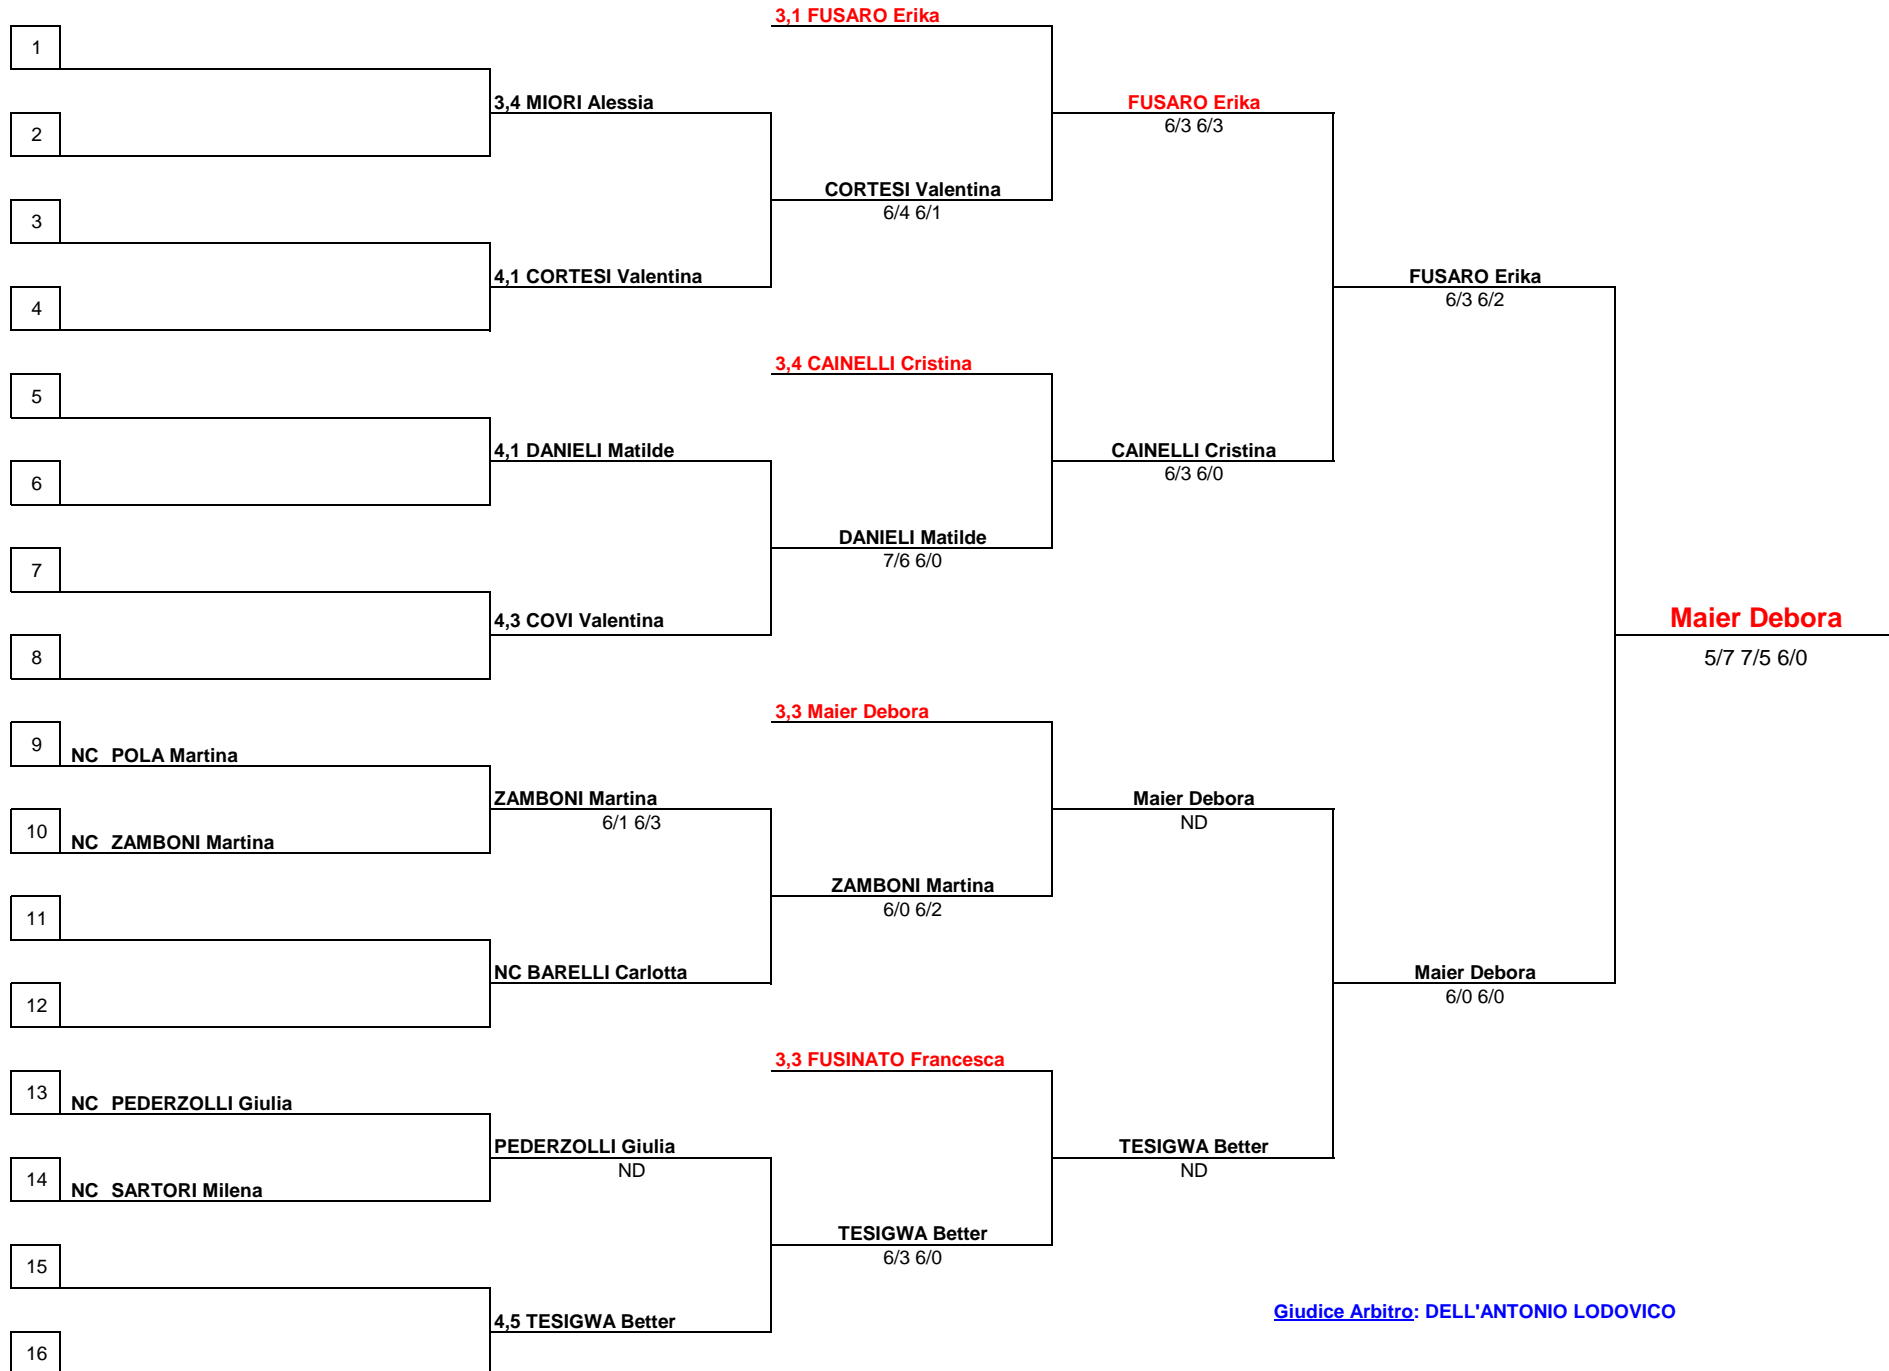

AT LEVICO - 27° TORNEO NAZIONALE "L. PEDERZOLLI"

2 - 15 AGOSTO 2008

SINGOLARE FEMMINILE 3-4-NC

Totale iscritti: 14

Giudice Arbitro: DELL'ANTONIO LODOVICO

Direttore di Gara: Soardo Michele, Pederzoli Carlo

AT Levico - 27° Torneo "L. Pederzoli" - Grand Prix 2008