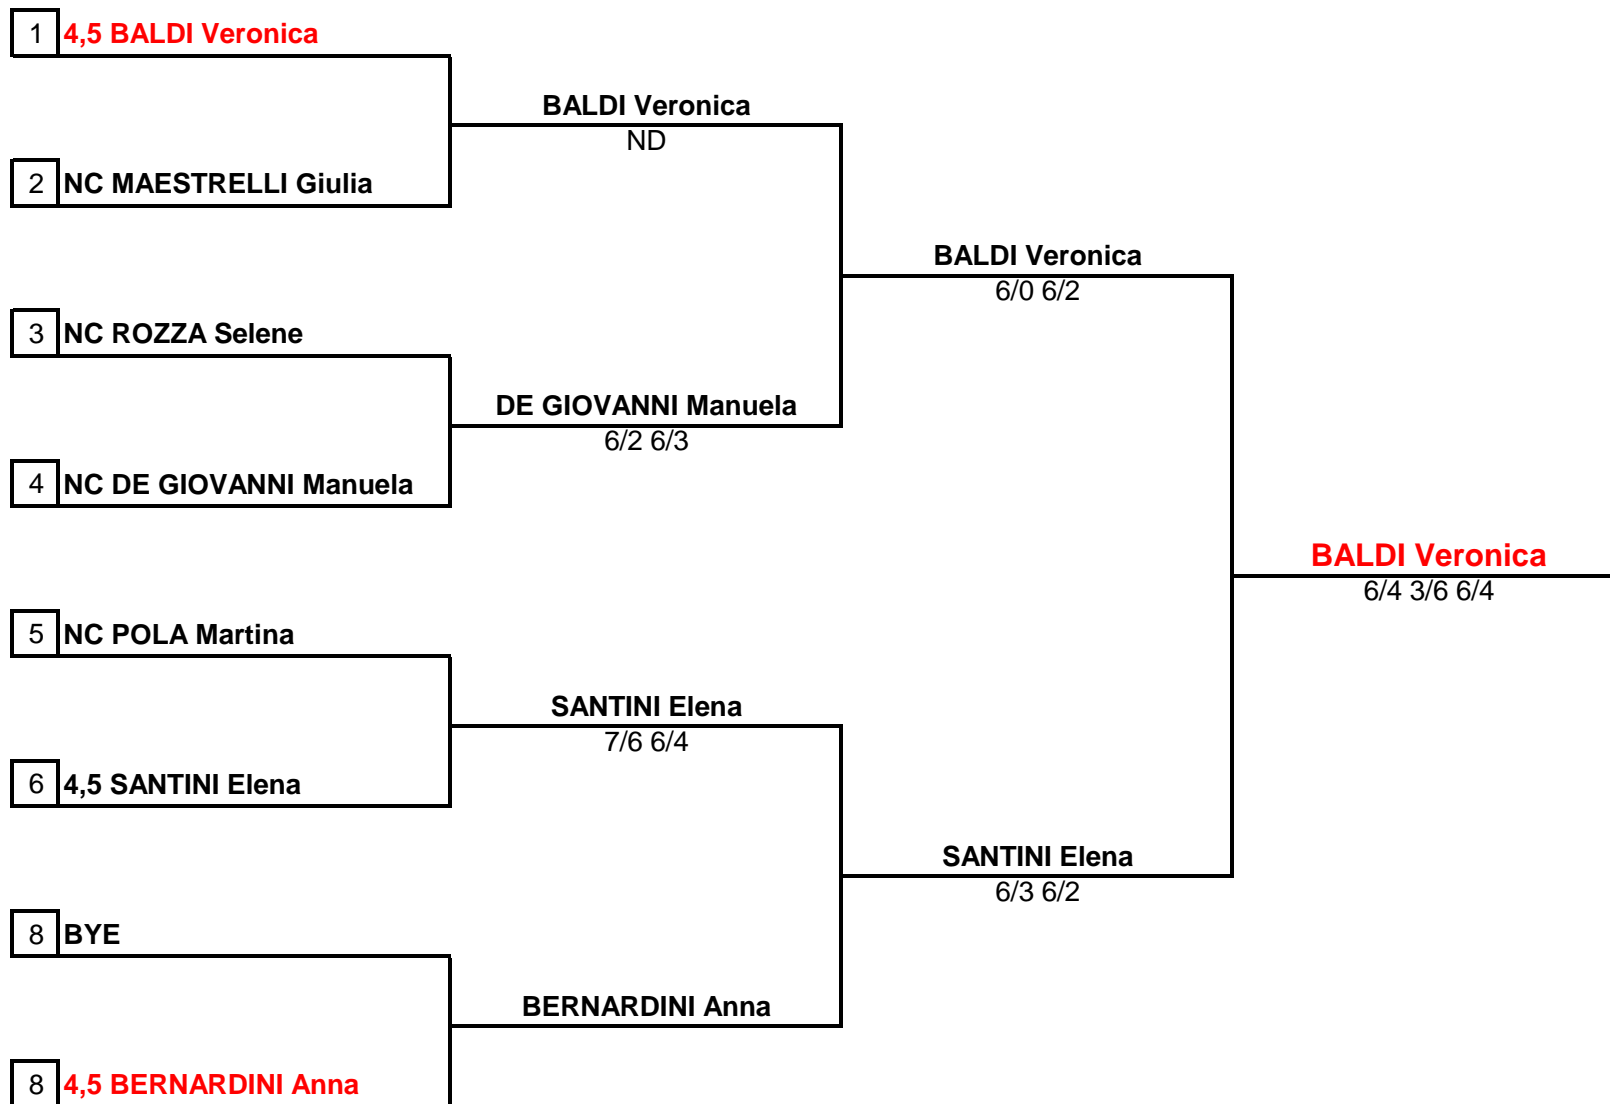

AT Levico - 26° Torneo "L. Pederzoli" - Grand Prix 2008
9 agosto 2008 - 15 agosto 2008

UNDER 10 FEMMINILE
Totale iscritti: 5

GIOCATORE	FEDRIZZI Bice	LEVER Anna	DEMARCO Anna	TEVERINI Jennifer	MOSCON Veronica
FEDRIZZI Bice		1-4	ND	4-0	4-2
LEVER Anna	4-1		ND	4-2	4-1
DEMARCO Anna	ND	ND		ND	ND
TEVERINI Jennifer	0-4	2-4	ND		2-4
MOSCON Veronica	2-4	1-4	ND	4-2	

PUNTEGGIO	GIOCHI FATTI	GIOCHI SUBITI	TOTALE	Classifica
FEDRIZZI Bice	9	6	+3	2°
LEVER Anna	12	4	+8	1°
DEMARCO Anna	0	0	0	0
TEVERINI Jennifer	4	12	-8	4°
MOSCON Veronica	7	10	-3	3°

1° LEVER Anna

2° FEDRIZZI Bice

LEVER Anna

5/4 1/4 (10-8)

GIRONE:

Un set corto, tie-break al 7 sul 4 pari, no advantage
A pari punti vale lo scontro diretto.

FINALE

Partita corta, tie-break al 7 sul 4 pari, tie-break al 10 su un set pari, no advantage

AT Levico - 27° Torneo "L. Pederzoli" - Grand Prix 2008

9 agosto 2008 - 15 agosto 2008

UNDER 12 FEMMINILE

Totale iscritti: 7

Giudice Arbitro: DELL'ANTONIO Lodovico

Direttore di Gara: Soardo Michele, Pederzoli Carlo