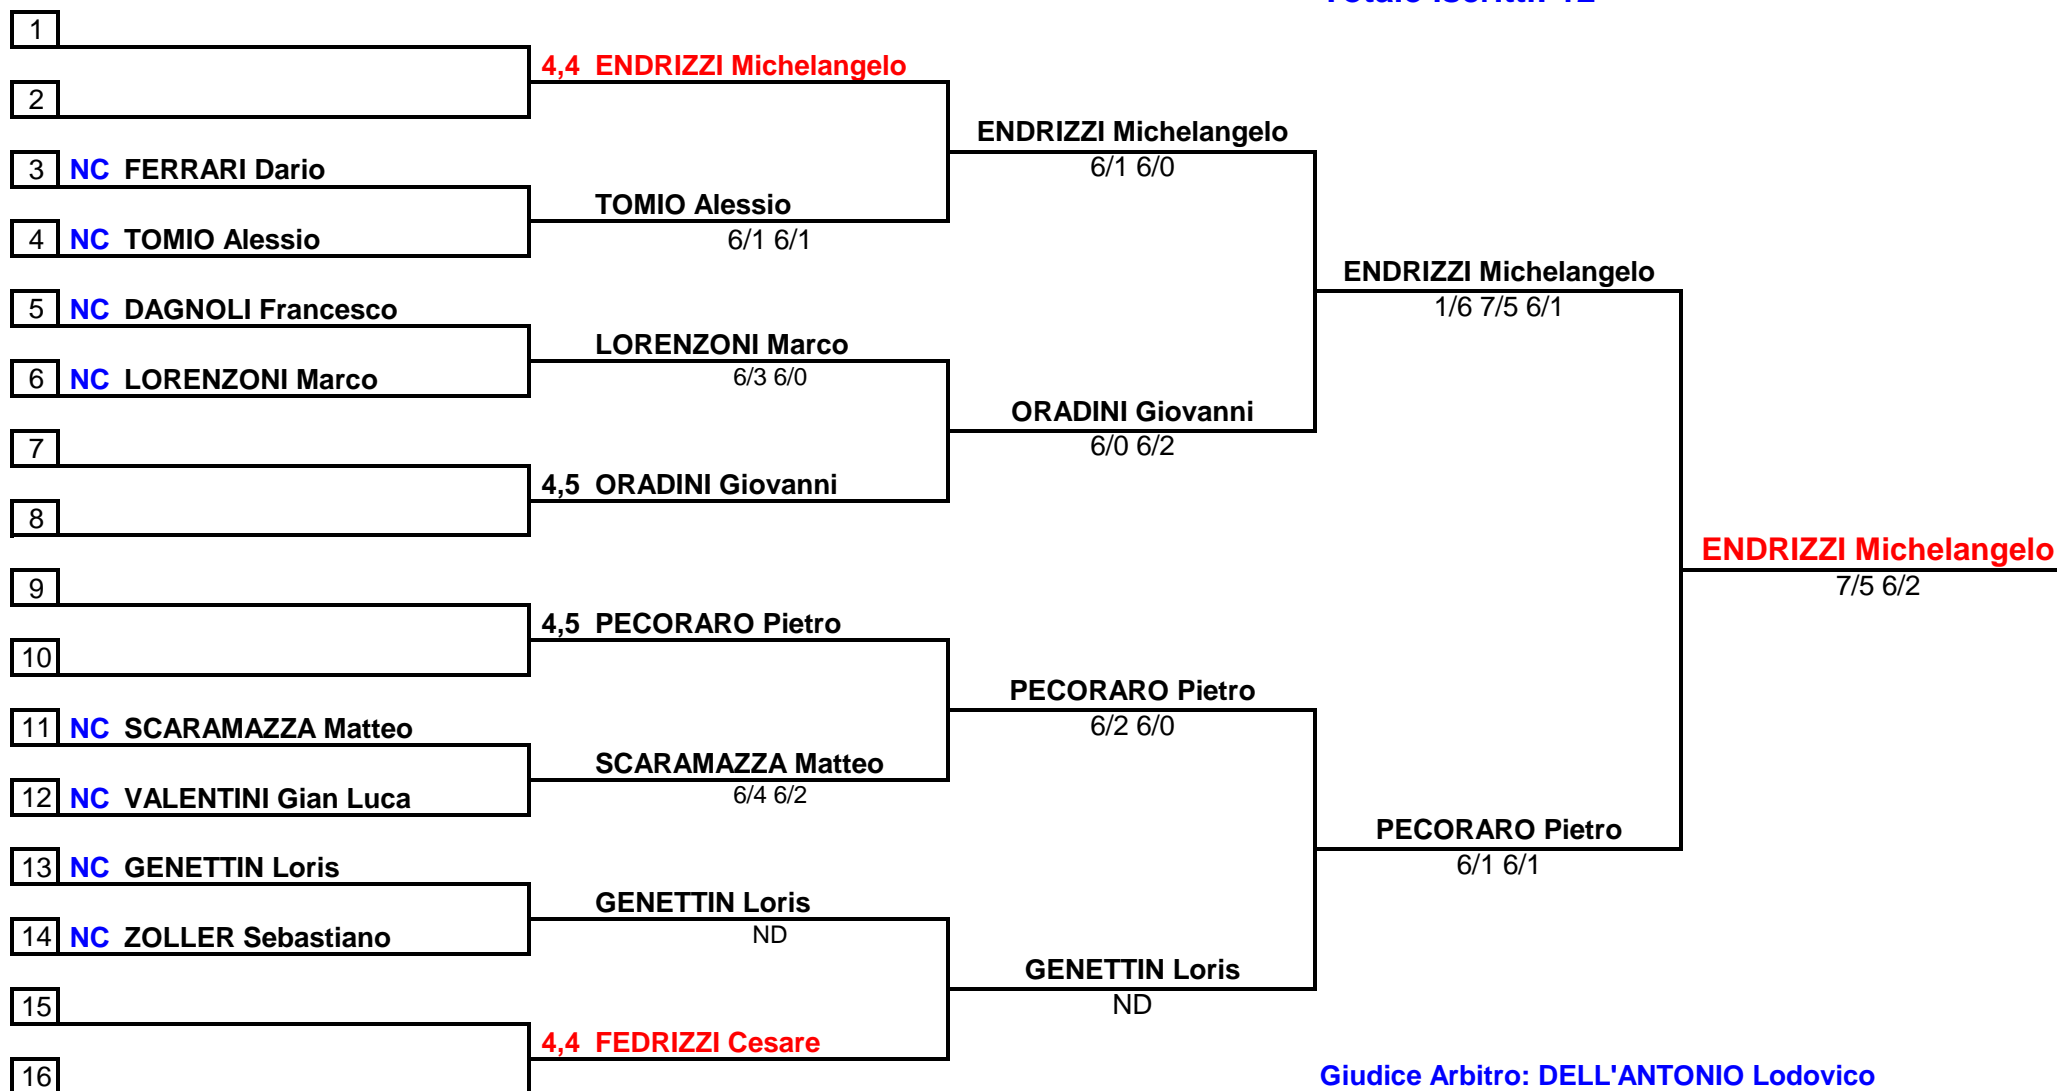

AT Levico - 27° Torneo "L. Pederzoli" - Grand Prix 2008

9 agosto 2008 - 15 agosto 2008

UNDER 12 MASCHILE

Totale iscritti: 12